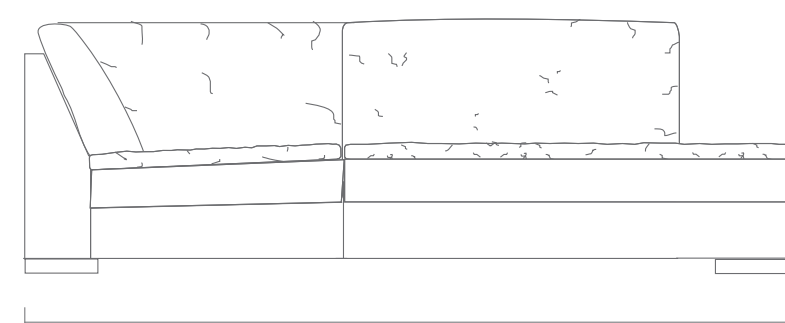

zientte | URANO

SOFÁ

Pol.	104 cm
2	162 cm
2.5	182 cm
3	222 cm
3.5	242 cm
4	262 cm

MÓDULO CON BRAZO

1	85 cm
1.5	105 cm
2	148 cm
2.5	188 cm
3	211 cm
3.5	241 cm
4	274 cm

MÓDULO SIN BRAZO

1	65 cm
1.5	85 cm
2	128 cm
2.5	168 cm
3	191 cm
3.5	221 cm
4	254 cm

MÓDULO ESQUINERO CON BRAZO

1	181 cm
1.5	101 cm
2	244 cm
3	307 cm

MÓDULO ESQUINERO SIN BRAZO

1	161 cm
1.5	181 cm
2	224 cm

MÓDULO ESQUINERO + PUFF

1	197 cm
1.5	229 cm
2	260 cm
2.5	300 cm

CHAISE LONGUE

1	85 cm
1.5	105 cm

163 cm