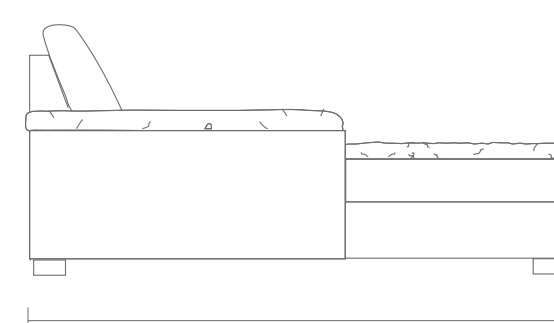

zientte | URANO

SOFÁ

Pol.	104 cm
2	162 cm
2.5	182 cm
3	222 cm
3.5	242 cm
4	262 cm

MÓDULO CON BRAZO

1	85 cm
1.5	105 cm
2	148 cm
2.5	188 cm
3	211 cm
3.5	241 cm
4	274 cm

MÓDULO SIN BRAZO

1	65 cm
1.5	85 cm
2	128 cm
2.5	168 cm
3	191 cm
3.5	221 cm
4	254 cm

MÓDULO ESQUINERO CON BRAZO

1	181 cm
1.5	101 cm
2	244 cm
3	307 cm

MÓDULO ESQUINERO SIN BRAZO

1	161 cm
1.5	181 cm
2	224 cm

MÓDULO ESQUINERO + PUFF

1	197 cm
1.5	229 cm
2	260 cm
2.5	300 cm

CHAISE LONGUE

1	85 cm
1.5	105 cm

163 cm