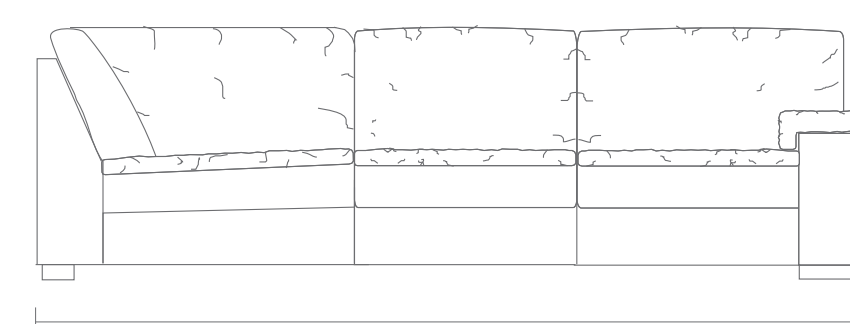

zientte | URANO

SOFÁ

Pol.	104 cm
2	162 cm
2.5	182 cm
3	222 cm
3.5	242 cm
4	262 cm

MÓDULO CON BRAZO

1	85 cm
1.5	105 cm
2	148 cm
2.5	188 cm
3	211 cm
3.5	241 cm
4	274 cm

MÓDULO SIN BRAZO

1	65 cm
1.5	85 cm
2	128 cm
2.5	168 cm
3	191 cm
3.5	221 cm
4	254 cm

MÓDULO ESQUINERO CON BRAZO

1	181 cm
1.5	101 cm
2	244 cm
3	307 cm

MÓDULO ESQUINERO SIN BRAZO

1	161 cm
1.5	181 cm
2	224 cm

MÓDULO ESQUINERO + PUFF

1	197 cm
1.5	229 cm
2	260 cm
2.5	300 cm

CHAISE LONGUE

1	85 cm
1.5	105 cm

163 cm