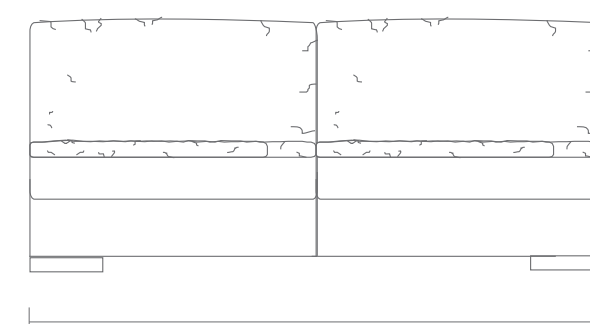

zientte | URANO

SOFÁ

Pol.	104 cm
2	162 cm
2.5	182 cm
3	222 cm
3.5	242 cm
4	262 cm

MÓDULO CON BRAZO

1	85 cm
1.5	105 cm
2	148 cm
2.5	188 cm
3	211 cm
3.5	241 cm
4	274 cm

MÓDULO SIN BRAZO

1	65 cm
1.5	85 cm
2	128 cm
2.5	168 cm
3	191 cm
3.5	221 cm
4	254 cm

MÓDULO ESQUINERO CON BRAZO

1	181 cm
1.5	101 cm
2	244 cm
3	307 cm

MÓDULO ESQUINERO SIN BRAZO

1	161 cm
1.5	181 cm
2	224 cm

MÓDULO ESQUINERO + PUFF

1	197 cm
1.5	229 cm
2	260 cm
2.5	300 cm

CHAISE LONGUE

1	85 cm
1.5	105 cm

163 cm