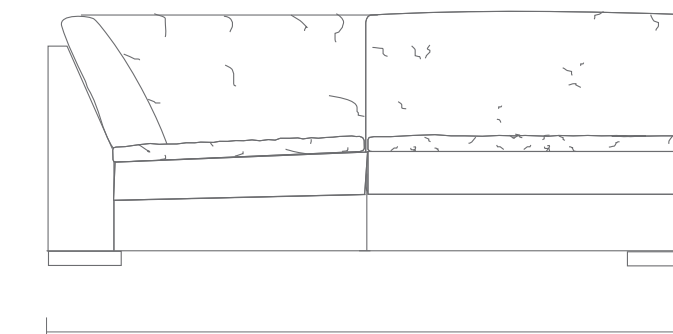

zientte | URANO

SOFÁ

Pol.	104 cm
2	162 cm
2.5	182 cm
3	222 cm
3.5	242 cm
4	262 cm

MÓDULO CON BRAZO

1	85 cm
1.5	105 cm
2	148 cm
2.5	188 cm
3	211 cm
3.5	241 cm
4	274 cm

MÓDULO SIN BRAZO

1	65 cm
1.5	85 cm
2	128 cm
2.5	168 cm
3	191 cm
3.5	221 cm
4	254 cm

MÓDULO ESQUINERO CON BRAZO

1	181 cm
1.5	101 cm
2	244 cm
3	307 cm

MÓDULO ESQUINERO SIN BRAZO

1	161 cm
1.5	181 cm
2	224 cm

MÓDULO ESQUINERO + PUFF

1	197 cm
1.5	229 cm
2	260 cm
2.5	300 cm

CHAISE LONGUE

1	85 cm
1.5	105 cm

163 cm