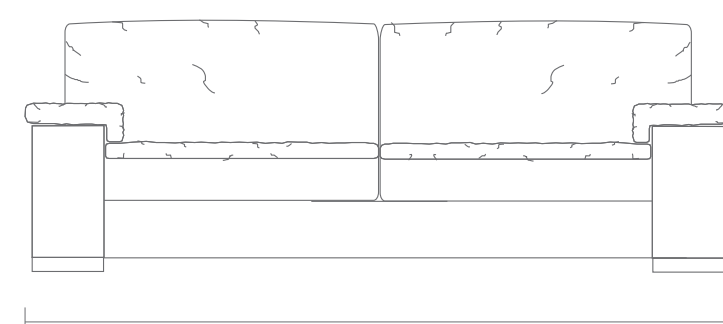

zientte | URANO

SOFÁ

Pol.	104 cm
2	162 cm
2.5	182 cm
3	222 cm
3.5	242 cm
4	262 cm

MÓDULO CON BRAZO

1	85 cm
1.5	105 cm
2	148 cm
2.5	188 cm
3	211 cm
3.5	241 cm
4	274 cm

MÓDULO SIN BRAZO

1	65 cm
1.5	85 cm
2	128 cm
2.5	168 cm
3	191 cm
3.5	221 cm
4	254 cm

MÓDULO ESQUINERO CON BRAZO

1	181 cm
1.5	101 cm
2	244 cm
3	307 cm

MÓDULO ESQUINERO SIN BRAZO

1	161 cm
1.5	181 cm
2	224 cm

MÓDULO ESQUINERO + PUFF

1	197 cm
1.5	229 cm
2	260 cm
2.5	300 cm

CHAISE LONGUE

1	85 cm
1.5	105 cm

163 cm