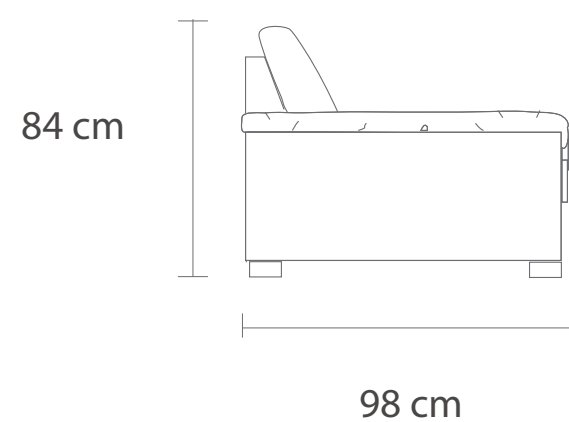

zientte | URANO

SOFÁ

Pol.	104 cm
2	162 cm
2.5	182 cm
3	222 cm
3.5	242 cm
4	262 cm

MÓDULO CON BRAZO

1	85 cm
1.5	105 cm
2	148 cm
2.5	188 cm
3	211 cm
3.5	241 cm
4	274 cm

MÓDULO SIN BRAZO

1	65 cm
1.5	85 cm
2	128 cm
2.5	168 cm
3	191 cm
3.5	221 cm
4	254 cm

MÓDULO ESQUINERO CON BRAZO

1	181 cm
1.5	101 cm
2	244 cm
3	307 cm

MÓDULO ESQUINERO SIN BRAZO

1	161 cm
1.5	181 cm
2	224 cm

MÓDULO ESQUINERO + PUFF

1	197 cm
1.5	229 cm
2	260 cm
2.5	300 cm

CHAISE LONGUE

1	85 cm
1.5	105 cm

163 cm