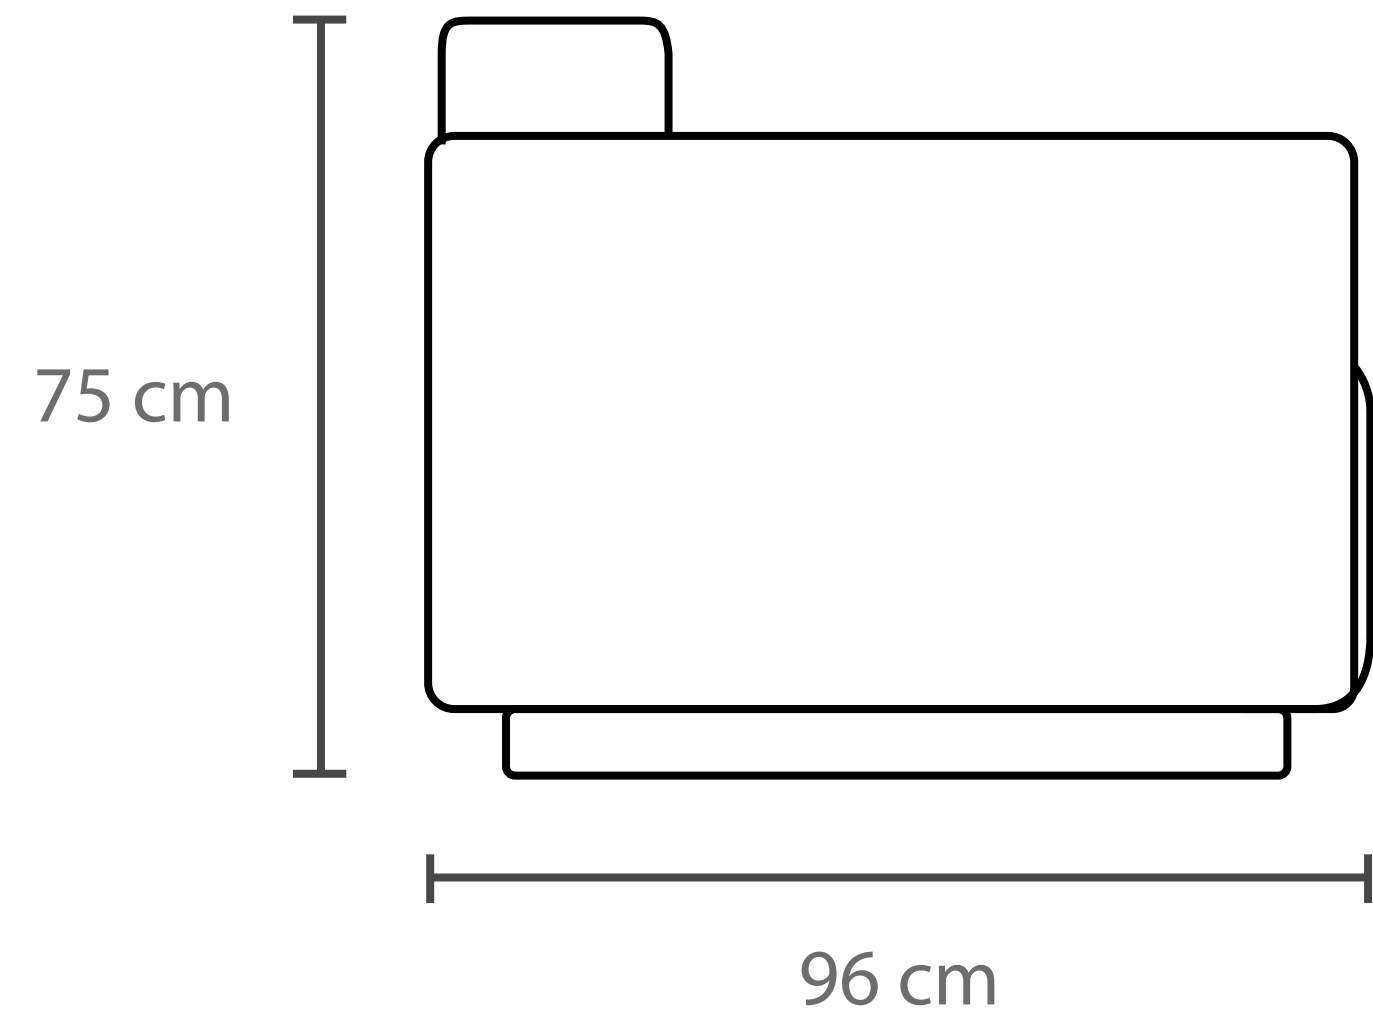

zientte | **LUST**

PTS	A
2	168 cm
2.5	192 cm
3	222 cm
3.5	242 cm