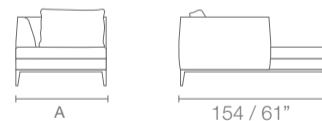

HUMAN

Sofá

PTS	A
2	170 / 67"
2.5	210 / 83"
3	230 / 90"
3.5	250 / 98"
4	264 / 104"

Módulo con brazo

PTS	A
3	212 / 84"

Módulo sin brazo

PTS	A
1.5	118 / 46"
3	194 / 76"

Módulo esquinero + puff

PTS	A
1.5	260 / 102"

Módulo sin brazo + puff

PTS	A
1.5	135 / 53"
3	229 / 90"

Módulo esquinero

Chaise longue

PTS	A
1.5	118 / 46"

Puff