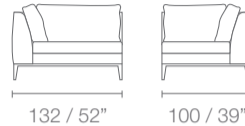

HUMAN

Sofá

PTS	A
2	170 / 67"
2.5	210 / 83"
3	230 / 90"
3.5	250 / 98"
4	264 / 104"

Módulo con brazo

PTS	A
3	212 / 84"

Módulo sin brazo

PTS	A
1.5	118 / 46"
3	194 / 76"

Módulo esquinero + puff

PTS	A
1.5	260 / 102"

Módulo sin brazo + puff

PTS	A
1.5	135 / 53"
3	229 / 90"

Módulo esquinero

Chaise longue

PTS	A
1.5	118 / 46"

Puff