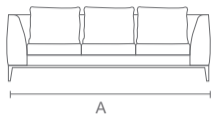

HUMAN

Sofá

PTS	A
2	170 / 67"
2.5	210 / 83"
3	230 / 90"
3.5	250 / 98"
4	264 / 104"

Módulo con brazo

PTS	A
3	212 / 84"

Módulo sin brazo

PTS	A
1.5	118 / 46"
3	194 / 76"

Módulo esquinero + puff

PTS	A
1.5	260 / 102"

Módulo sin brazo + puff

PTS	A
1.5	135 / 53"
3	229 / 90"

Módulo esquinero

Chaise longue

PTS	A
1.5	118 / 46"

Puff