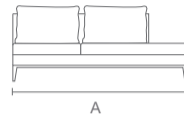

HUMAN

Sofá

PTS	A
2	170 / 67"
2.5	210 / 83"
3	230 / 90"
3.5	250 / 98"
4	264 / 104"

Módulo con brazo

PTS	A
3	212 / 84"

Módulo sin brazo

PTS	A
1.5	118 / 46"
3	194 / 76"

Módulo esquinero + puff

PTS	A
1.5	260 / 102"

Módulo sin brazo + puff

PTS	A
1.5	135 / 53"
3	229 / 90"

Módulo esquinero

Chaise longue

PTS	A
1.5	118 / 46"

Puff