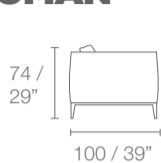

HUMAN

Sofá

PTS	A
2	170 / 67"
2.5	210 / 83"
3	230 / 90"
3.5	250 / 98"
4	264 / 104"

Módulo con brazo

PTS	A
3	212 / 84"

Módulo sin brazo

PTS	A
1.5	118 / 46"
3	194 / 76"

Módulo esquinero + puff

PTS	A
1.5	260 / 102"

Módulo sin brazo + puff

PTS	A
1.5	135 / 53"
3	229 / 90"

Módulo esquinero

Chaise longue

PTS	A
1.5	118 / 46"

Puff