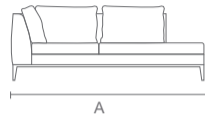

HUMAN

Sofá

PTS	A
2	170 / 67"
2.5	210 / 83"
3	230 / 90"
3.5	250 / 98"
4	264 / 104"

Módulo con brazo

PTS	A
3	212 / 84"

Módulo sin brazo

PTS	A
1.5	118 / 46"
3	194 / 76"

Módulo esquinero + puff

PTS	A
1.5	260 / 102"

Módulo sin brazo + puff

PTS	A
1.5	135 / 53"
3	229 / 90"

Módulo esquinero

Chaise longue

PTS	A
1.5	118 / 46"

Puff