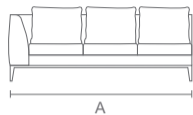

HUMAN

Sofá

PTS	A
2	170 / 67"
2.5	210 / 83"
3	230 / 90"
3.5	250 / 98"
4	264 / 104"

Módulo con brazo

PTS	A
3	212 / 84"

Módulo sin brazo

PTS	A
1.5	118 / 46"
3	194 / 76"

Módulo esquinero + puff

PTS	A
1.5	260 / 102"

Módulo sin brazo + puff

PTS	A
1.5	135 / 53"
3	229 / 90"

Módulo esquinero

Chaise longue

PTS	A
1.5	118 / 46"

Puff