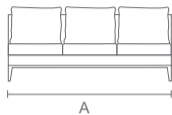

HUMAN

Sofá

PTS	A
2	170 / 67"
2.5	210 / 83"
3	230 / 90"
3.5	250 / 98"
4	264 / 104"

Módulo con brazo

PTS	A
3	212 / 84"

Módulo sin brazo

PTS	A
1.5	118 / 46"
3	194 / 76"

Módulo esquinero + puff

PTS	A
1.5	260 / 102"

Módulo sin brazo + puff

PTS	A
1.5	135 / 53"
3	229 / 90"

Módulo esquinero

Chaise longue

PTS	A
1.5	118 / 46"

Puff