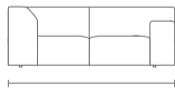

# BRISA

Sofá

Pol.	107 / 42"
2	172.5 / 68"
2.5	192.5 / 76"
3	222.5 / 87"
3.5	267.5 / 105"

Módulo con brazo

1	87 / 34"
1,5	97 / 38"
2	152.5 / 60"
2.5	172.5 / 68"
3	202.5 / 80"
3.5	248 / 98"

Módulo sin brazo

1	66 / 26"
1,5	76 / 30"
2	131,5 / 52"
2.5	151,5 / 60"
3	181,5 / 71"
3.5	227 / 89"

Módulo sin brazo + puff

1	99.5 / 39"
1,5	109.5 / 43"
2	165 / 65"
3	124 / 49"

Módulo esquinero

99 / 39"

Módulo esquinero con brazo

1	185 / 73"
1,5	195 / 77"
2	250,5 / 99"
3	251 / 99"

Módulo esquinero sin brazo

1	164 / 64"
1,5	174 / 68"
2	229.5 / 90"
3	230 / 90"

Módulo esquinero + puff

1	197,5 / 78"
1,5	207,5 / 82"
3	263 / 103"