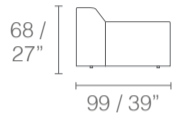

# BRISA

Sofá

Pol.	107 / 42"
2	172.5 / 68"
2.5	192.5 / 76"
3	222.5 / 87"
3.5	267.5 / 105"

Módulo con brazo

1	87 / 34"
1,5	97 / 38"
2	152.5 / 60"
2.5	172.5 / 68"
3	202.5 / 80"
3.5	248 / 98"

Módulo sin brazo

1	66 / 26"
1,5	76 / 30"
2	131,5 / 52"
2.5	151,5 / 60"
3	181,5 / 71"
3.5	227 / 89"

Módulo sin brazo + puff

1	99.5 / 39"
1,5	109.5 / 43"
2	165 / 65"
3	124 / 49"

Módulo esquinero

99 / 39"

Módulo esquinero con brazo

1	185 / 73"
1,5	195 / 77"
2	250,5 / 99"
3	251 / 99"

Módulo esquinero sin brazo

1	164 / 64"
1,5	174 / 68"
2	229.5 / 90"
3	230 / 90"

Módulo esquinero + puff

1	197,5 / 78"
1,5	207,5 / 82"
3	263 / 103"