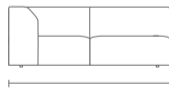

# BRISA

Sofá

Pol.	107 / 42"
2	172.5 / 68"
2.5	192.5 / 76"
3	222.5 / 87"
3.5	267.5 / 105"

Módulo con brazo

1	87 / 34"
1,5	97 / 38"
2	152.5 / 60"
2.5	172.5 / 68"
3	202.5 / 80"
3.5	248 / 98"

Módulo sin brazo

1	66 / 26"
1,5	76 / 30"
2	131,5 / 52"
2.5	151,5 / 60"
3	181,5 / 71"
3.5	227 / 89"

Módulo sin brazo + puff

1	99.5 / 39"
1,5	109.5 / 43"
2	165 / 65"
3	124 / 49"

Módulo esquinero

99 / 39"

Módulo esquinero con brazo

1	185 / 73"
1,5	195 / 77"
2	250,5 / 99"
3	251 / 99"

Módulo esquinero sin brazo

1	164 / 64"
1,5	174 / 68"
2	229.5 / 90"
3	230 / 90"

Módulo esquinero + puff

1	197,5 / 78"
1,5	207,5 / 82"
3	263 / 103"