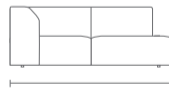

# BRISA

Sofá

Pol.	107 / 42"
2	172.5 / 68"
2.5	192.5 / 76"
3	222.5 / 87"
3.5	267.5 / 105"

Módulo con brazo

1	87 / 34"
1,5	97 / 38"
2	152.5 / 60"
2.5	172.5 / 68"
3	202.5 / 80"
3.5	248 / 98"

Módulo sin brazo

1	66 / 26"
1,5	76 / 30"
2	131,5 / 52"
2.5	151,5 / 60"
3	181,5 / 71"
3.5	227 / 89"

Módulo sin brazo + puff

1	99.5 / 39"
1,5	109.5 / 43"
2	165 / 65"
3	124 / 49"

Módulo esquinero

99 / 39"

Módulo esquinero con brazo

1	185 / 73"
1,5	195 / 77"
2	250,5 / 99"
3	251 / 99"

Módulo esquinero sin brazo

1	164 / 64"
1,5	174 / 68"
2	229.5 / 90"
3	230 / 90"

Módulo esquinero + puff

1	197,5 / 78"
1,5	207,5 / 82"
3	263 / 103"