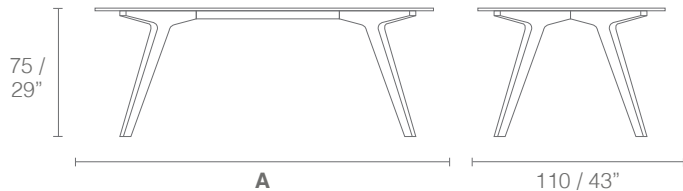

HUMAN

PTS	A
4 Puestos	110 / 43"
6 pts. redondo	160 / 63"
6 puestos	200 / 79"
6 puestos	220 / 87"
8 puestos	240 / 94"
10 puestos	267 / 105"

cm / inches

zientte