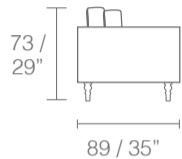

# BOMBOX

<b>PTS</b>	<b>A</b>
Pol.	86 / 34"
2	150 / 59"
2.5	172 / 68"
3	216 / 85"
3.5	248 / 98"