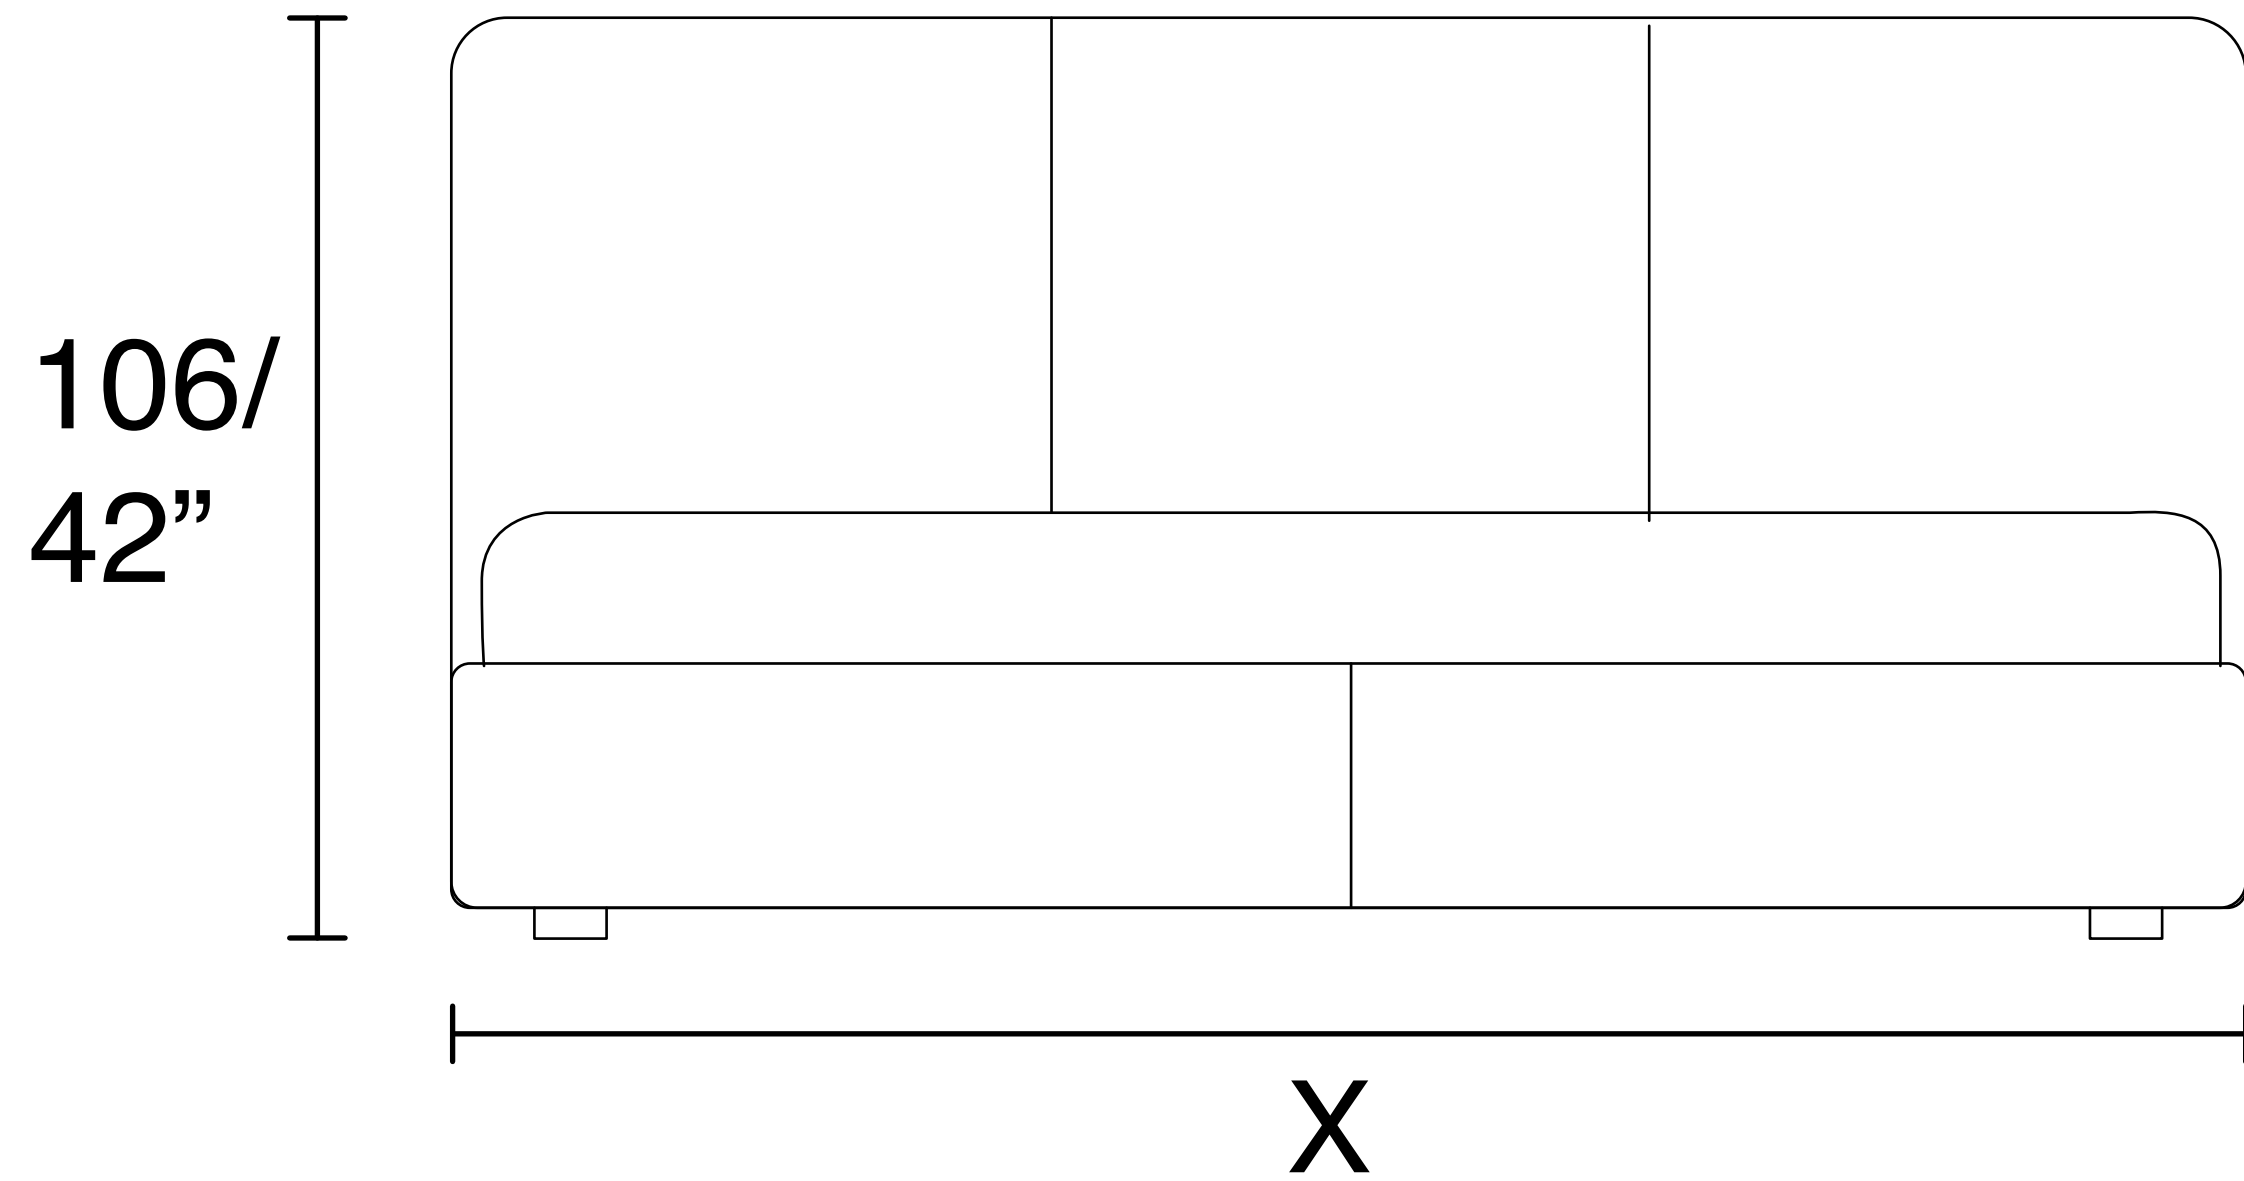

zientte | CAMA LUST

X	Y
206/81"	229/90"
166/65"	229/90"
149/59"	218/86"
111/44"	216/85"