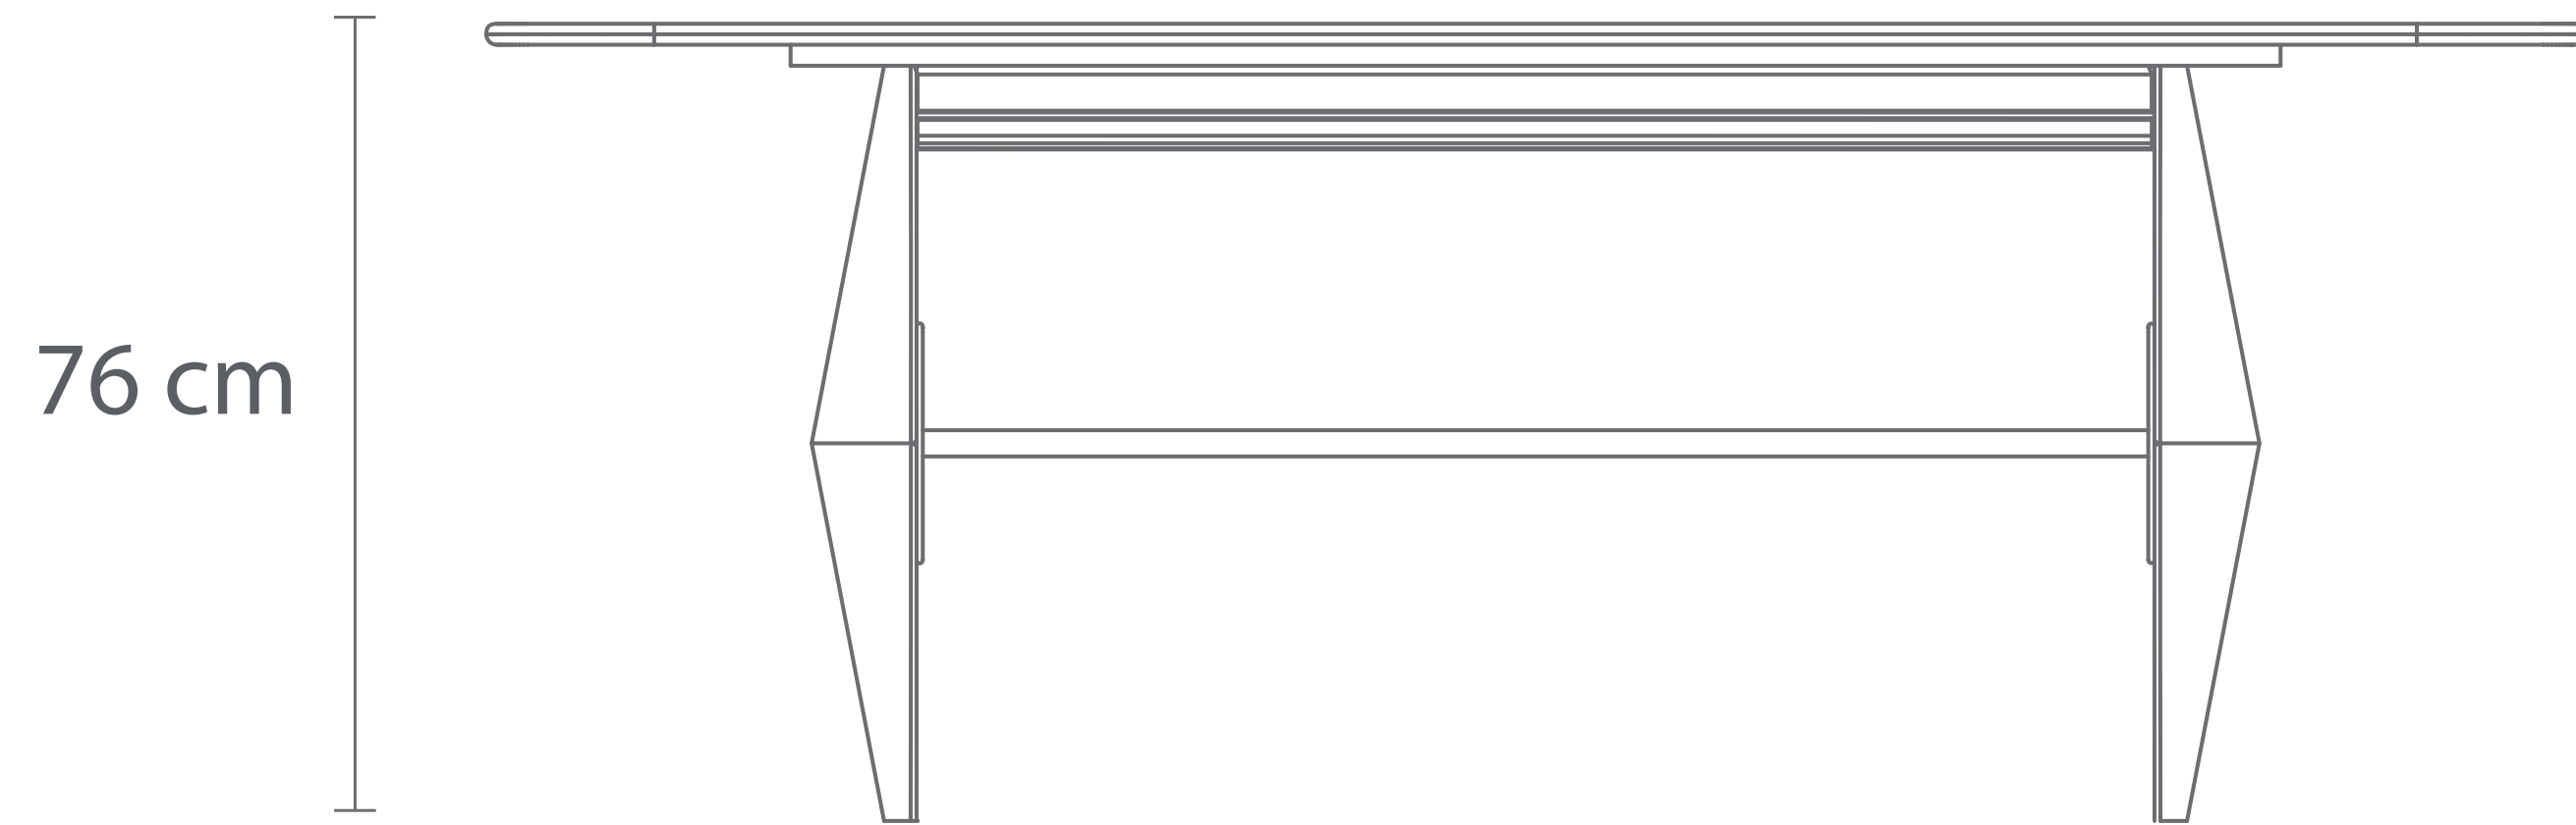

zientte | **Victoria**

A

100 cm

Pts	A
4	150 cm
6	200 cm
8	222 cm
8	240 cm