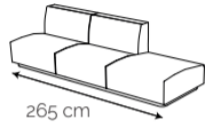

LUST

Módulo con brazo

PTS	A
2	145 / 57"
2.5	169 / 66"
3	199 / 78"
3.5	219 / 86"

Módulo sin brazo

PTS	A
2	125 / 49"
2.5	147 / 58"
3	177 / 70"
3.5	197 / 77"

Chaise Longue

PTS	A
1	111 / 44"
1.5	121 / 48"

Modulaciones Mod. SB. + Puff

Esquinero

cm / inches

zientte