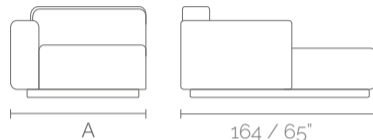

LUST

Módulo con brazo

PTS	A
2	145 / 57"
2.5	169 / 66"
3	199 / 78"
3.5	219 / 86"

Módulo sin brazo

PTS	A
2	125 / 49"
2.5	147 / 58"
3	177 / 70"
3.5	197 / 77"

Chaise Longue

PTS	A
1	111 / 44"
1.5	121 / 48"

Modulaciones Mod. SB. + Puff

Esquinero

cm / inches

zientte