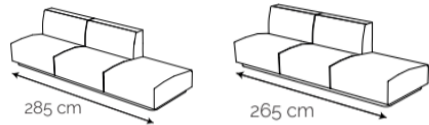

LUST

Módulo con brazo

PTS	A
2	145 / 57"
2.5	169 / 66"
3	199 / 78"
3.5	219 / 86"

Módulo sin brazo

PTS	A
2	125 / 49"
2.5	147 / 58"
3	177 / 70"
3.5	197 / 77"

Chaise Longue

PTS	A
1	111 / 44"
1.5	121 / 48"

Modulaciones Mod. SB. + Puff

Esquinero

cm / inches

zientte