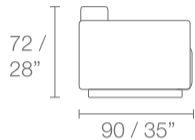

LUST

Módulo con brazo

PTS	A
2	145 / 57"
2.5	169 / 66"
3	199 / 78"
3.5	219 / 86"

Módulo sin brazo

PTS	A
2	125 / 49"
2.5	147 / 58"
3	177 / 70"
3.5	197 / 77"

Chaise Longue

PTS	A
1	111 / 44"
1.5	121 / 48"

Modulaciones Mod. SB. + Puff

Esquinero

cm / inches

zientte