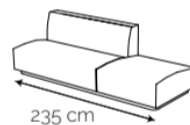

LUST

Módulo con brazo

PTS	A
2	145 / 57"
2.5	169 / 66"
3	199 / 78"
3.5	219 / 86"

Módulo sin brazo

PTS	A
2	125 / 49"
2.5	147 / 58"
3	177 / 70"
3.5	197 / 77"

Chaise Longue

PTS	A
1	111 / 44"
1.5	121 / 48"

Modulaciones Mod. SB. + Puff

Esquinero

cm / inches

zientte