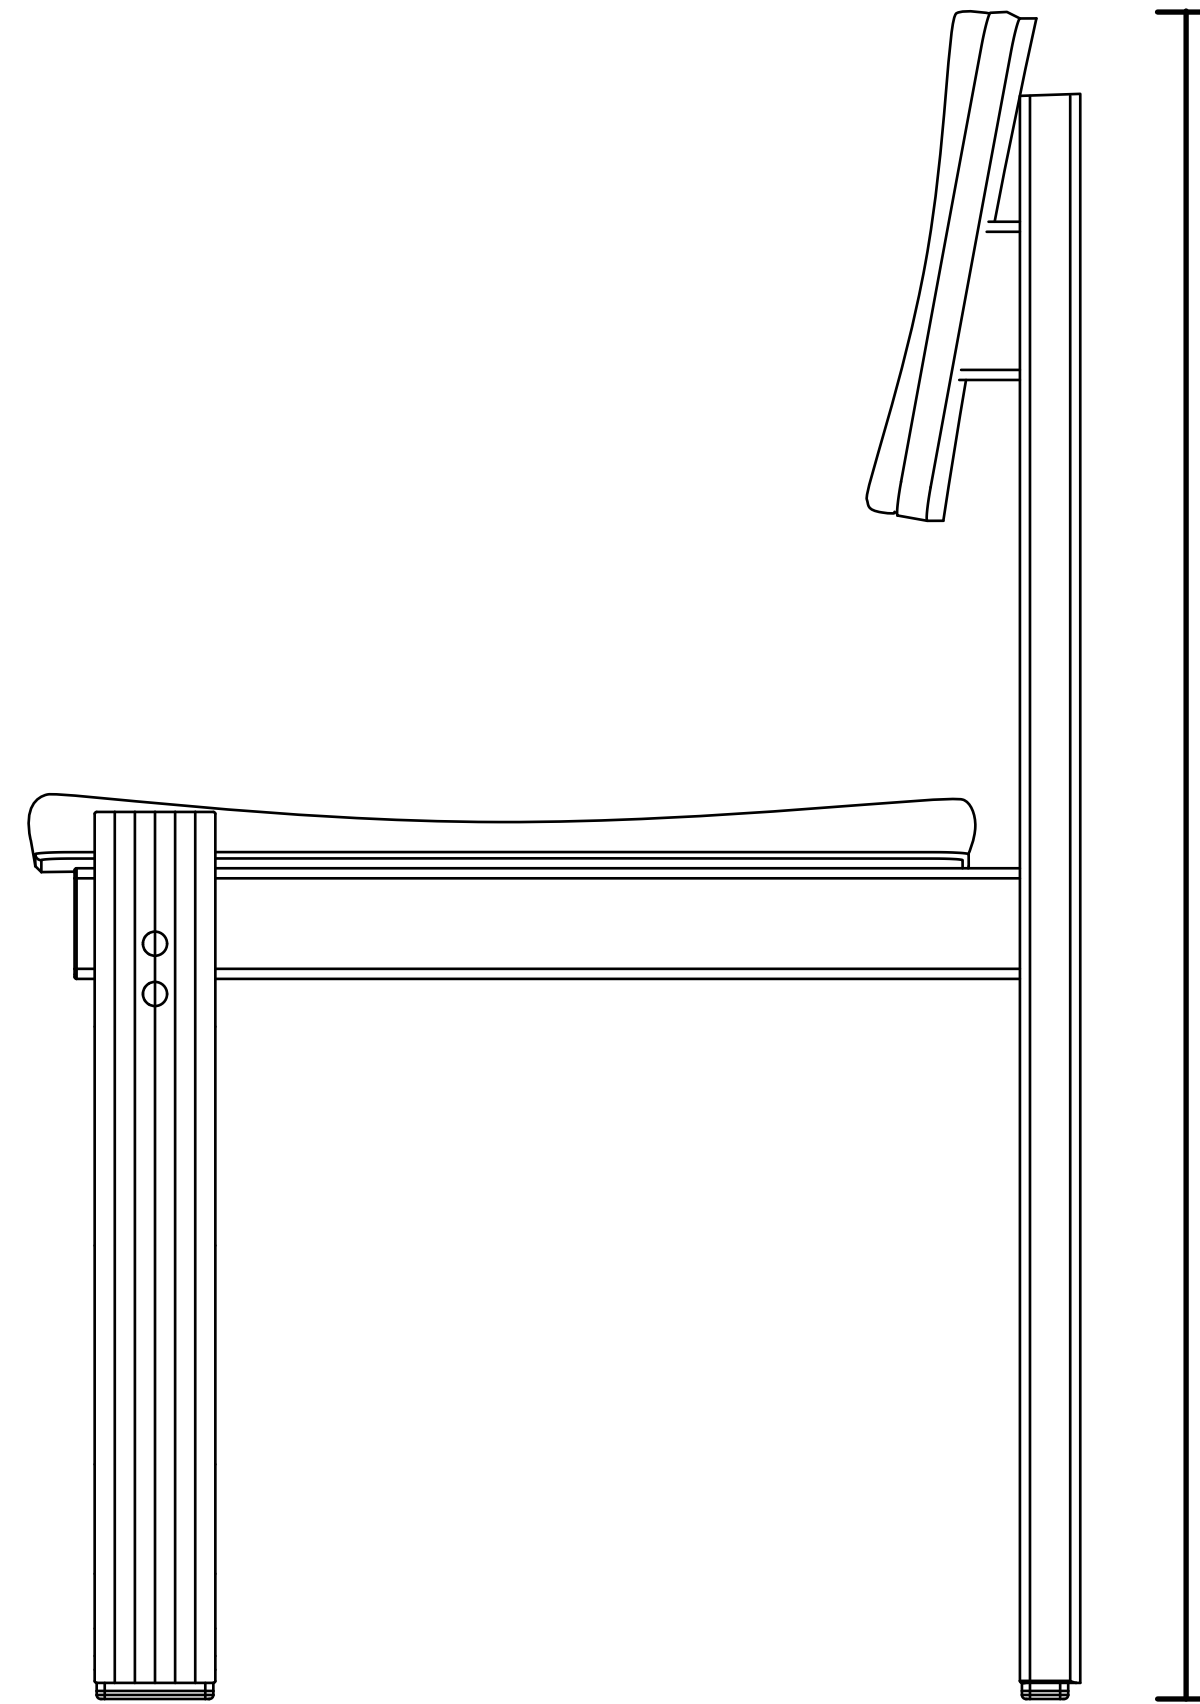

zientte | **SILLA COMEDOR SER**

51/20"

84/  
33"

49/19"