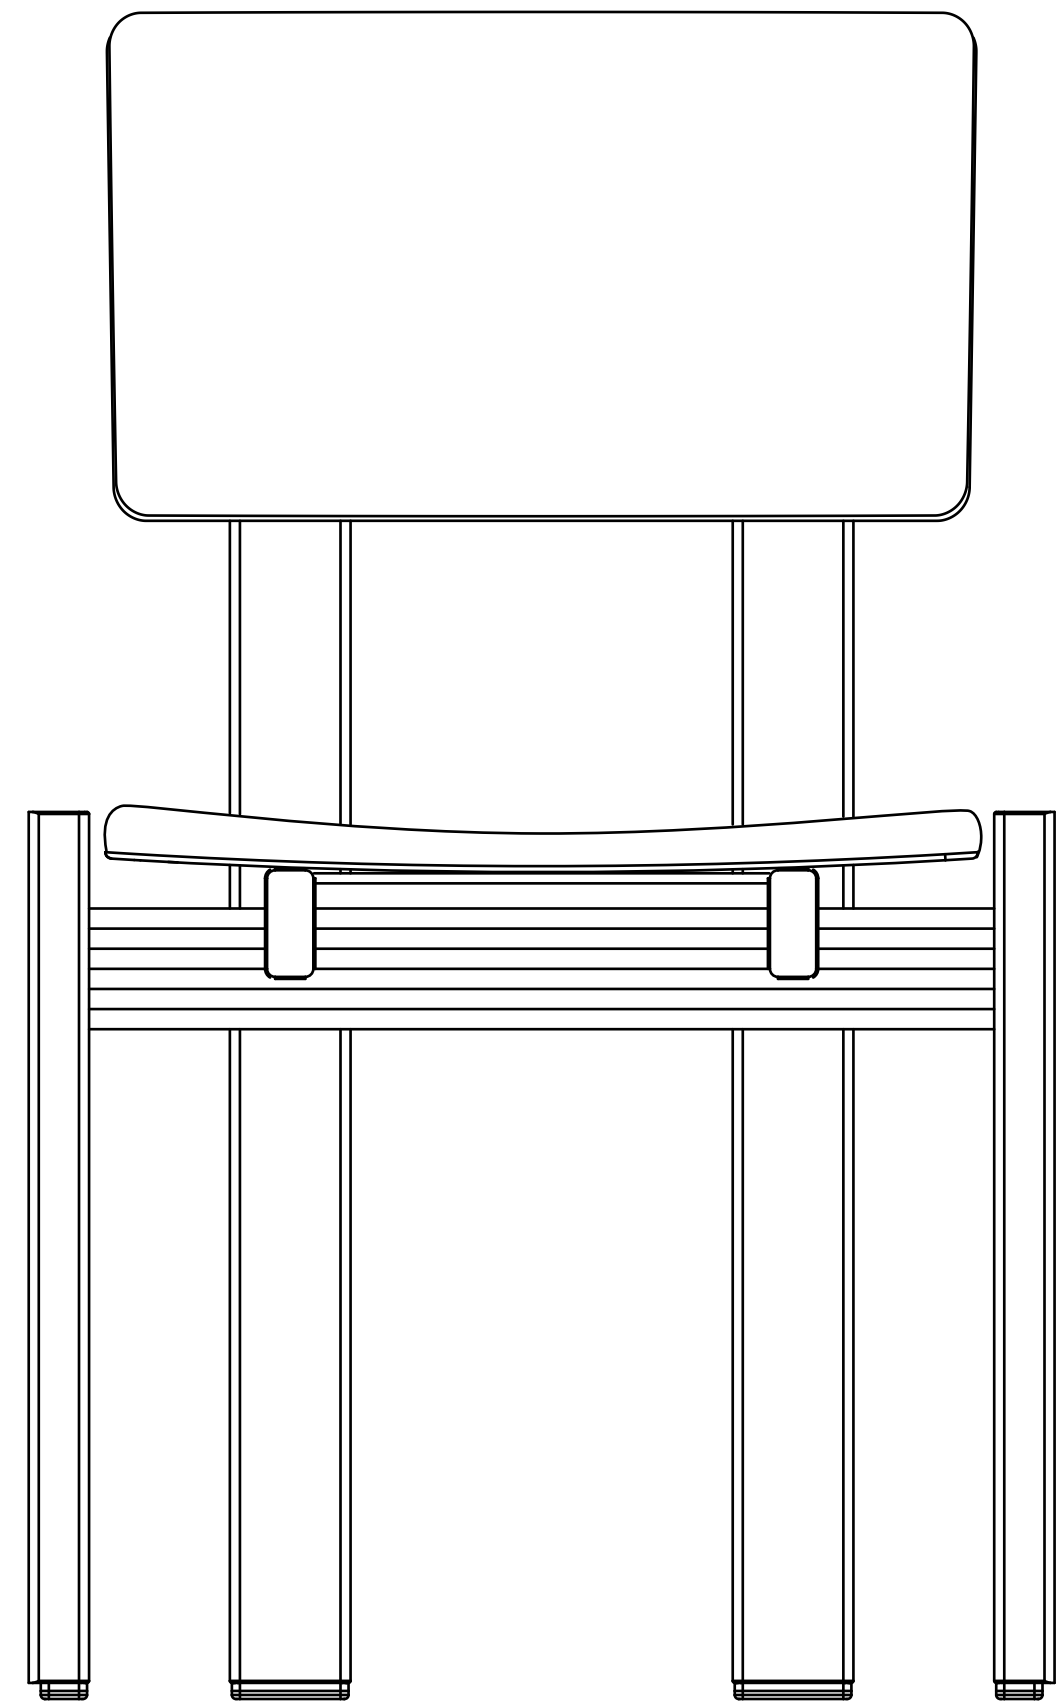

zientte | **SILLA COMEDOR SER**

51/20"

84/  
33"

49/19"