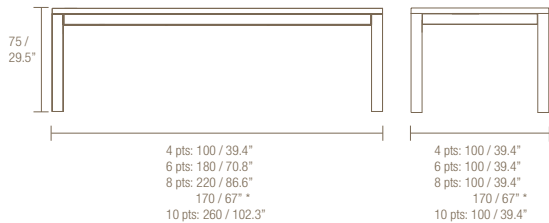

GINZA TABLE

GINZA CHAIR

* 8 pts cuadrado/square

CM / "