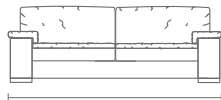

URANO

Sofá

Pol.	104 / 41"
2	162 / 64"
2.5	182 / 72"
3	222 / 87"
3.5	242 / 95"
4	262 / 103"

Módulo con brazo

1	85 / 33"
1.5	105 / 41"
2	148 / 58"
2.5	188 / 74"
3	211 / 83"
3.5	241 / 95"
4	274 / 108"

Módulo sin brazo

1	65 / 25"
1.5	85 / 33"
2	128 / 50"
2.5	168 / 66"
3	191 / 75"
3.5	221 / 87"
4	254 / 100"

Módulo esquinero con brazo

1	181 / 71"
1.5	101 / 40"
2	244 / 96"
3	307 / 121"

Módulo esquinero sin brazo

1	161 / 63"
1.5	181 / 71"
2	224 / 88"

Módulo esquinero + puff

1	197 / 77"
1.5	229 / 90"
2	260 / 102"
2.5	300 / 118"

Chaise Longue

1	85 / 33"
1.5	105 / 41"

163 / 64"