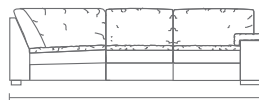

URANO

Sofá

Pol.	104 / 41"
2	162 / 64"
2.5	182 / 72"
3	222 / 87"
3.5	242 / 95"
4	262 / 103"

Módulo con brazo

1	85 / 33"
1.5	105 / 41"
2	148 / 58"
2.5	188 / 74"
3	211 / 83"
3.5	241 / 95"
4	274 / 108"

Módulo sin brazo

1	65 / 25"
1.5	85 / 33"
2	128 / 50"
2.5	168 / 66"
3	191 / 75"
3.5	221 / 87"
4	254 / 100"

Módulo esquinero con brazo

1	181 / 71"
1.5	101 / 40"
2	244 / 96"
3	307 / 121"

Módulo esquinero sin brazo

1	161 / 63"
1.5	181 / 71"
2	224 / 88"

Módulo esquinero + puff

1	197 / 77"
1.5	229 / 90"
2	260 / 102"
2.5	300 / 118"

Chaise Longue

1	85 / 33"
1.5	105 / 41"

163 / 64"