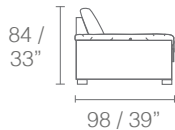

URANO

Sofá

Pol.	104 / 41"
2	162 / 64"
2.5	182 / 72"
3	222 / 87"
3.5	242 / 95"
4	262 / 103"

Módulo con brazo

1	85 / 33"
1.5	105 / 41"
2	148 / 58"
2.5	188 / 74"
3	211 / 83"
3.5	241 / 95"
4	274 / 108"

Módulo sin brazo

1	65 / 25"
1.5	85 / 33"
2	128 / 50"
2.5	168 / 66"
3	191 / 75"
3.5	221 / 87"
4	254 / 100"

Módulo esquinero con brazo

1	181 / 71"
1.5	101 / 40"
2	244 / 96"
3	307 / 121"

Módulo esquinero sin brazo

1	161 / 63"
1.5	181 / 71"
2	224 / 88"

Módulo esquinero + puff

1	197 / 77"
1.5	229 / 90"
2	260 / 102"
2.5	300 / 118"

Chaise Longue

1	85 / 33"
1.5	105 / 41"

163 / 64"