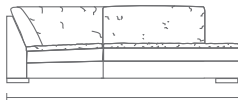

URANO

Sofá

Pol.	104 / 41"
2	162 / 64"
2.5	182 / 72"
3	222 / 87"
3.5	242 / 95"
4	262 / 103"

Módulo con brazo

1	85 / 33"
1.5	105 / 41"
2	148 / 58"
2.5	188 / 74"
3	211 / 83"
3.5	241 / 95"
4	274 / 108"

Módulo sin brazo

1	65 / 25"
1.5	85 / 33"
2	128 / 50"
2.5	168 / 66"
3	191 / 75"
3.5	221 / 87"
4	254 / 100"

Módulo esquinero con brazo

1	181 / 71"
1.5	101 / 40"
2	244 / 96"
3	307 / 121"

Módulo esquinero sin brazo

1	161 / 63"
1.5	181 / 71"
2	224 / 88"

Módulo esquinero + puff

1	197 / 77"
1.5	229 / 90"
2	260 / 102"
2.5	300 / 118"

Chaise Longue

1	85 / 33"
1.5	105 / 41"

163 / 64"