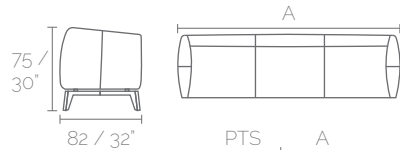

# INDIE

PTS	A
2	144 / 57"
2.5	164 / 65"
3	208 / 82"