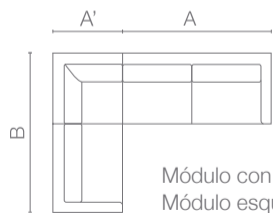

LA ROUX

pts	A
2	158 / 62"
2.5	178 / 70"
3	224 / 88"
3.5	254 / 100"
4	274 / 107"

A	A'	B
81 / 32"	100 / 39"	197 / 77"
91 / 36"		229 / 90"
145 / 57"		261 / 103"
165 / 65"		
209 / 82"		
239 / 94"		
273 / 107"		

Módulo con brazo
Módulo esquinero CB

A	A'	B
81 / 32"	100 / 39"	179 / 70"
91 / 36"		189 / 74"
145 / 57"		243 / 96"
165 / 65"		
209 / 82"		
239 / 94"		
273 / 107"		

Módulo con brazo
Chaise Longue

A	A'	B
81 / 32"	81 / 31"	163 / 64"
91 / 36"	91 / 35"	
145 / 57"	113 / 44"	
165 / 65"		
209 / 82"		
239 / 94"		
273 / 107"		