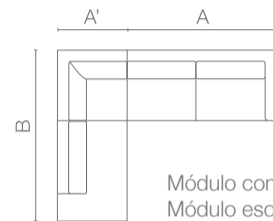

LA ROUX

pts	A
2	158 / 62"
2.5	178 / 70"
3	224 / 88"
3.5	254 / 100"
4	274 / 107"

A	A'	B
81 / 32"	100 / 39"	197 / 77"
91 / 36"		229 / 90"
145 / 57"		261 / 103"
165 / 65"		
209 / 82"		
239 / 94"		
273 / 107"		

Módulo con brazo
Módulo esquinero CB

A	A'	B
81 / 32"	100 / 39"	179 / 70"
91 / 36"		189 / 74"
145 / 57"		243 / 96"
165 / 65"		
209 / 82"		
239 / 94"		
273 / 107"		

Módulo con brazo
Chaise Longue

A	A'	B
81 / 32"	81 / 31"	163 / 64"
91 / 36"	91 / 35"	
145 / 57"	113 / 44"	
165 / 65"		
209 / 82"		
239 / 94"		
273 / 107"		