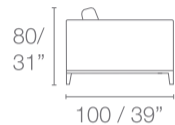

LA ROUX

pts	A
2	158 / 62"
2.5	178 / 70"
3	224 / 88"
3.5	254 / 100"
4	274 / 107"

A	A'	B
81 / 32"	100 / 39"	197 / 77"
91 / 36"		229 / 90"
145 / 57"		261 / 103"
165 / 65"		
209 / 82"		
239 / 94"		
273 / 107"		

Módulo con brazo
Módulo esquinero CB

A	A'	B
81 / 32"	100 / 39"	179 / 70"
91 / 36"		189 / 74"
145 / 57"		243 / 96"
165 / 65"		
209 / 82"		
239 / 94"		
273 / 107"		

Módulo con brazo
Chaise Longue

A	A'	B
81 / 32"	81 / 31"	163 / 64"
91 / 36"	91 / 35"	
145 / 57"	113 / 44"	
165 / 65"		
209 / 82"		
239 / 94"		
273 / 107"		