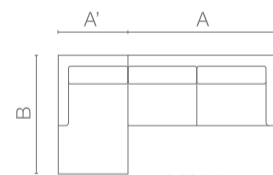

LA ROUX

pts	A
2	158 / 62"
2.5	178 / 70"
3	224 / 88"
3.5	254 / 100"
4	274 / 107"

A	A'	B
81 / 32"	100 / 39"	197 / 77"
91 / 36"		229 / 90"
145 / 57"		261 / 103"
165 / 65"		
209 / 82"		
239 / 94"		
273 / 107"		

Módulo con brazo
Módulo esquinero CB

A	A'	B
81 / 32"	100 / 39"	179 / 70"
91 / 36"		189 / 74"
145 / 57"		243 / 96"
165 / 65"		
209 / 82"		
239 / 94"		
273 / 107"		

Módulo con brazo
Chaise Longue

A	A'	B
81 / 32"	81 / 31"	163 / 64"
91 / 36"	91 / 35"	
145 / 57"	113 / 44"	
165 / 65"		
209 / 82"		
239 / 94"		
273 / 107"		