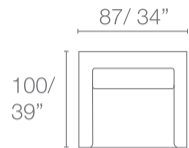

LA ROUX

pts	A
2	158 / 62"
2.5	178 / 70"
3	224 / 88"
3.5	254 / 100"
4	274 / 107"

A	A'	B
81 / 32"	100 / 39"	197 / 77"
91 / 36"		229 / 90"
145 / 57"		261 / 103"
165 / 65"		
209 / 82"		
239 / 94"		
273 / 107"		

Módulo con brazo
Módulo esquinero CB

A	A'	B
81 / 32"	100 / 39"	179 / 70"
91 / 36"		189 / 74"
145 / 57"		243 / 96"
165 / 65"		
209 / 82"		
239 / 94"		
273 / 107"		

Módulo con brazo
Chaise Longue

A	A'	B
81 / 32"	81 / 31"	163 / 64"
91 / 36"	91 / 35"	
145 / 57"	113 / 44"	
165 / 65"		
209 / 82"		
239 / 94"		
273 / 107"		