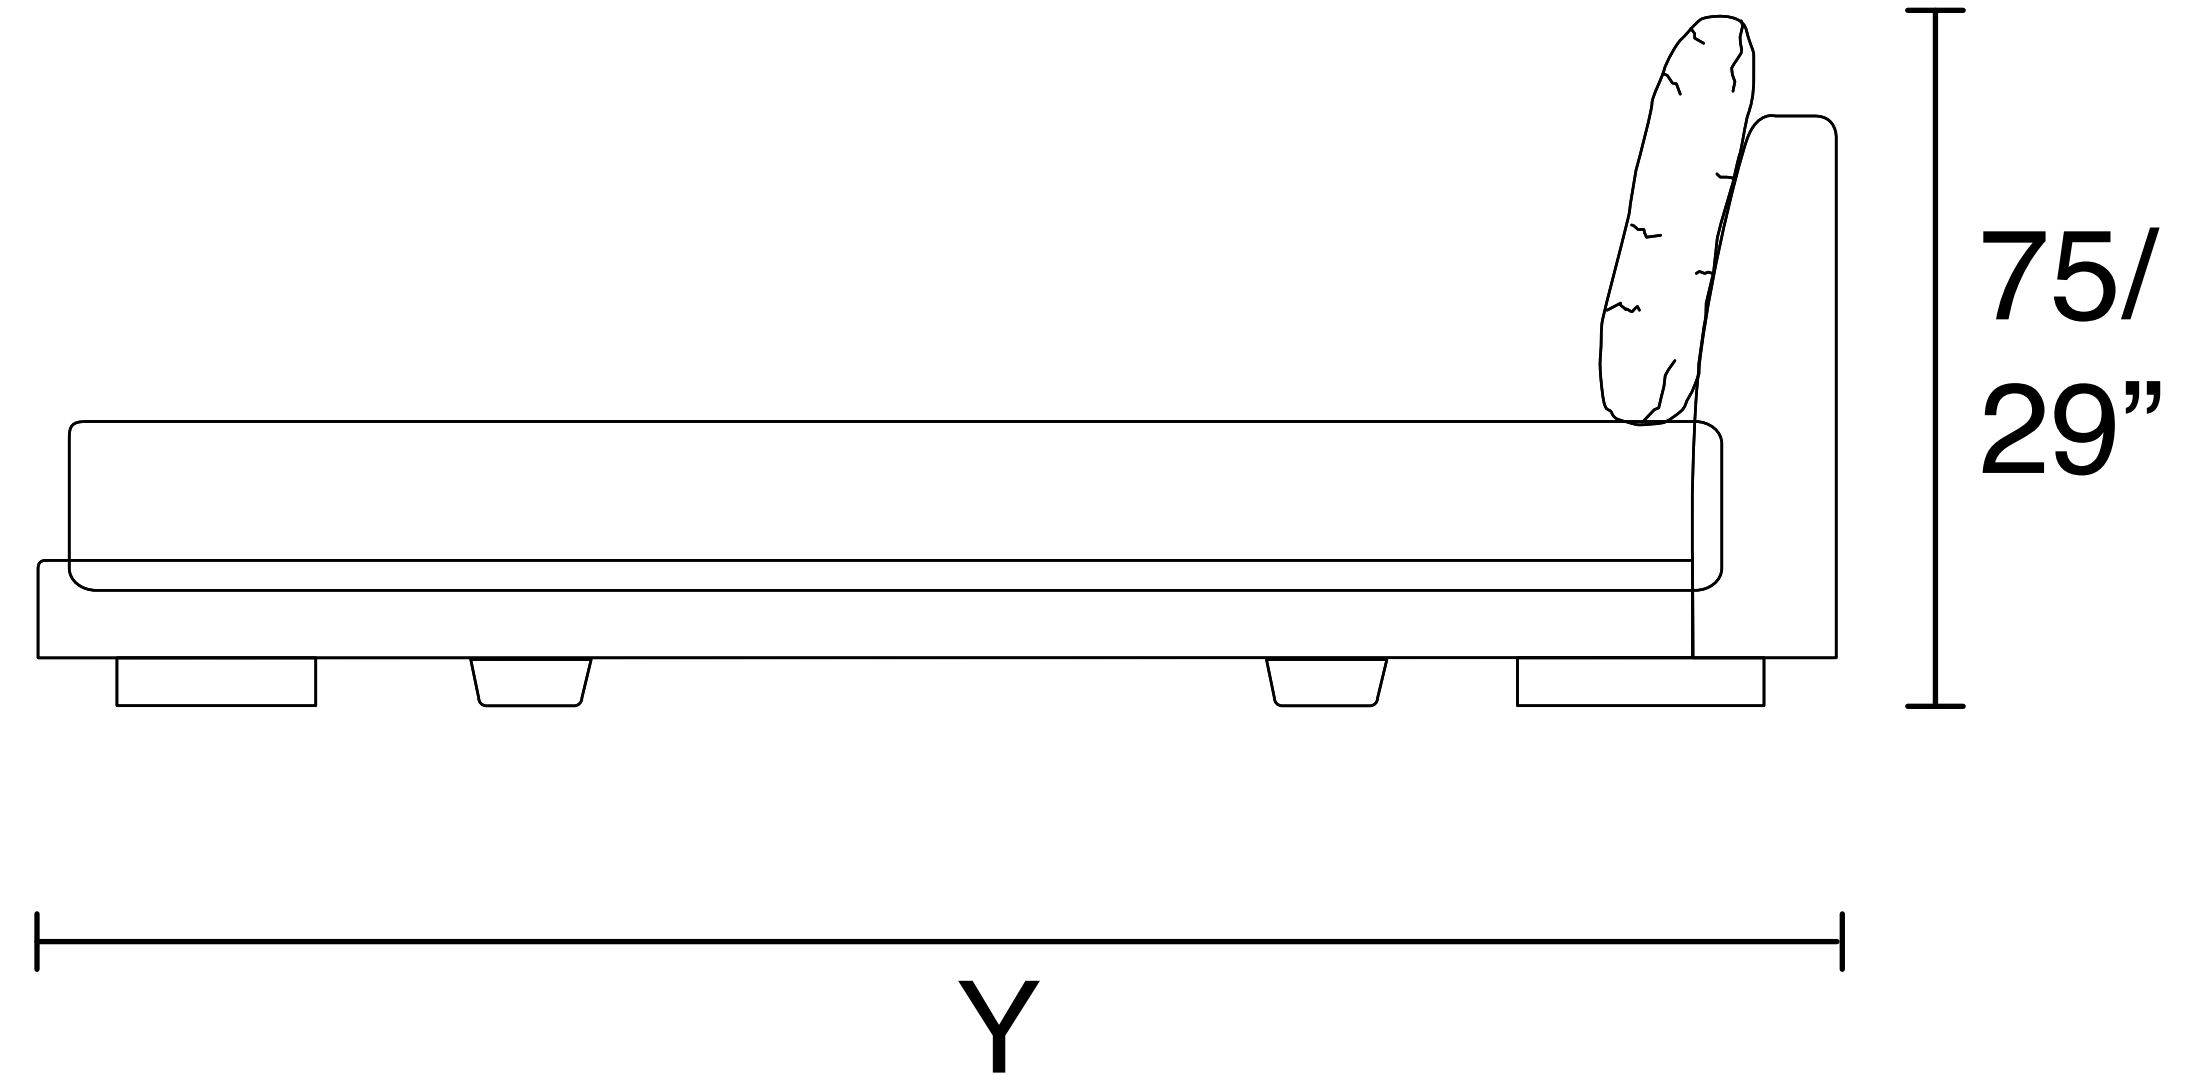

# zientte | CAMA URANO

X	Y
107/42"	215/85"
148/58"	215/85"
163/64"	225/89"
204/80"	225/89"