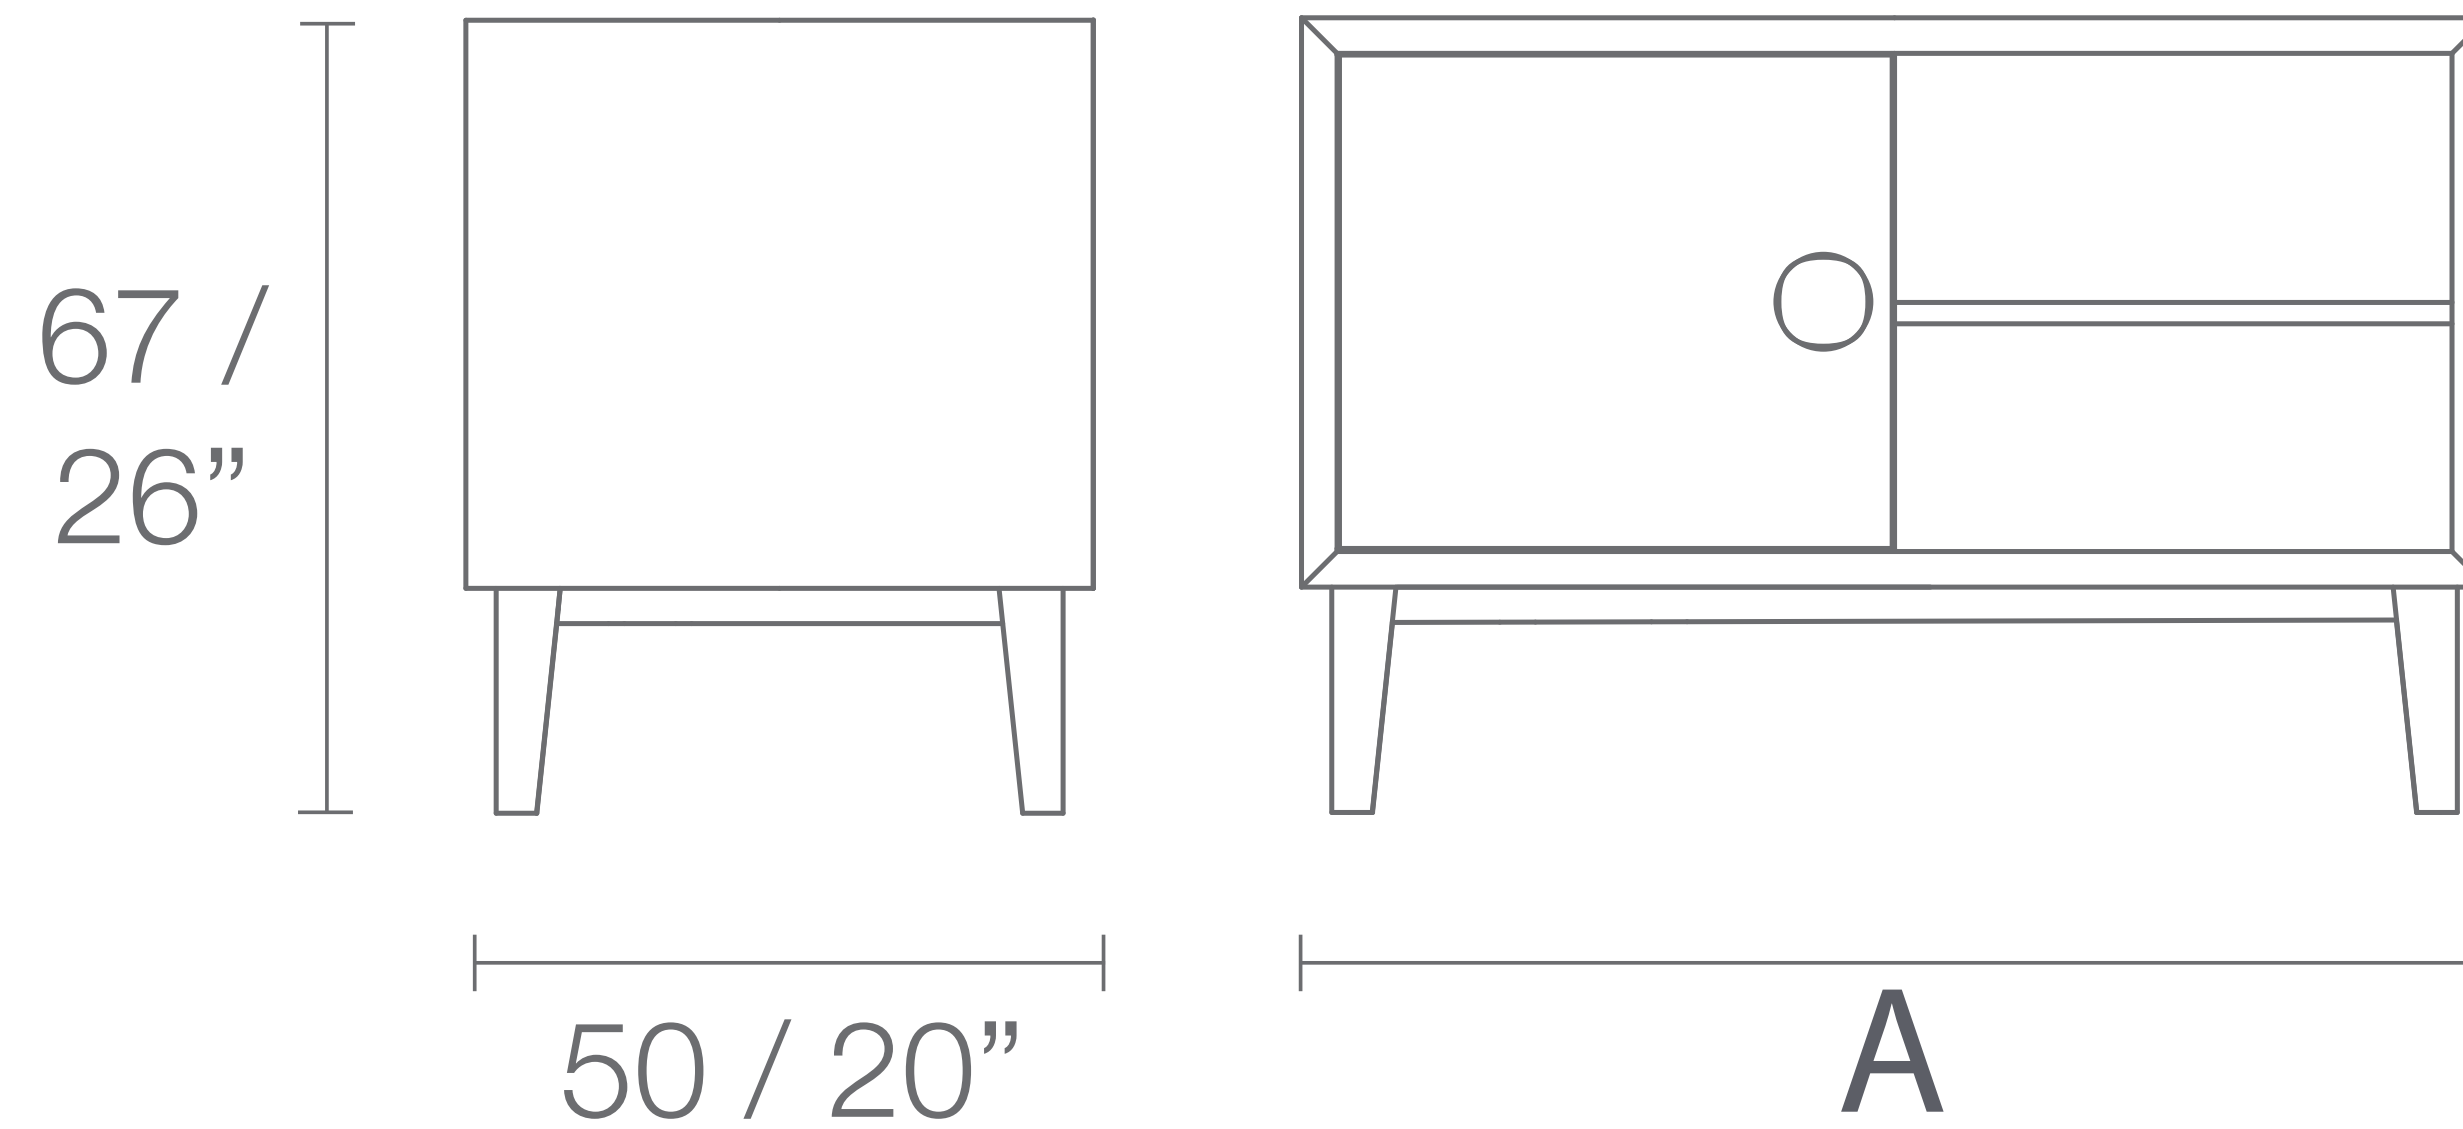

zientte | **Victoria**

A
100 / 39"
147 / 58"
194 / 76"