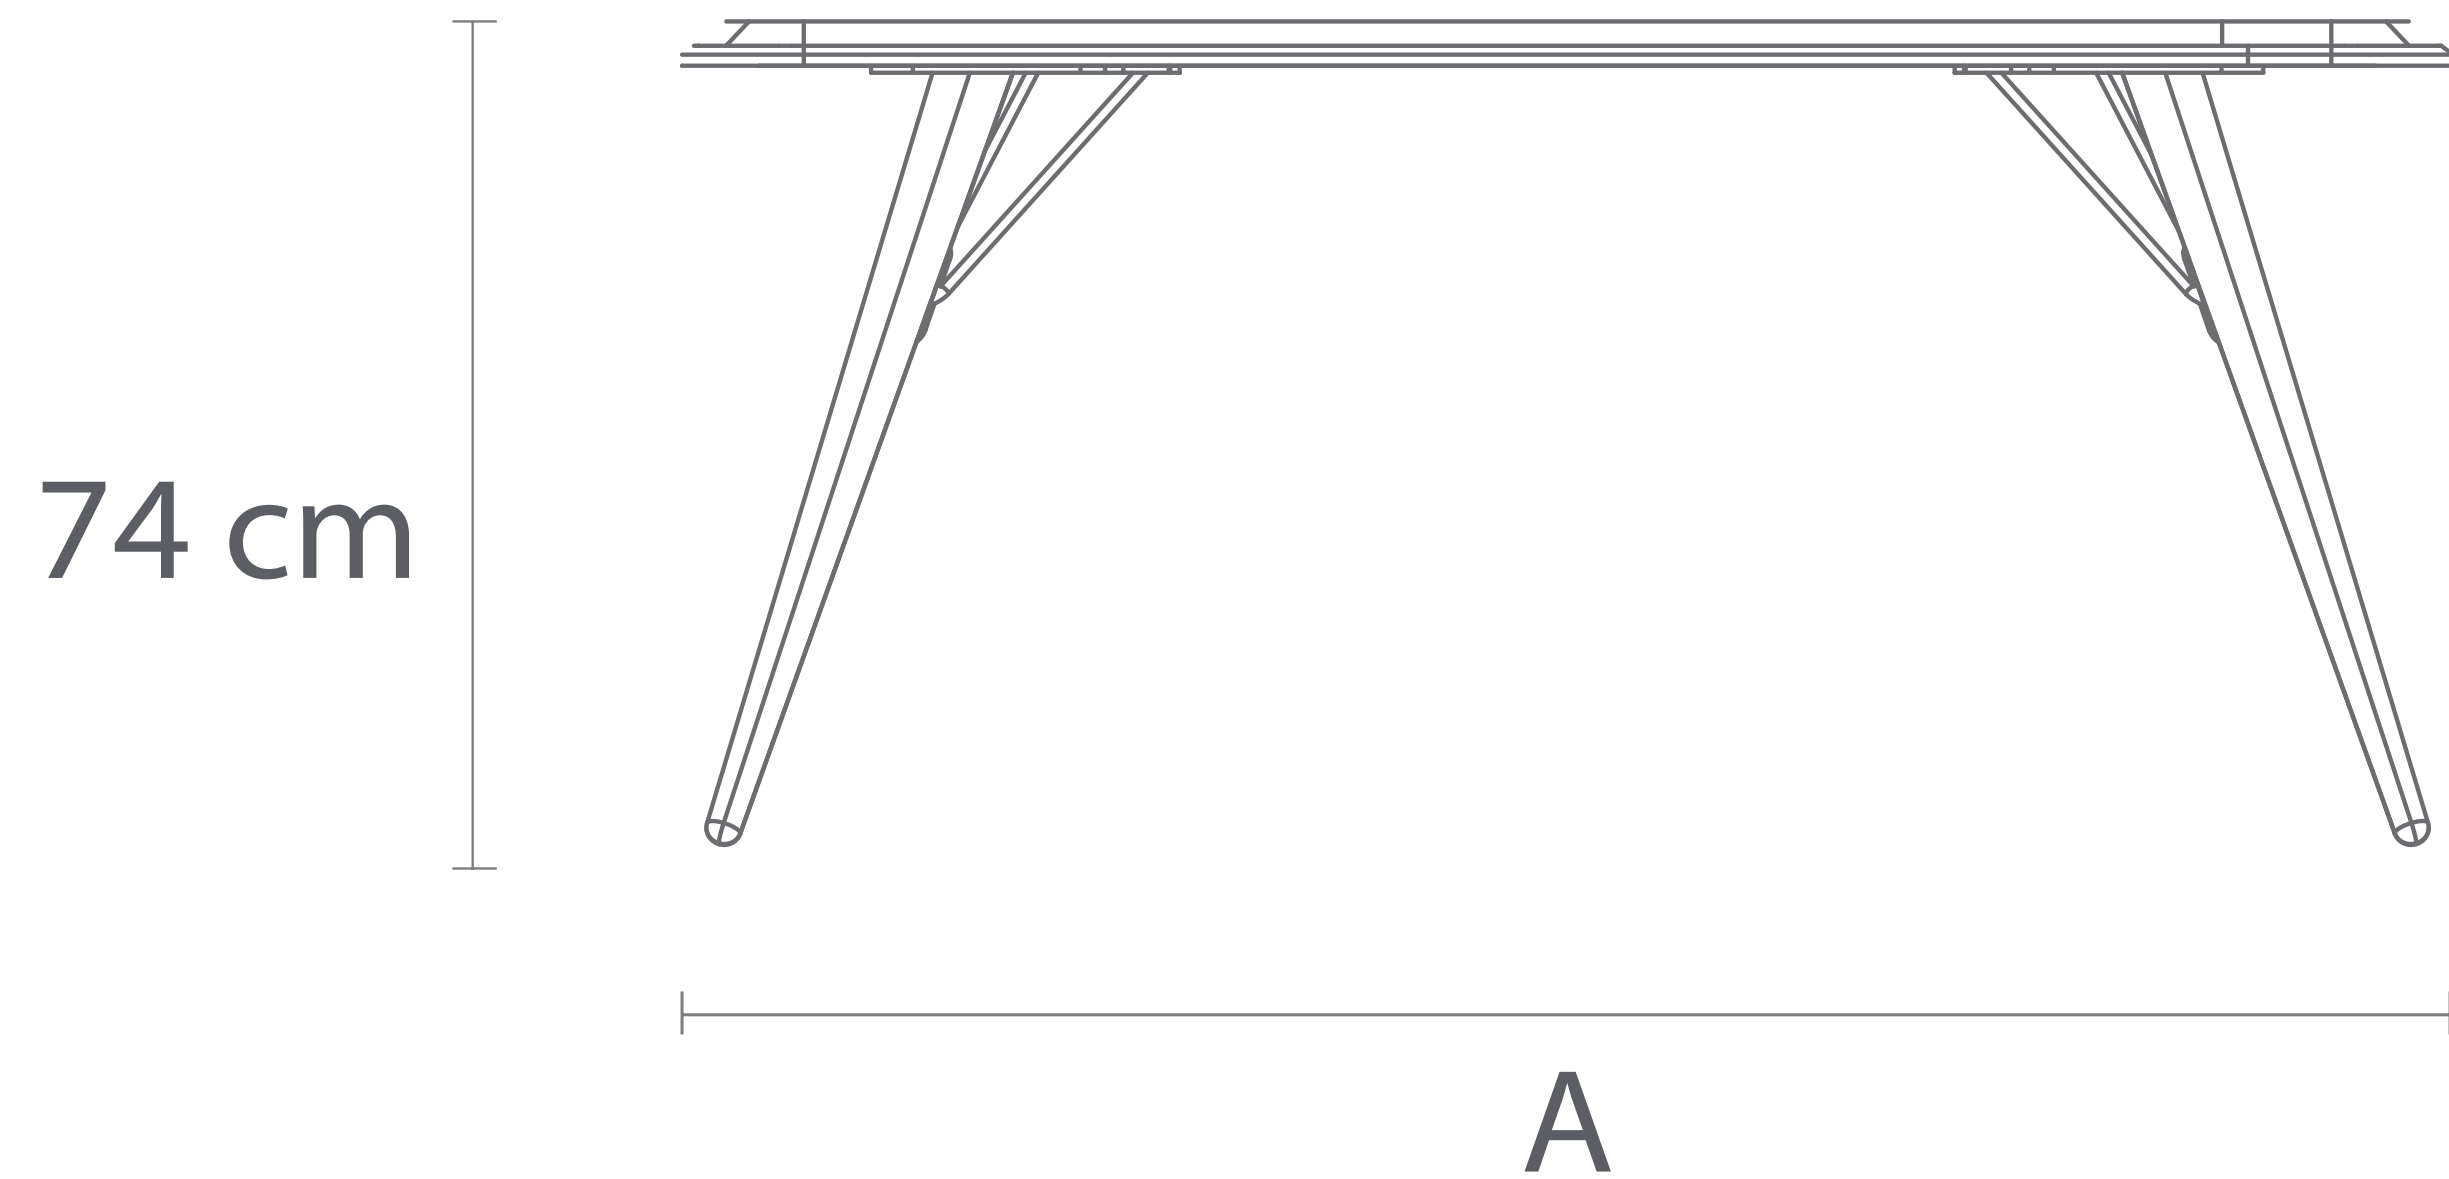

zientte | **NEST**

Pts	A
4	100 cm
6	180 cm
8	220 cm