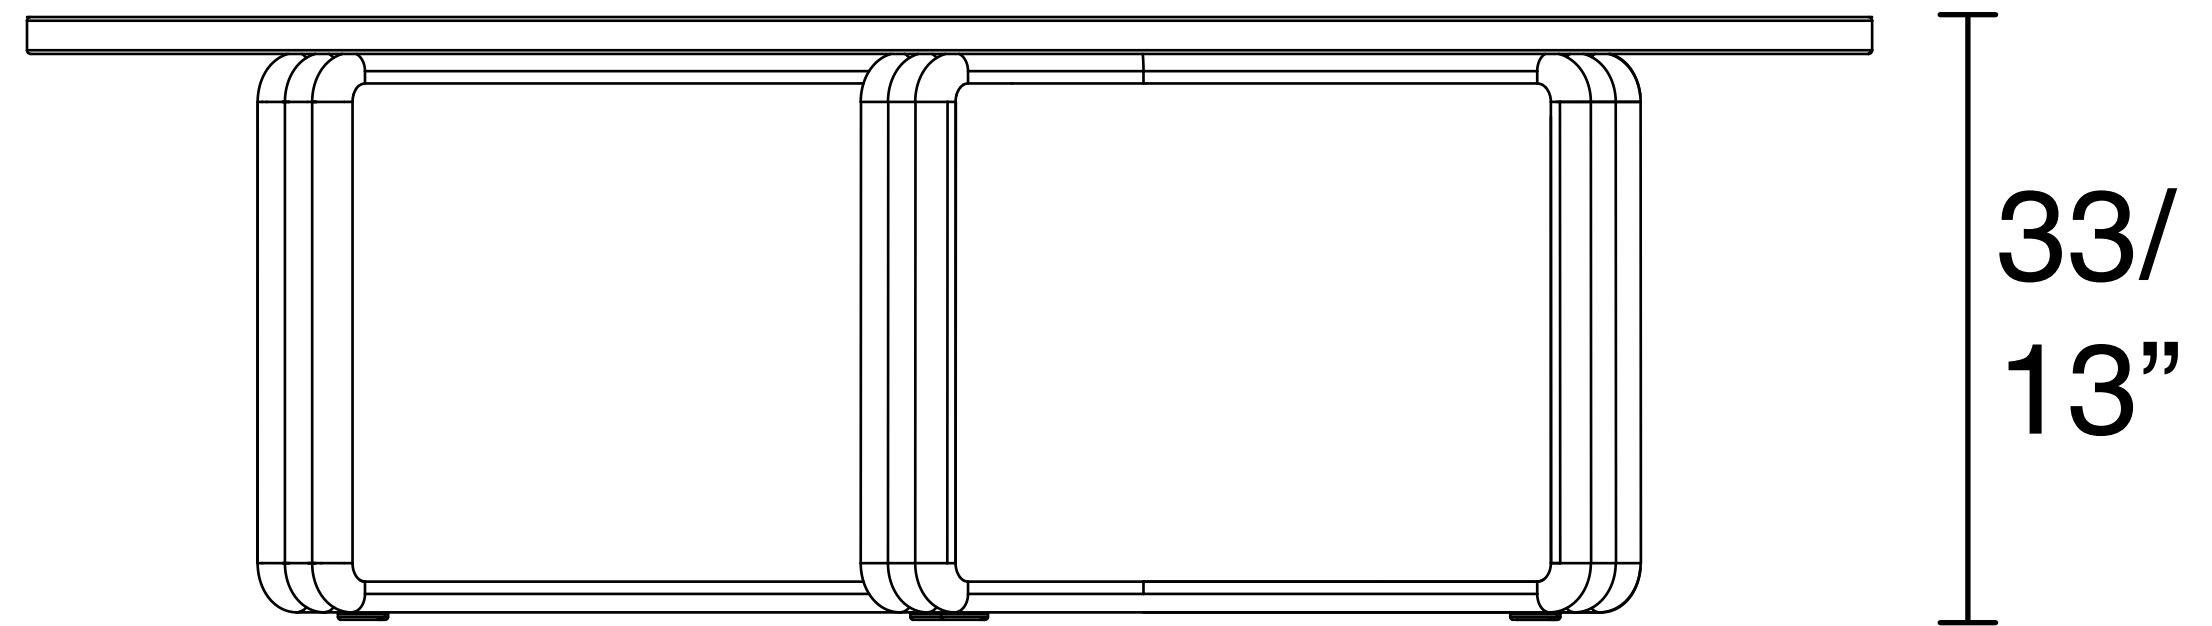

zientte | MESA DE CENTRO SER W CIRCULAR

X
100/39"
120/47"