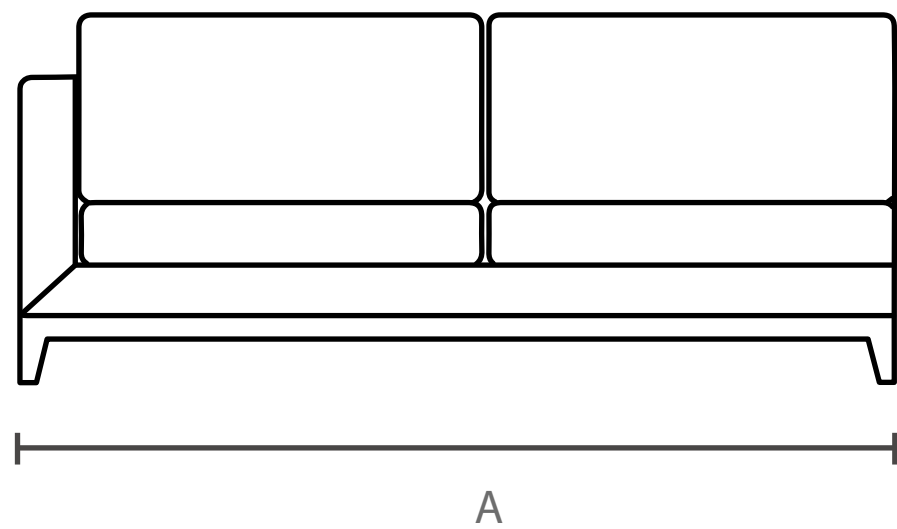

zientte | LA ROUX

MODULAR CON BRAZO

PTS	A
1	81 cm
1.5	91 cm
2	145 cm
2.5	165 cm
3	209 cm
3.5	239 cm
4	273 cm

MODULAR SIN BRAZO

PTS	A
1	66 cm
1.5	76 cm
2	130 cm
2.5	150 cm
3	194 cm
3.5	224 cm
4	258 cm

ESQUINERO + PUFF

PTS	A
1	197 cm
1.5	229 cm
2	261 cm

ESQUINERO

MOD SIN BRAZO + PUFF

PTS	A
1	90 cm
1.5	160 cm

*para MOD 3 PTS
A = 131

ESQUINERO CON BRAZO

PTS	A
1	179 cm
1.5	189 cm
2	243 cm

ESQUINERO SIN BRAZO

PTS	A
1	164 cm
1.5	174 cm
2	228 cm

CHAISE LOUNGE

PTS	A
1	81 cm
1.5	91 cm

*para MOD 3 PTS
A = 113