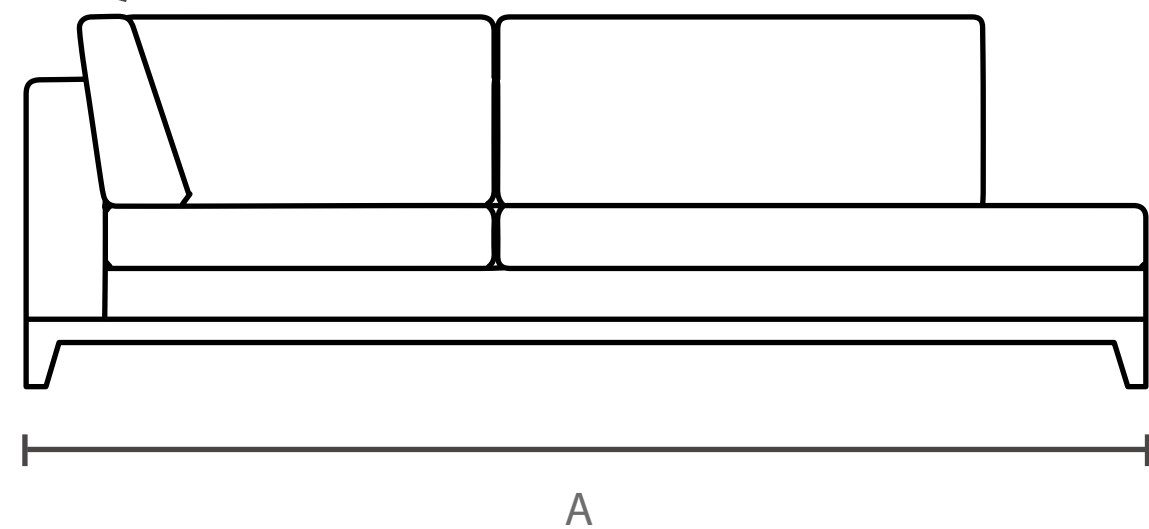

zientte | LA ROUX

MODULAR CON BRAZO

PTS	A
1	81 cm
1.5	91 cm
2	145 cm
2.5	165 cm
3	209 cm
3.5	239 cm
4	273 cm

MODULAR SIN BRAZO

PTS	A
1	66 cm
1.5	76 cm
2	130 cm
2.5	150 cm
3	194 cm
3.5	224 cm
4	258 cm

ESQUINERO + PUFF

PTS	A
1	197 cm
1.5	229 cm
2	261 cm

ESQUINERO

MOD SIN BRAZO + PUFF

PTS	A
1	90 cm
1.5	160 cm

*para MOD 3 PTS
A = 131

ESQUINERO CON BRAZO

PTS	A
1	179 cm
1.5	189 cm
2	243 cm

ESQUINERO SIN BRAZO

PTS	A
1	164 cm
1.5	174 cm
2	228 cm

CHAISE LOUNGE

PTS	A
1	81 cm
1.5	91 cm

*para MOD 3 PTS
A = 113