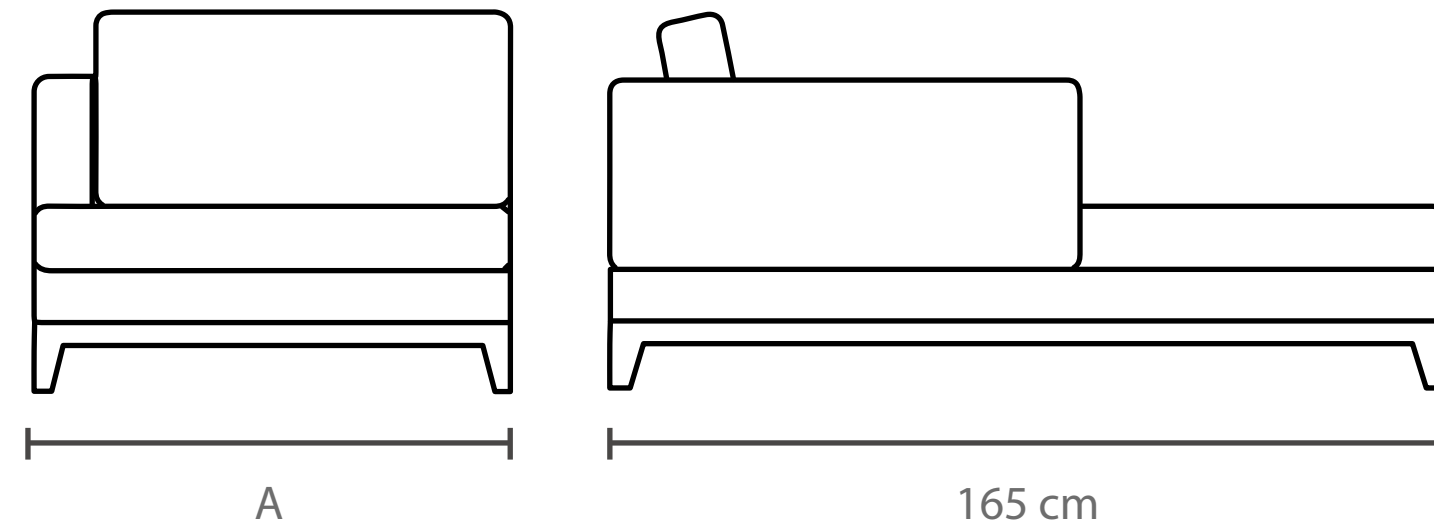

zientte | LA ROUX

MODULAR CON BRAZO

PTS	A
1	81 cm
1.5	91 cm
2	145 cm
2.5	165 cm
3	209 cm
3.5	239 cm
4	273 cm

MODULAR SIN BRAZO

PTS	A
1	66 cm
1.5	76 cm
2	130 cm
2.5	150 cm
3	194 cm
3.5	224 cm
4	258 cm

ESQUINERO + PUFF

PTS	A
1	197 cm
1.5	229 cm
2	261 cm

ESQUINERO

MOD SIN BRAZO + PUFF

PTS	A
1	90 cm
1.5	160 cm

*para MOD 3 PTS
A = 131

ESQUINERO CON BRAZO

PTS	A
1	179 cm
1.5	189 cm
2	243 cm

ESQUINERO SIN BRAZO

PTS	A
1	164 cm
1.5	174 cm
2	228 cm

CHAISE LOUNGE

PTS	A
1	81 cm
1.5	91 cm

*para MOD 3 PTS
A = 113