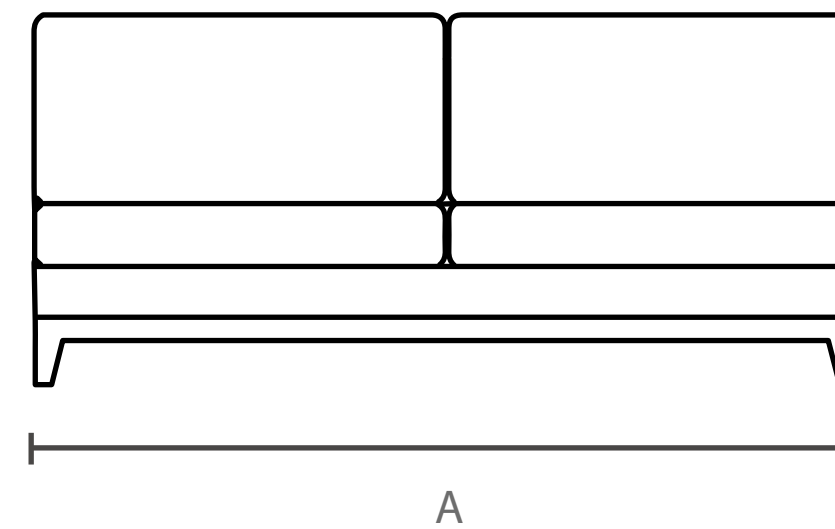

zientte | LA ROUX

MODULAR CON BRAZO

PTS	A
1	81 cm
1.5	91 cm
2	145 cm
2.5	165 cm
3	209 cm
3.5	239 cm
4	273 cm

MODULAR SIN BRAZO

PTS	A
1	66 cm
1.5	76 cm
2	130 cm
2.5	150 cm
3	194 cm
3.5	224 cm
4	258 cm

ESQUINERO + PUFF

PTS	A
1	197 cm
1.5	229 cm
2	261 cm

ESQUINERO

MOD SIN BRAZO + PUFF

PTS	A
1	90 cm
1.5	160 cm

*para MOD 3 PTS
A = 131

ESQUINERO CON BRAZO

PTS	A
1	179 cm
1.5	189 cm
2	243 cm

ESQUINERO SIN BRAZO

PTS	A
1	164 cm
1.5	174 cm
2	228 cm

CHAISE LOUNGE

PTS	A
1	81 cm
1.5	91 cm

*para MOD 3 PTS
A = 113