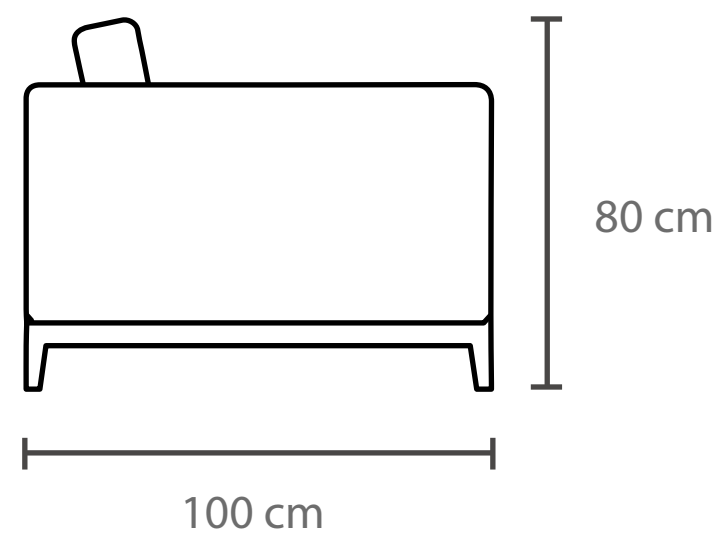

zientte | LA ROUX

MODULAR CON BRAZO

PTS	A
1	81 cm
1.5	91 cm
2	145 cm
2.5	165 cm
3	209 cm
3.5	239 cm
4	273 cm

MODULAR SIN BRAZO

PTS	A
1	66 cm
1.5	76 cm
2	130 cm
2.5	150 cm
3	194 cm
3.5	224 cm
4	258 cm

ESQUINERO + PUFF

PTS	A
1	197 cm
1.5	229 cm
2	261 cm

ESQUINERO

MOD SIN BRAZO + PUFF

PTS	A
1	90 cm
1.5	160 cm

*para MOD 3 PTS
A = 131

ESQUINERO CON BRAZO

PTS	A
1	179 cm
1.5	189 cm
2	243 cm

ESQUINERO SIN BRAZO

PTS	A
1	164 cm
1.5	174 cm
2	228 cm

CHAISE LOUNGE

PTS	A
1	81 cm
1.5	91 cm

*para MOD 3 PTS
A = 113