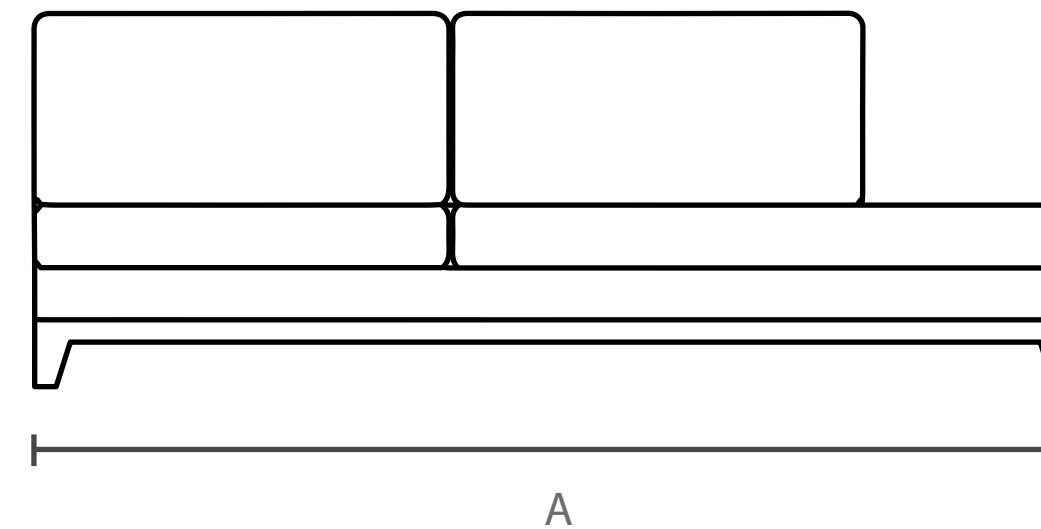

zientte | LA ROUX

MODULAR CON BRAZO

PTS	A
1	81 cm
1.5	91 cm
2	145 cm
2.5	165 cm
3	209 cm
3.5	239 cm
4	273 cm

MODULAR SIN BRAZO

PTS	A
1	66 cm
1.5	76 cm
2	130 cm
2.5	150 cm
3	194 cm
3.5	224 cm
4	258 cm

ESQUINERO + PUFF

PTS	A
1	197 cm
1.5	229 cm
2	261 cm

ESQUINERO

MOD SIN BRAZO + PUFF

PTS	A
1	90 cm
1.5	160 cm

*para MOD 3 PTS
A = 131

ESQUINERO CON BRAZO

PTS	A
1	179 cm
1.5	189 cm
2	243 cm

ESQUINERO SIN BRAZO

PTS	A
1	164 cm
1.5	174 cm
2	228 cm

CHAISE LOUNGE

PTS	A
1	81 cm
1.5	91 cm

*para MOD 3 PTS
A = 113