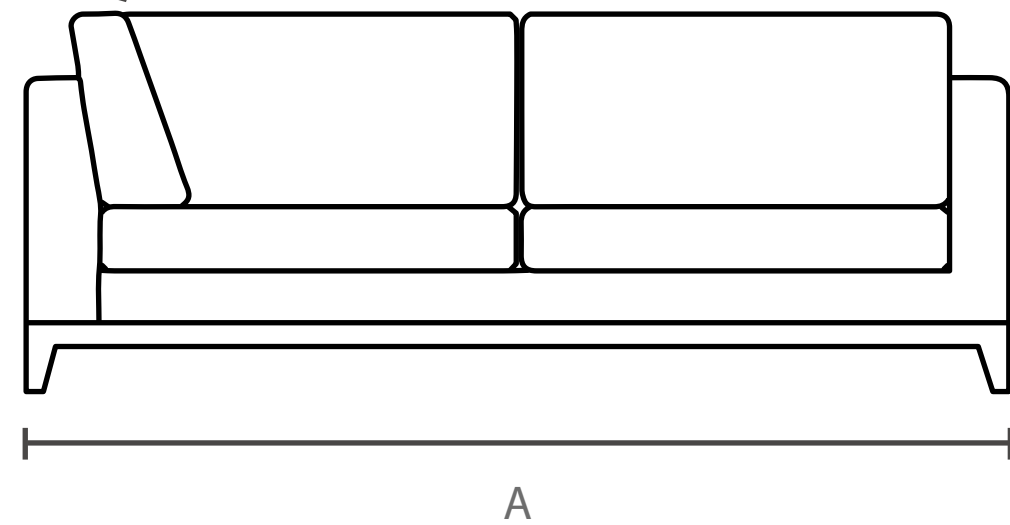

zientte | LA ROUX

MODULAR CON BRAZO

PTS	A
1	81 cm
1.5	91 cm
2	145 cm
2.5	165 cm
3	209 cm
3.5	239 cm
4	273 cm

MODULAR SIN BRAZO

PTS	A
1	66 cm
1.5	76 cm
2	130 cm
2.5	150 cm
3	194 cm
3.5	224 cm
4	258 cm

ESQUINERO + PUFF

PTS	A
1	197 cm
1.5	229 cm
2	261 cm

ESQUINERO

MOD SIN BRAZO + PUFF

PTS	A
1	90 cm
1.5	160 cm

*para MOD 3 PTS
A = 131

ESQUINERO CON BRAZO

PTS	A
1	179 cm
1.5	189 cm
2	243 cm

ESQUINERO SIN BRAZO

PTS	A
1	164 cm
1.5	174 cm
2	228 cm

CHAISE LOUNGE

PTS	A
1	81 cm
1.5	91 cm

*para MOD 3 PTS
A = 113