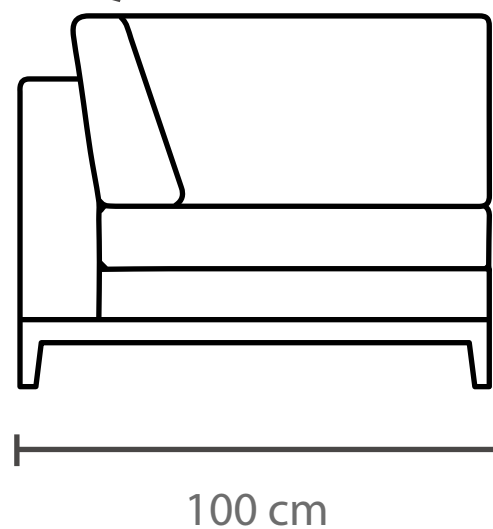

zientte | LA ROUX

MODULAR CON BRAZO

PTS	A
1	81 cm
1.5	91 cm
2	145 cm
2.5	165 cm
3	209 cm
3.5	239 cm
4	273 cm

MODULAR SIN BRAZO

PTS	A
1	66 cm
1.5	76 cm
2	130 cm
2.5	150 cm
3	194 cm
3.5	224 cm
4	258 cm

ESQUINERO + PUFF

PTS	A
1	197 cm
1.5	229 cm
2	261 cm

ESQUINERO

MOD SIN BRAZO + PUFF

PTS	A
1	90 cm
1.5	160 cm

*para MOD 3 PTS
A = 131

ESQUINERO CON BRAZO

PTS	A
1	179 cm
1.5	189 cm
2	243 cm

ESQUINERO SIN BRAZO

PTS	A
1	164 cm
1.5	174 cm
2	228 cm

CHAISE LOUNGE

PTS	A
1	81 cm
1.5	91 cm

*para MOD 3 PTS
A = 113