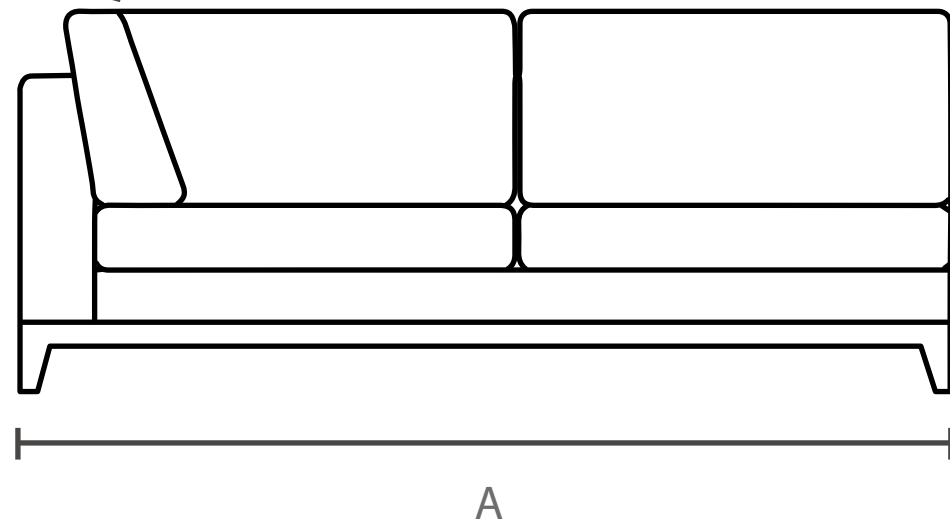

zientte | LA ROUX

MODULAR CON BRAZO

PTS	A
1	81 cm
1.5	91 cm
2	145 cm
2.5	165 cm
3	209 cm
3.5	239 cm
4	273 cm

MODULAR SIN BRAZO

PTS	A
1	66 cm
1.5	76 cm
2	130 cm
2.5	150 cm
3	194 cm
3.5	224 cm
4	258 cm

ESQUINERO + PUFF

PTS	A
1	197 cm
1.5	229 cm
2	261 cm

ESQUINERO

MOD SIN BRAZO + PUFF

PTS	A
1	90 cm
1.5	160 cm

*para MOD 3 PTS
A = 131

ESQUINERO CON BRAZO

PTS	A
1	179 cm
1.5	189 cm
2	243 cm

ESQUINERO SIN BRAZO

PTS	A
1	164 cm
1.5	174 cm
2	228 cm

CHAISE LOUNGE

PTS	A
1	81 cm
1.5	91 cm

*para MOD 3 PTS
A = 113