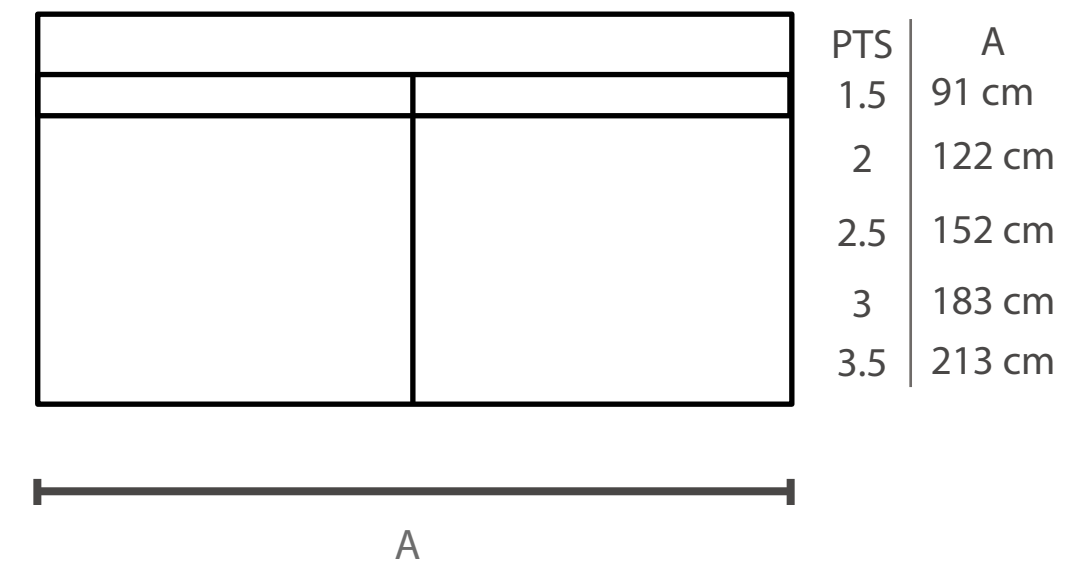

zientte | HUMAN

MODULAR CON BRAZO

MODULAR SIN BRAZO

ESQUINERO + PUFF

ESQUINERO

CHAISE LOUNGE

MOD. SIN BRAZO + PUFF

PUFF

MODULAR ESQUINERO CON BRAZO