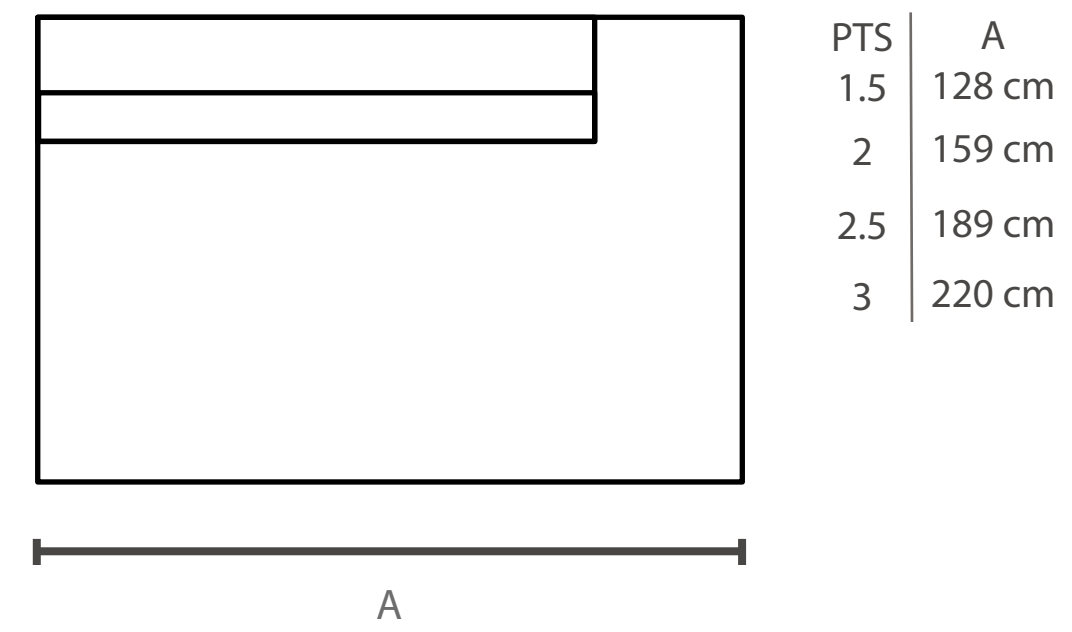

zientte | HUMAN

MODULAR CON BRAZO

MODULAR SIN BRAZO

ESQUINERO + PUFF

ESQUINERO

CHAISE LOUNGE

MOD. SIN BRAZO + PUFF

PUFF

MODULAR ESQUINERO CON BRAZO