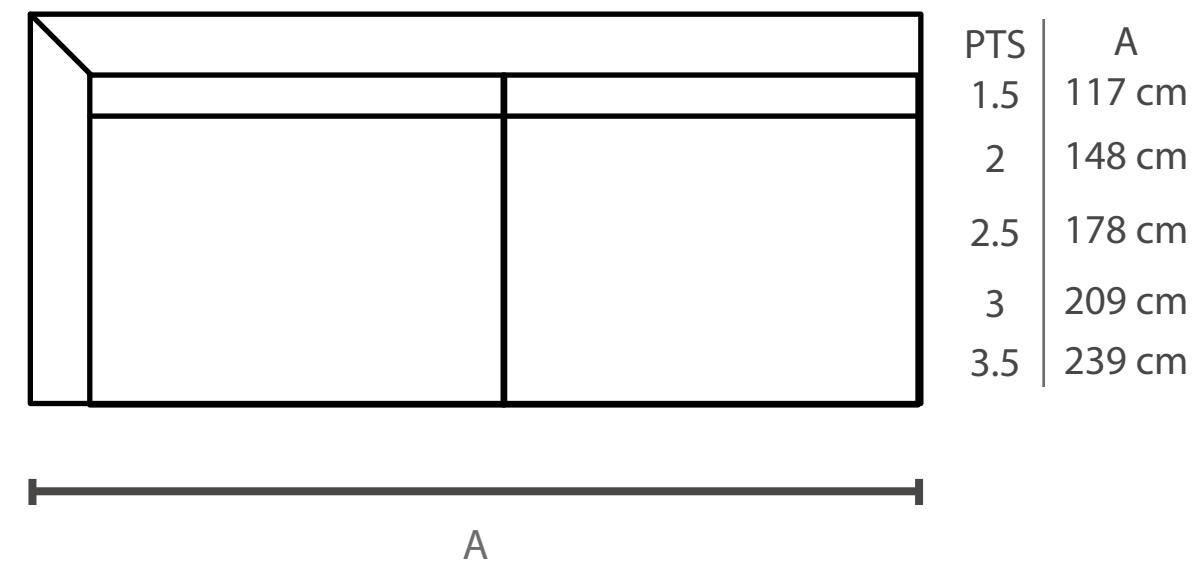

zientte | HUMAN

MODULAR CON BRAZO

MODULAR SIN BRAZO

ESQUINERO + PUFF

ESQUINERO

CHAISE LOUNGE

MOD. SIN BRAZO + PUFF

PUFF

MODULAR ESQUINERO CON BRAZO