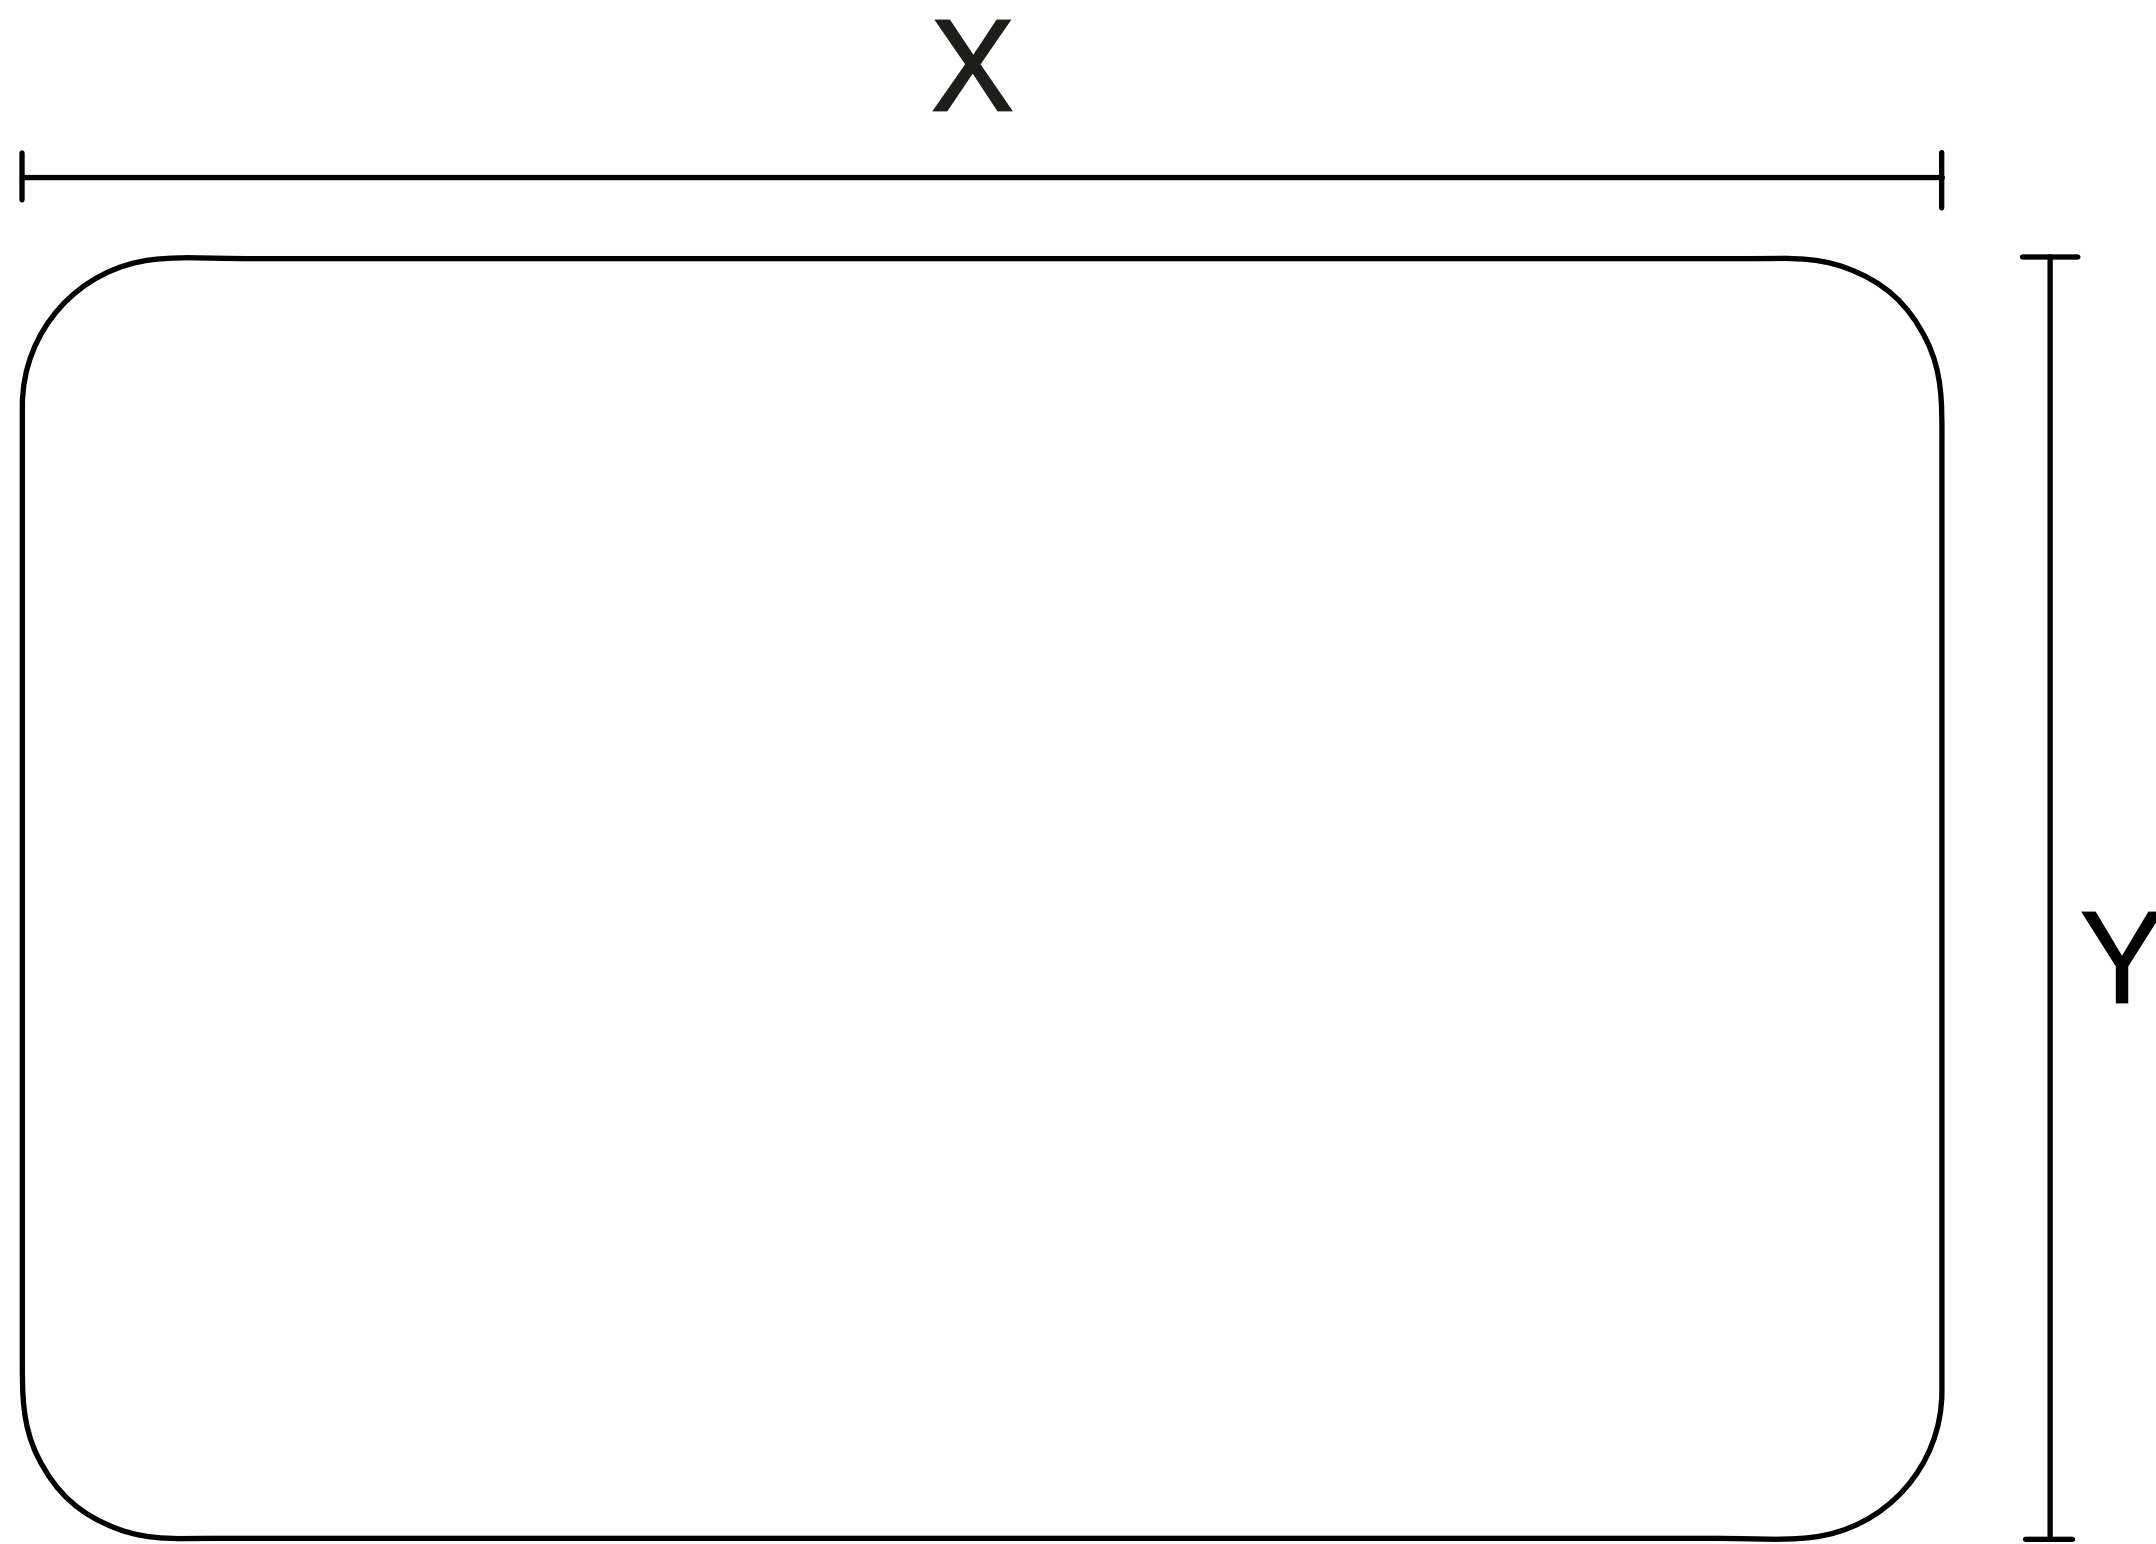

zientte | MESA DE CENTRO FÉNIX

| X | Y |
|---------|--------|
| 177/70" | 97/38" |
| 147/58" | 97/38" |
| 127/50" | 97/38" |
| 97/38" | 97/38" |
| 117/46" | 77/30" |