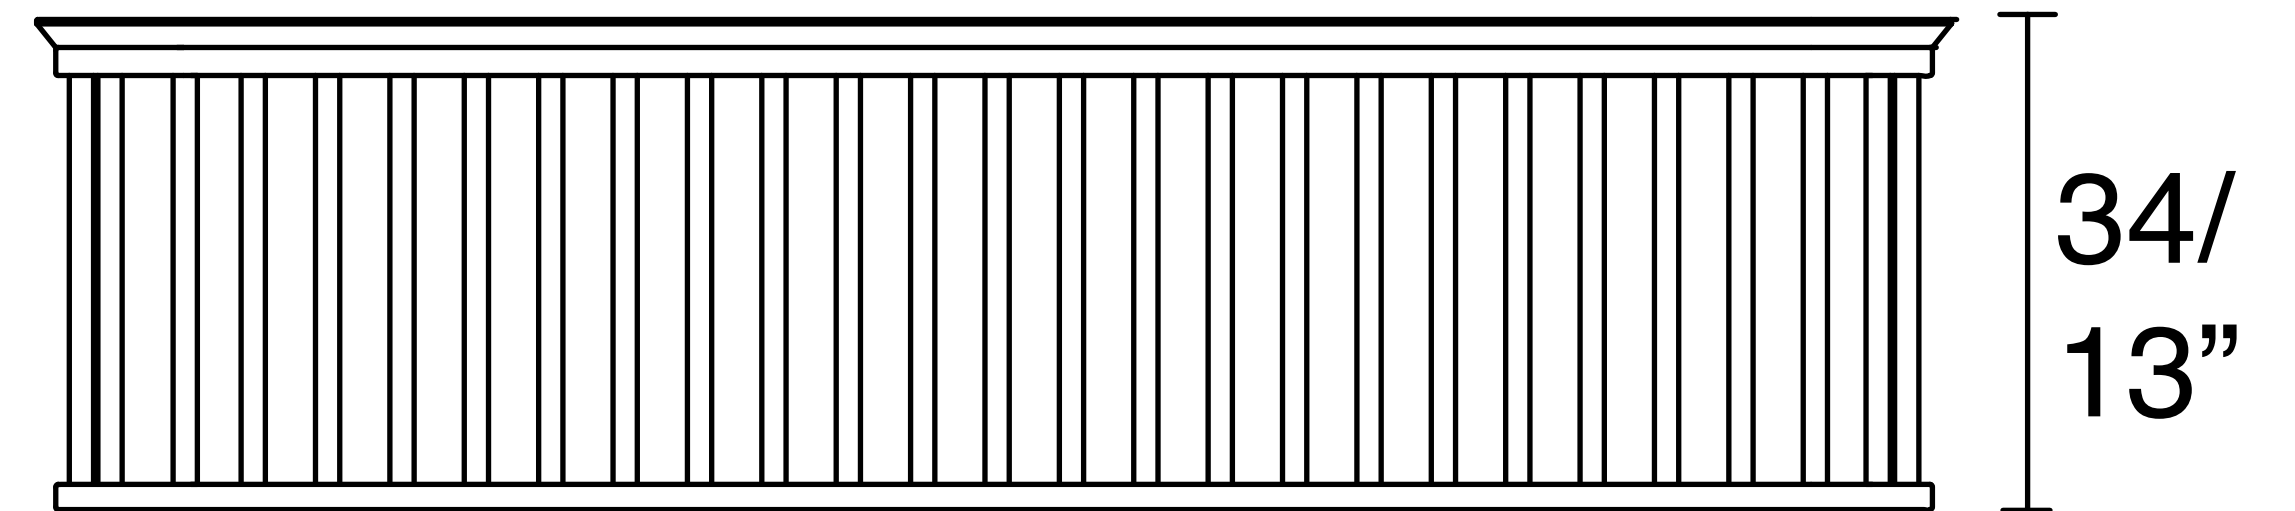

zientte | MESA DE CENTRO FÉNIX

| X | Y |
|---------|--------|
| 177/70" | 97/38" |
| 147/58" | 97/38" |
| 127/50" | 97/38" |
| 97/38" | 97/38" |
| 117/46" | 77/30" |