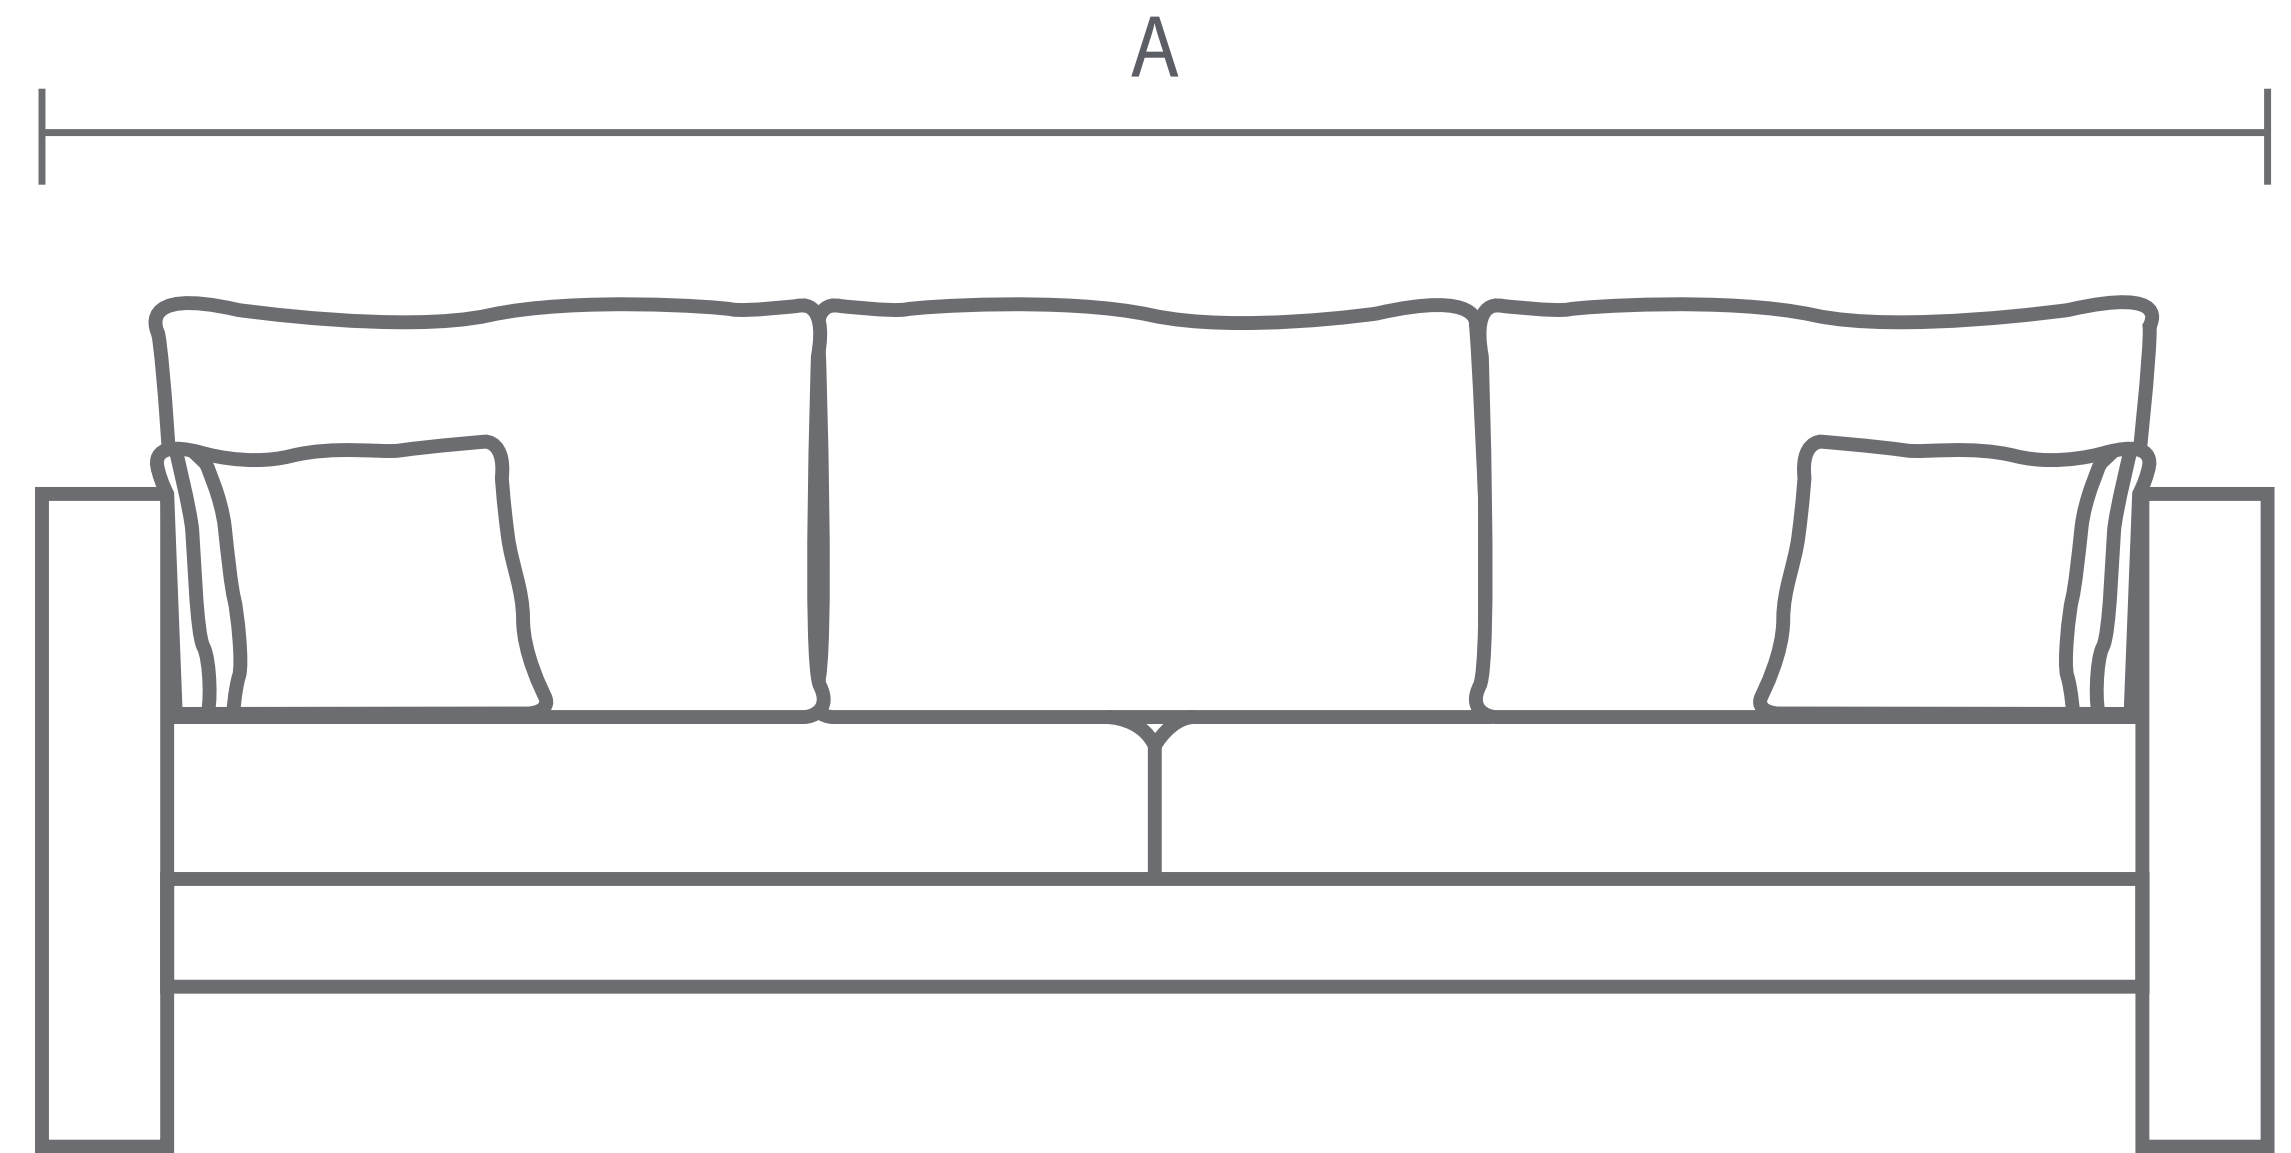

# zientte | ANTIBES

PTS	A
2	152 / 60"
2.5	172 / 68"
3	218 / 86"