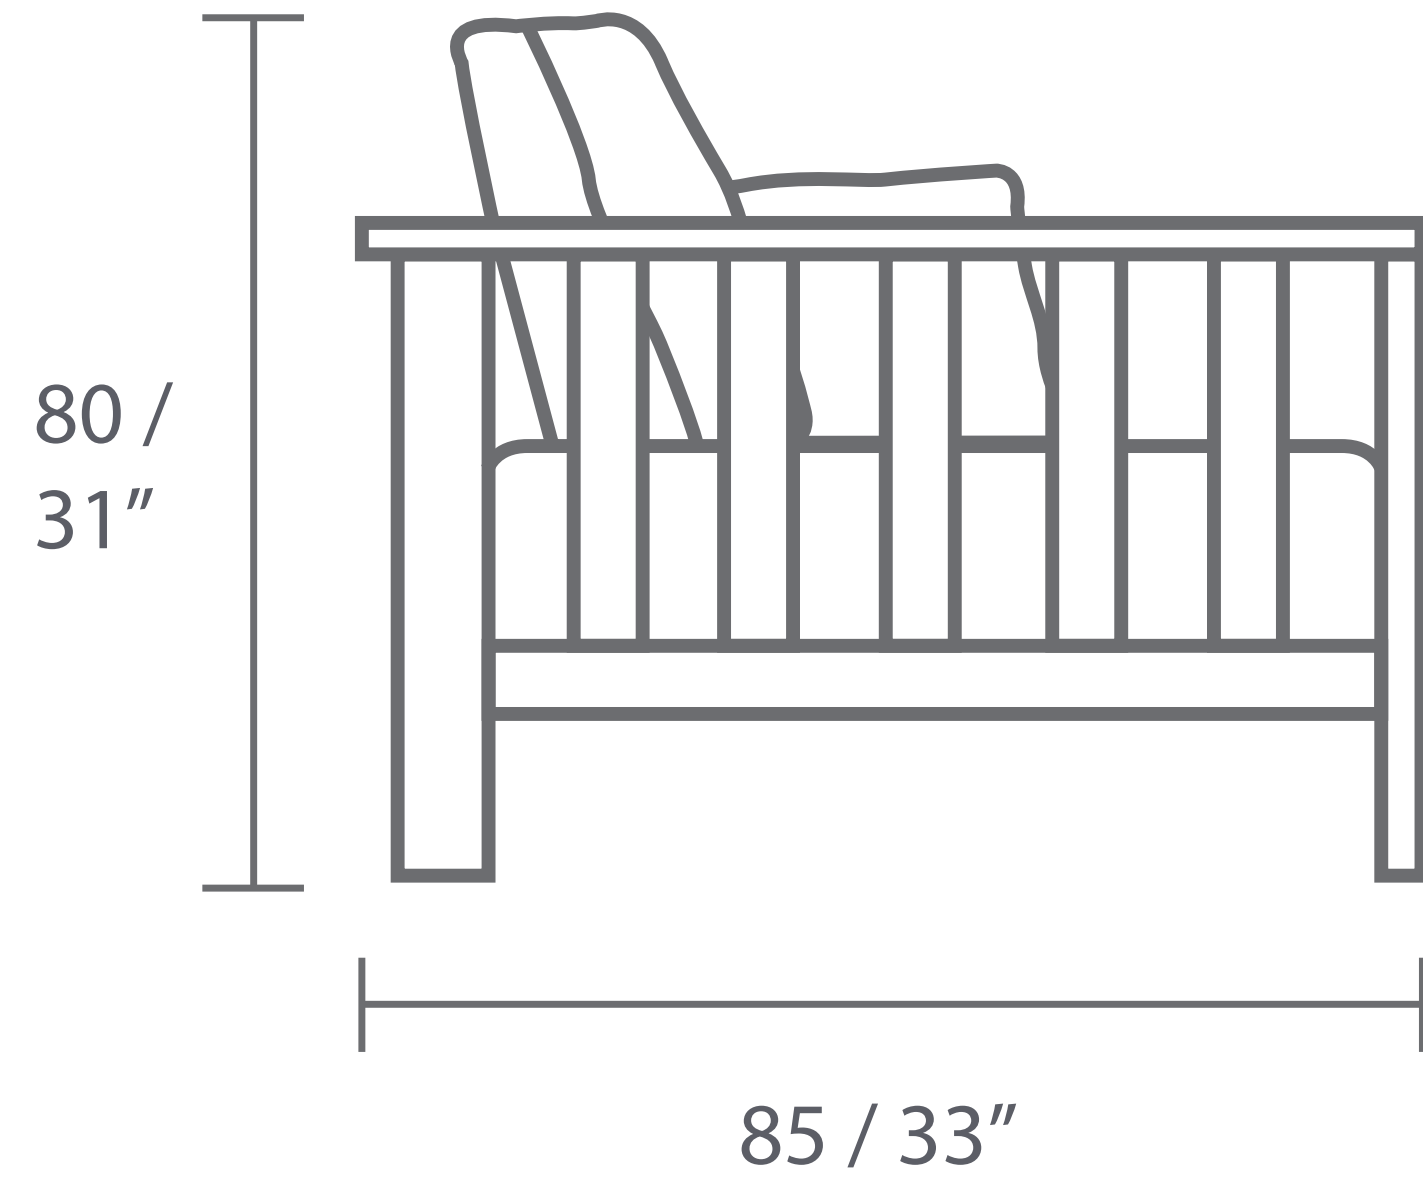

# zientte | ANTIBES

PTS	A
2	152 / 60"
2.5	172 / 68"
3	218 / 86"