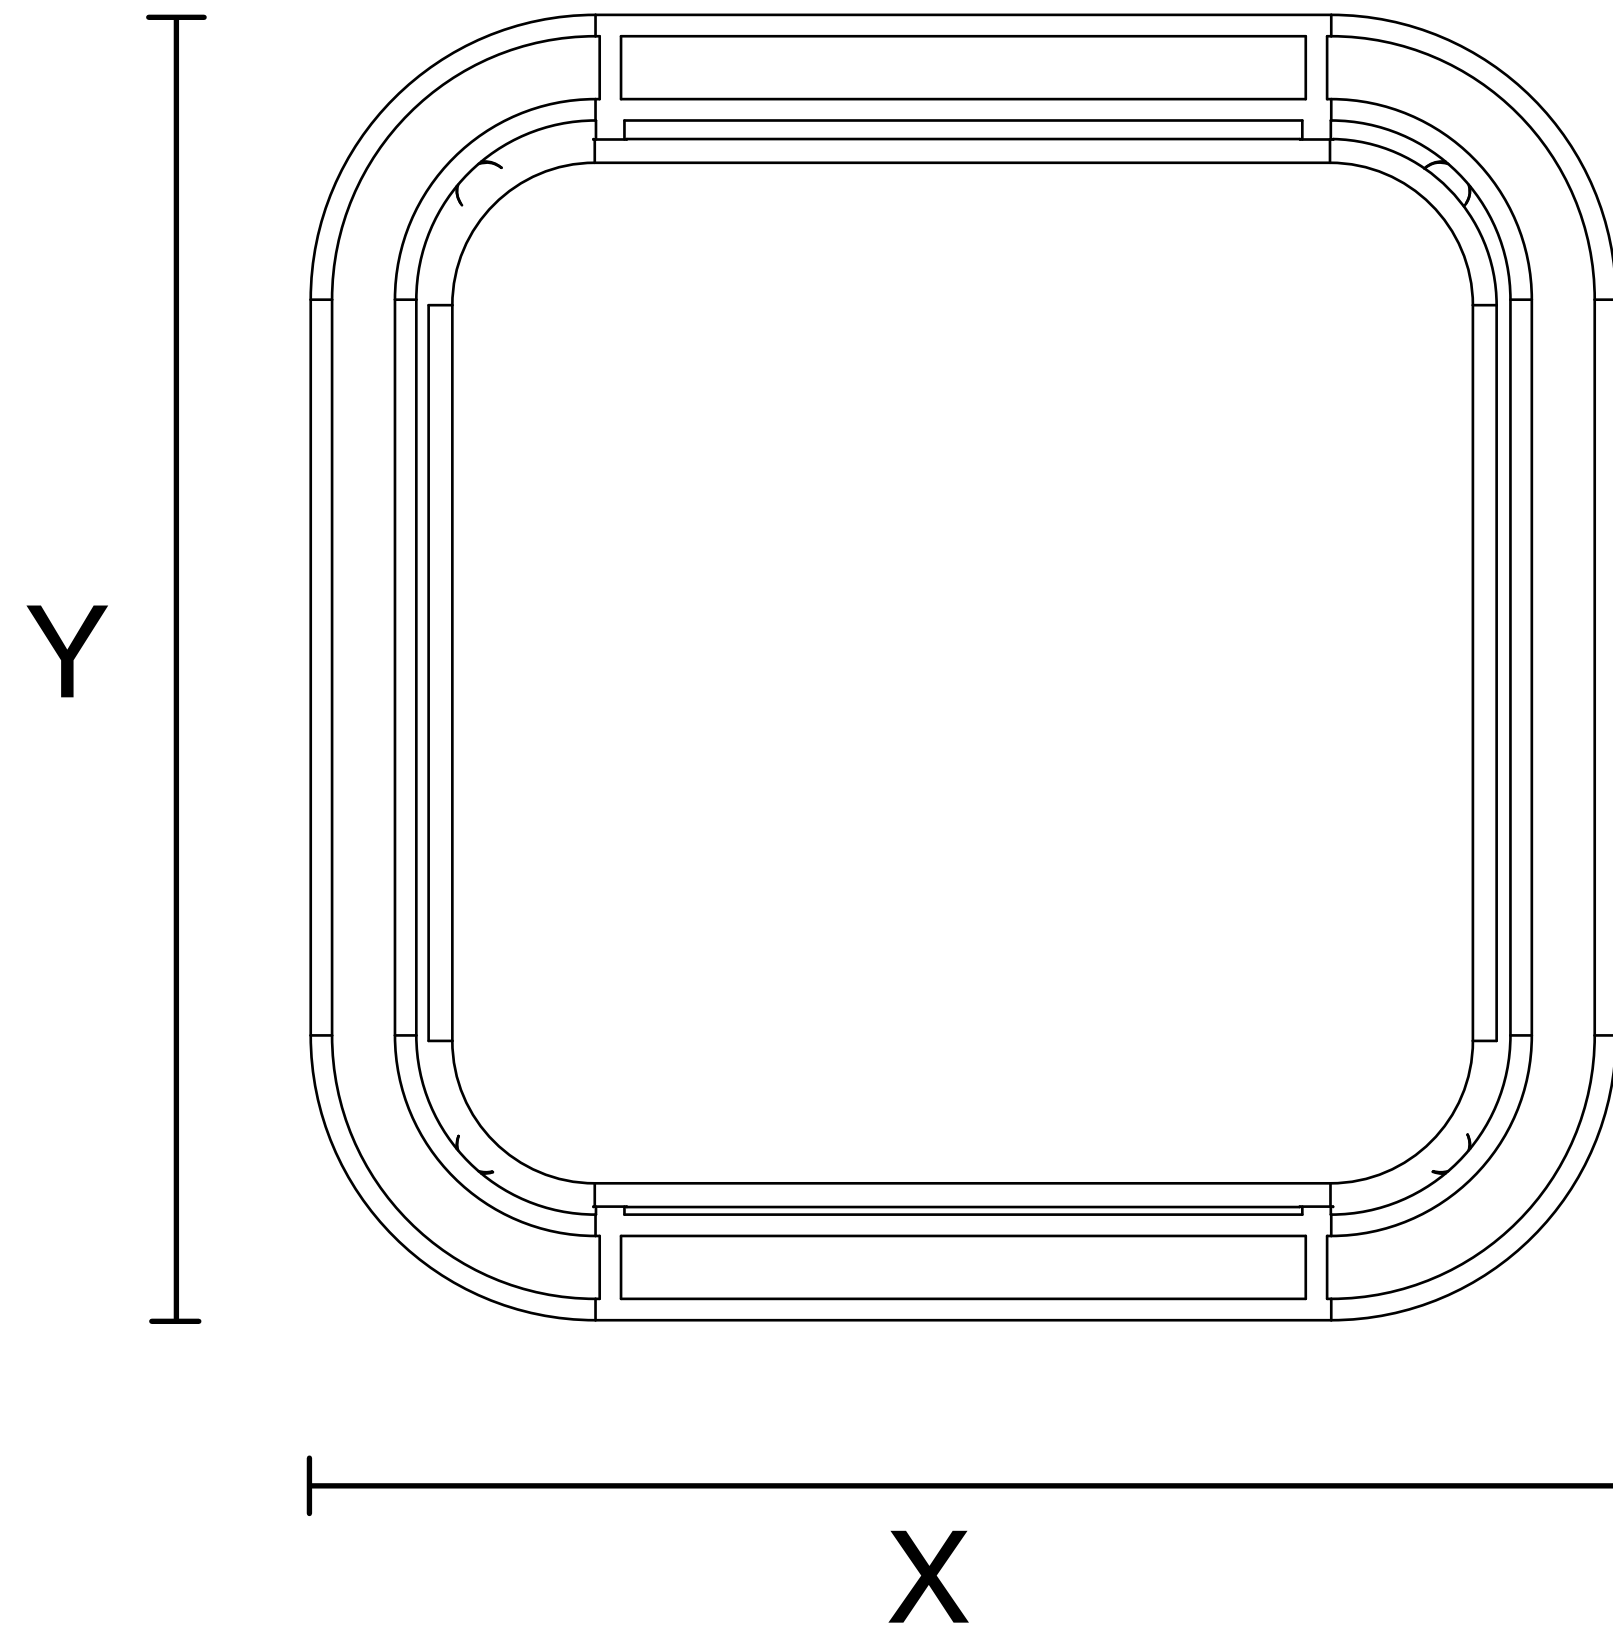

zientte | **MESA AUXILIAR NEST**

X	Y
55/22"	55/22"
120/47"	55/22"
150/59"	80/32"