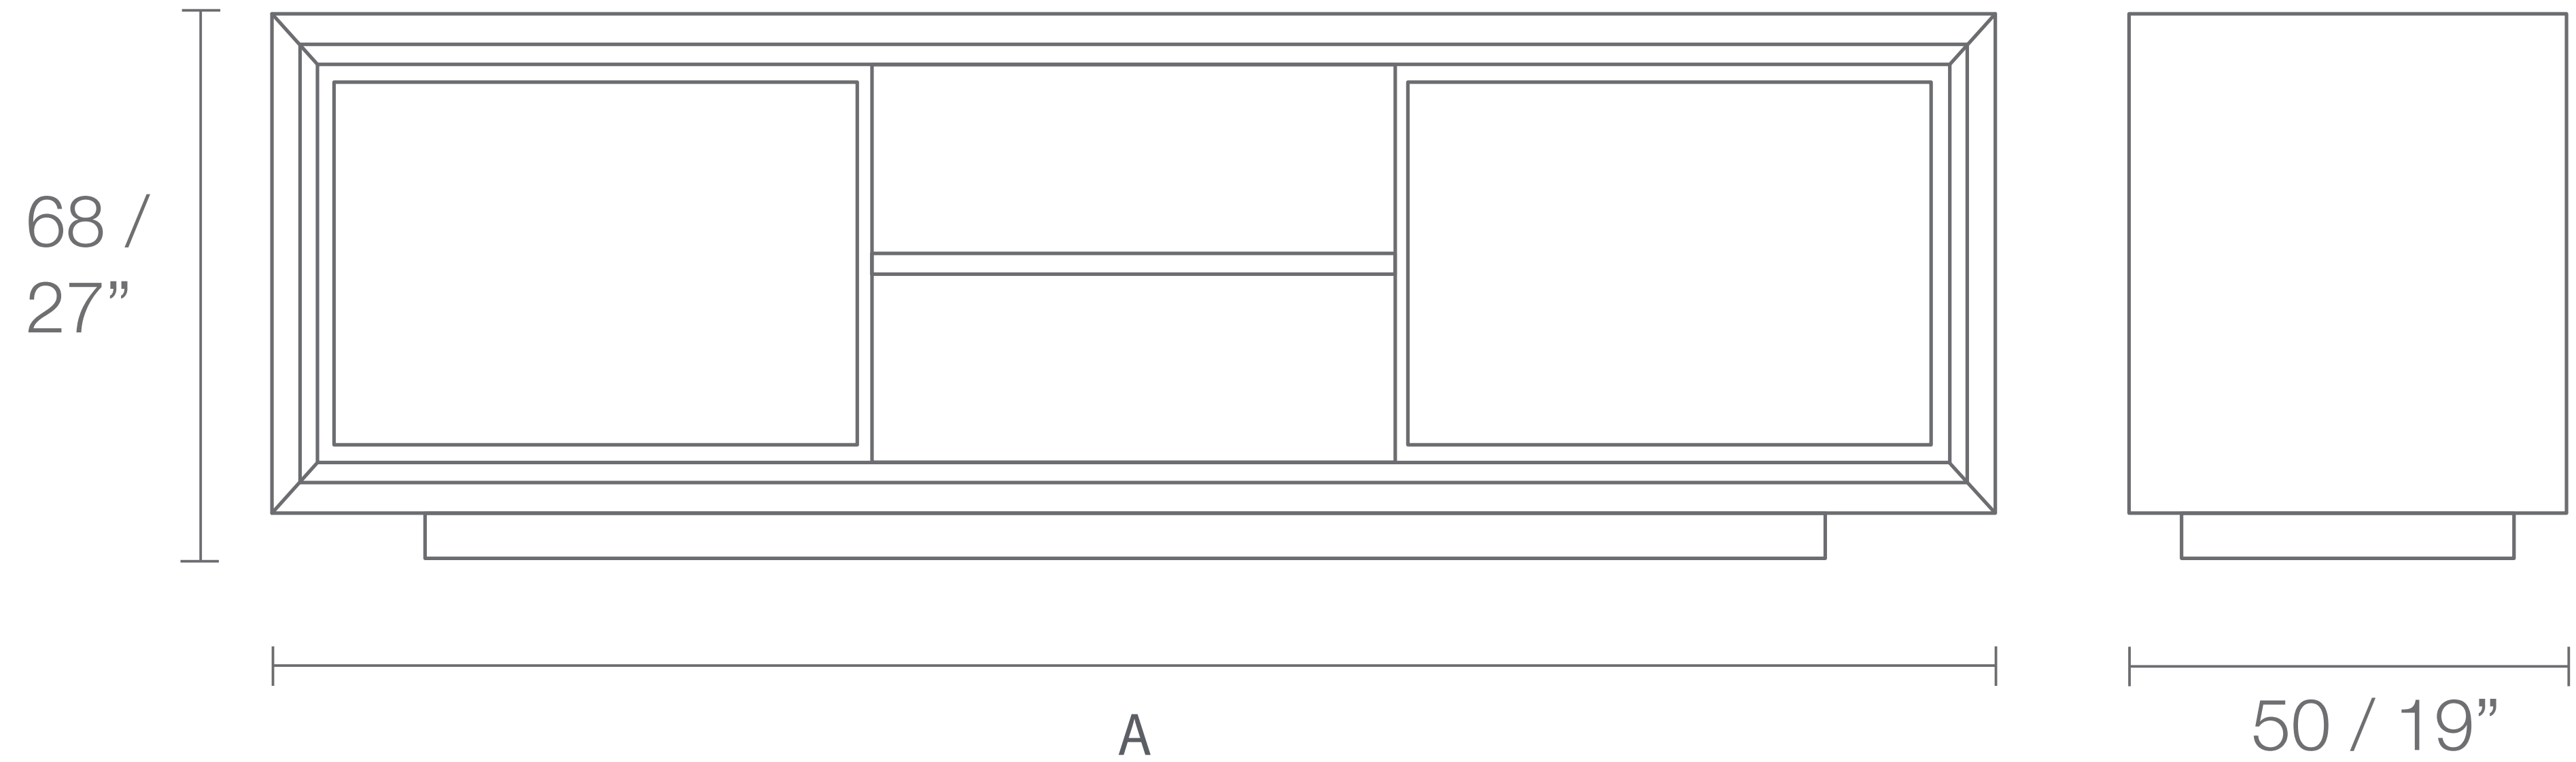

zientte | **BRISA**

A  
190 / 75"  
226 / 89"