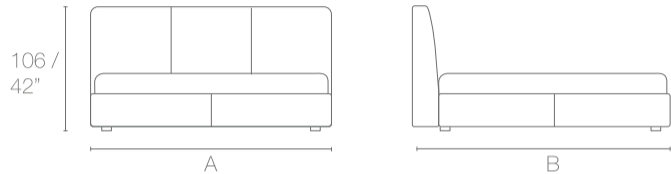

LUST

	PTS	A	B
USA	King	206 / 81"	229 / 90"
	Queen	166 / 65"	229 / 90"
	Double	149 / 59"	218 / 86"
	Single	111 / 44"	216 / 85"
Colombia	King	213 / 84"	226 / 89"
	Queen	173 / 68"	216 / 85"
	Matrimonial	154 / 61"	216 / 85"

cm / inches

zientte