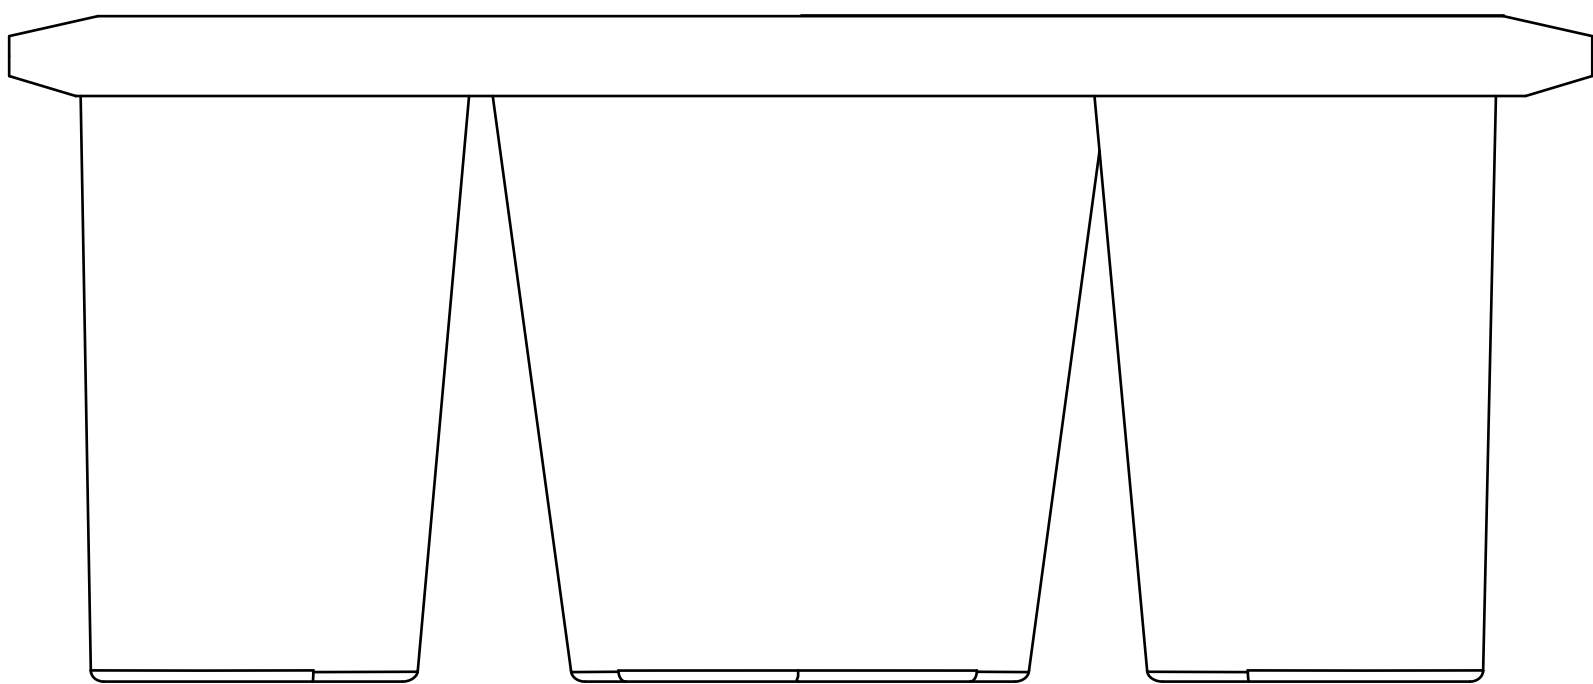

# MESAS DE CENTRO TOSCANA

X	Y
35/14"	100/39"
30/12"	72/28"