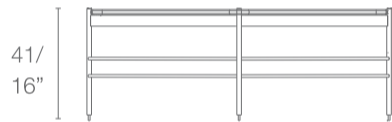

PETAL

41/
16"

106 / 41"

92/
36"

TOP IN GLASS

24 /
9"

106 / 41"

92/
36"