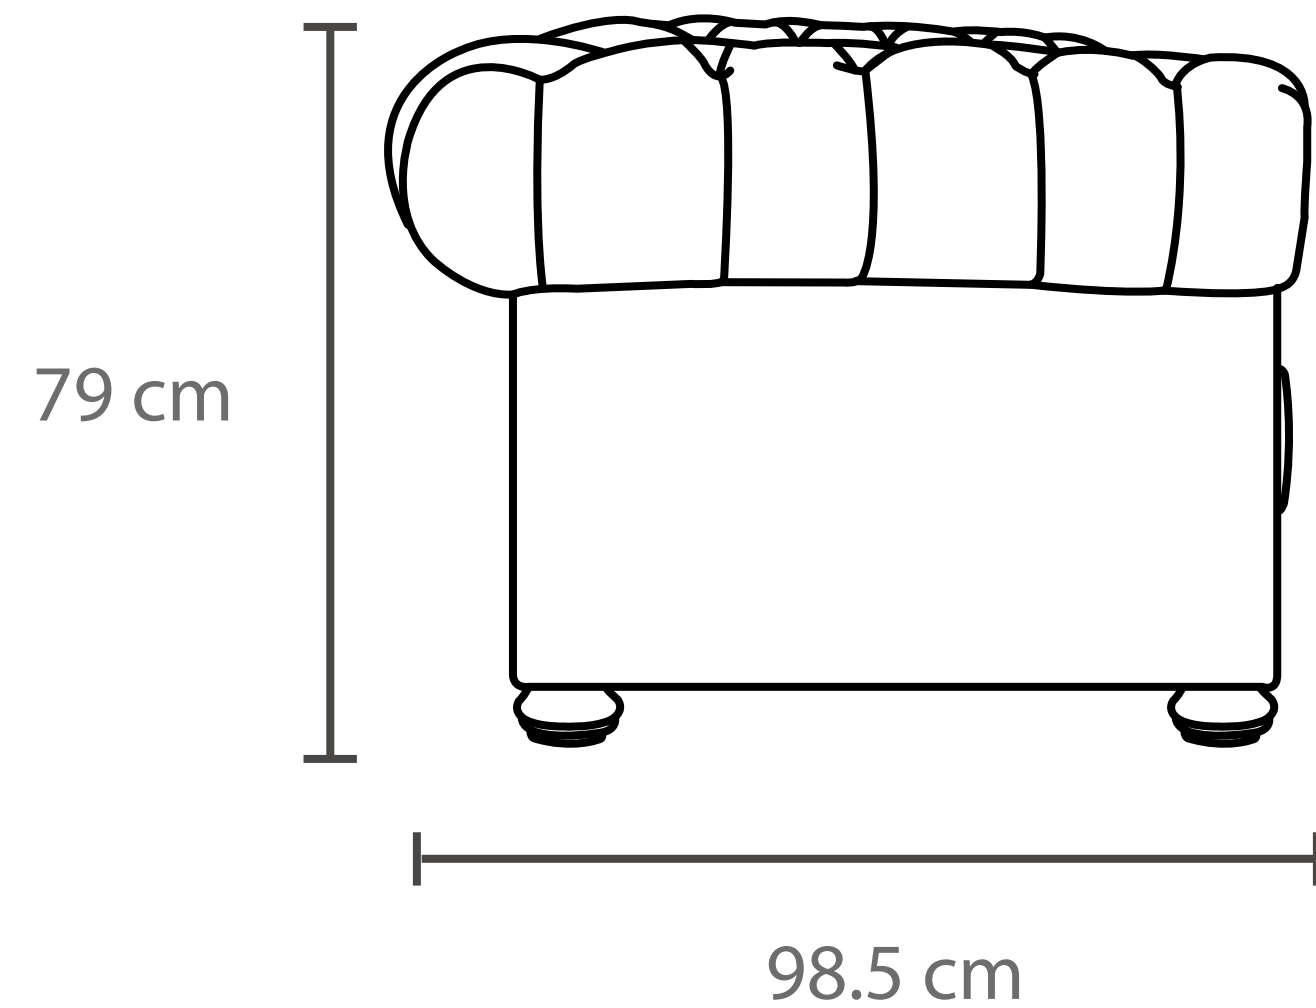

zientte | **CHESTER NEW**

PTS	A
Pol.	112 cm
2	176 cm
2.5	200 cm
3	225 cm
3.5	250 cm
4	270 cm