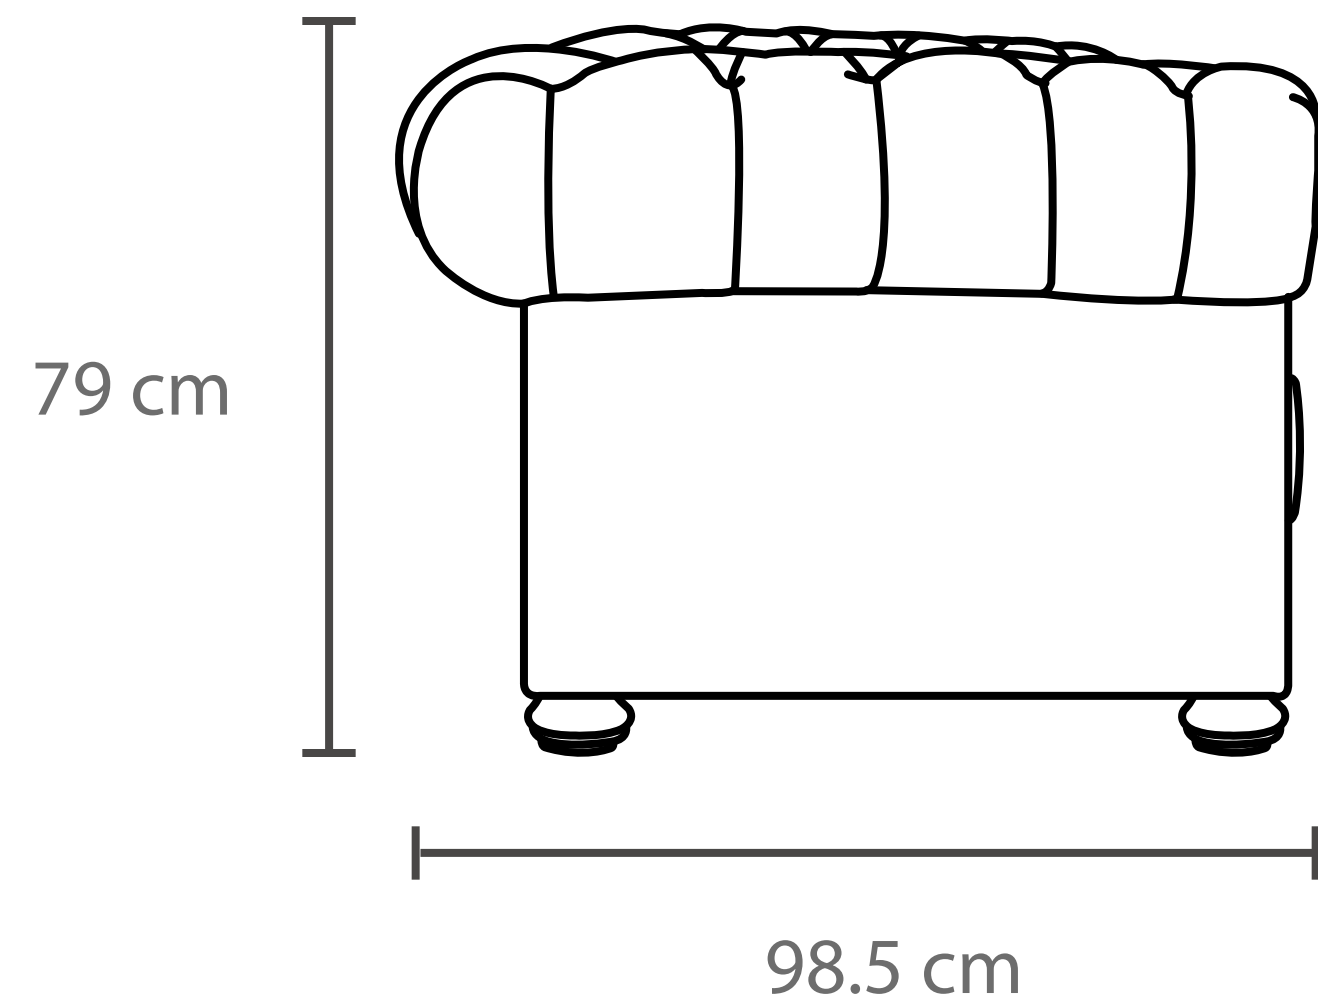

zientte | **CHESTER FULL**

PTS	A
Pol.	112 cm
2	176 cm
2.5	200 cm
3	225 cm
3.5	250 cm
4	270 cm