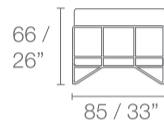

KLOTZ

PTS	A
2	190 / 75"
2.5	229 / 88"
3	249 / 98"