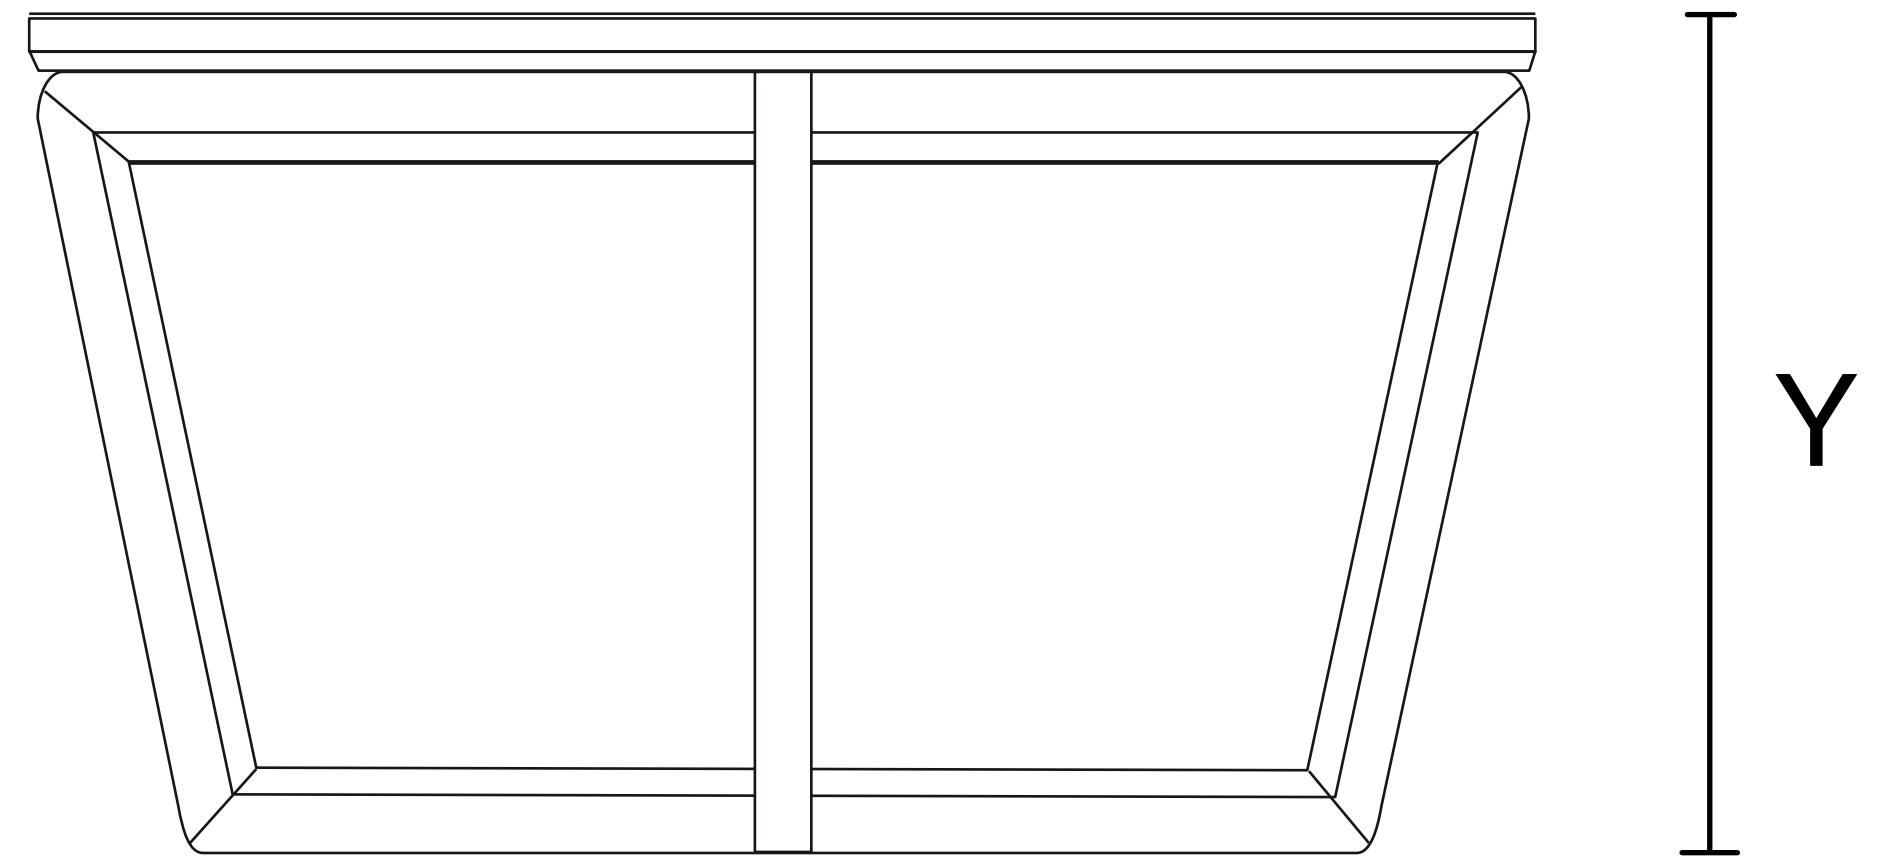

zientte | MESA AUXILIAR OCÉANO

X	Y
90/35"	40/16"
80/31"	50/20"
70/27"	
60/23"	
50/20"	