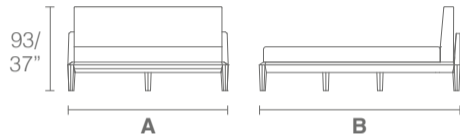

OTTOMANO

	PTS	A	B
USA	King	211 / 83"	236 / 93"
	Queen	171 / 67"	236 / 93"
	Double	153 / 60"	226 / 89"
	Single	117 / 46"	224 / 89"
Colombia	King	218 / 86"	202 / 79"
	Queen	178 / 70"	192 / 75"
	Matrimonial	158 / 62"	192 / 75"

cm / inches

zientte