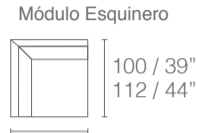

GINZA

78 / 31"

100 / 39"
112 / 44"

Pol.	105 / 41"
2	172 / 68"
2.5	192 / 76"
3	231 / 91"
3.5	261 / 103"
4	281 / 111"

1	86.5 / 34"
1.5	106.5 / 42"
2	151.5 / 60"
2.5	191.5 / 75"
3	216.5 / 85"
3.5	246.5 / 97"

1	66 / 26"
1.5	86 / 34"
2	131 / 51"
2.5	171 / 67"
3	196 / 77"
3.5	226 / 89"

1	114 / 45"
1.5	134 / 53"
2	179 / 70"
2.5	219 / 86"
3	244 / 96"
3.5	274 / 108"

100 / 39"
112 / 44"

Módulo esquinero con brazo

1	197 / 77"
1.5	217 / 85"
2	262 / 103"