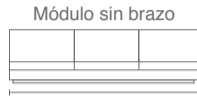

GINZA

78 / 31"

100 / 39"
112 / 44"

Pol.	105 / 41"
2	172 / 68"
2.5	192 / 76"
3	231 / 91"
3.5	261 / 103"
4	281 / 111"

1	86.5 / 34"
1.5	106.5 / 42"
2	151.5 / 60"
2.5	191.5 / 75"
3	216.5 / 85"
3.5	246.5 / 97"

1	66 / 26"
1.5	86 / 34"
2	131 / 51"
2.5	171 / 67"
3	196 / 77"
3.5	226 / 89"

1	114 / 45"
1.5	134 / 53"
2	179 / 70"
2.5	219 / 86"
3	244 / 96"
3.5	274 / 108"

100 / 39"
112 / 44"

Módulo esquinero con brazo

1	197 / 77"
1.5	217 / 85"
2	262 / 103"