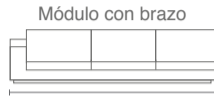

GINZA

78 / 31"

100 / 39"
112 / 44"

Pol.	105 / 41"
2	172 / 68"
2.5	192 / 76"
3	231 / 91"
3.5	261 / 103"
4	281 / 111"

1	86.5 / 34"
1.5	106.5 / 42"
2	151.5 / 60"
2.5	191.5 / 75"
3	216.5 / 85"
3.5	246.5 / 97"

1	66 / 26"
1.5	86 / 34"
2	131 / 51"
2.5	171 / 67"
3	196 / 77"
3.5	226 / 89"

1	114 / 45"
1.5	134 / 53"
2	179 / 70"
2.5	219 / 86"
3	244 / 96"
3.5	274 / 108"

100 / 39"
112 / 44"

Módulo esquinero con brazo

1	197 / 77"
1.5	217 / 85"
2	262 / 103"