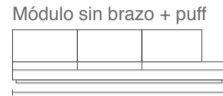

GINZA

78 / 31"

100 / 39"
112 / 44"

Pol.	105 / 41"
2	172 / 68"
2.5	192 / 76"
3	231 / 91"
3.5	261 / 103"
4	281 / 111"

1	86.5 / 34"
1.5	106.5 / 42"
2	151.5 / 60"
2.5	191.5 / 75"
3	216.5 / 85"
3.5	246.5 / 97"

1	66 / 26"
1.5	86 / 34"
2	131 / 51"
2.5	171 / 67"
3	196 / 77"
3.5	226 / 89"

1	114 / 45"
1.5	134 / 53"
2	179 / 70"
2.5	219 / 86"
3	244 / 96"
3.5	274 / 108"

100 / 39"
112 / 44"

Módulo esquinero con brazo

1	197 / 77"
1.5	217 / 85"
2	262 / 103"