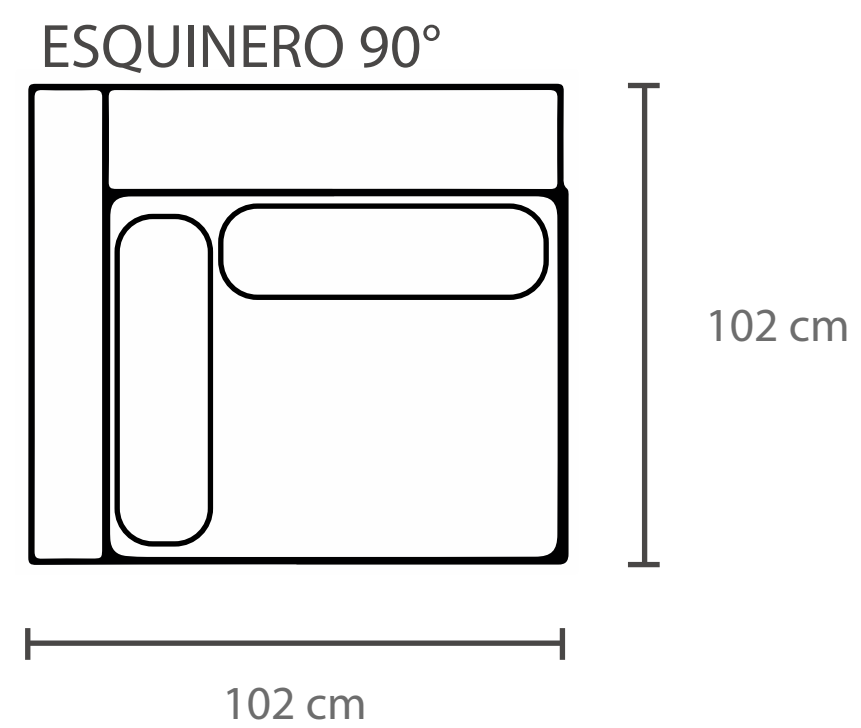

zientte | F É N I X

MODULAR CON BRAZO

PTS	A
1	90 cm
2	160 cm
2.5	195 cm
3	230 cm
3.5	265 cm

MODULAR SIN BRAZO

PTS	A
2.5	195 cm
3	230 cm
3.5	265 cm

CHAISE LONGUE

PUFF