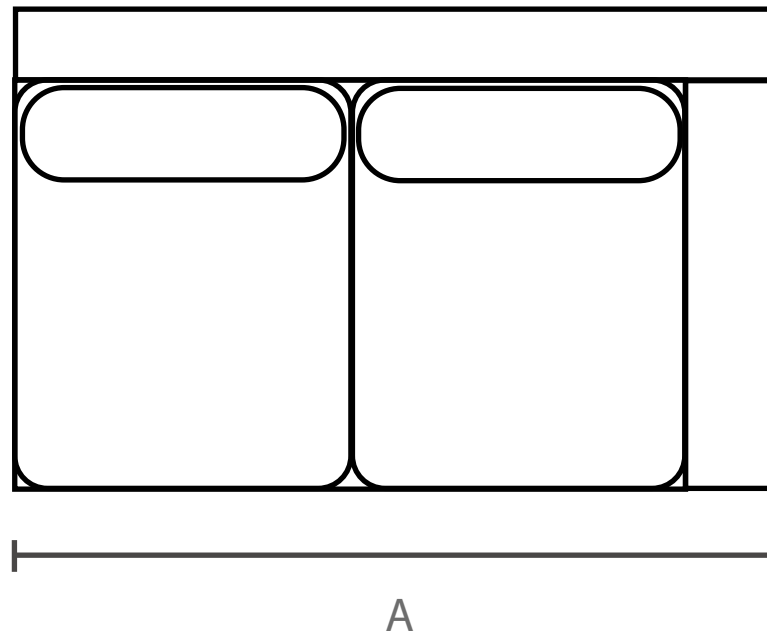

zientte | F É N I X

MODULAR CON BRAZO

PTS	A
1	90 cm
2	160 cm
2.5	195 cm
3	230 cm
3.5	265 cm

MODULAR SIN BRAZO

PTS	A
2.5	195 cm
3	230 cm
3.5	265 cm

CHAISE LONGUE

PUFF