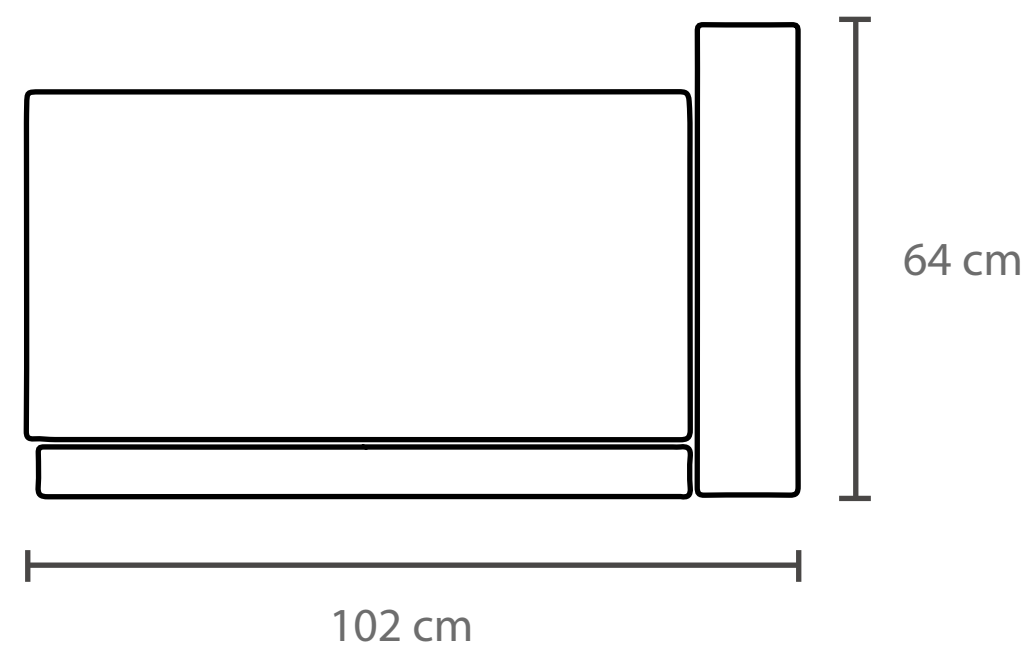

zientte | F É N I X

MODULAR CON BRAZO

PTS	A
1	90 cm
2	160 cm
2.5	195 cm
3	230 cm
3.5	265 cm

MODULAR SIN BRAZO

PTS	A
2.5	195 cm
3	230 cm
3.5	265 cm

CHAISE LONGUE

PUFF