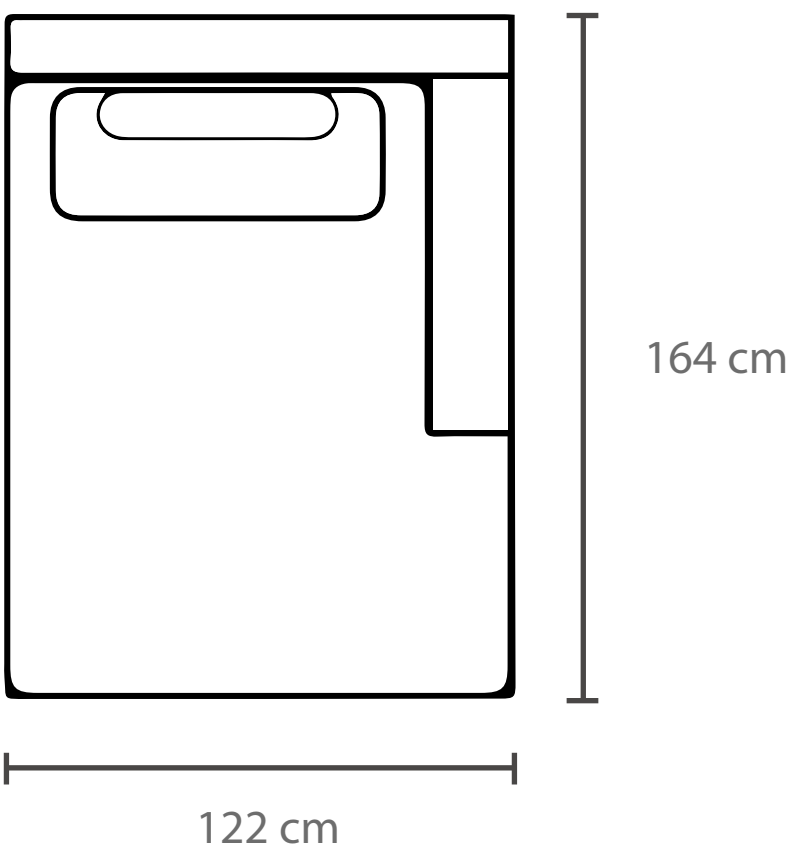

zientte | F É N I X

MODULAR CON BRAZO

PTS	A
1	90 cm
2	160 cm
2.5	195 cm
3	230 cm
3.5	265 cm

MODULAR SIN BRAZO

PTS	A
2.5	195 cm
3	230 cm
3.5	265 cm

CHAISE LONGUE

PUFF