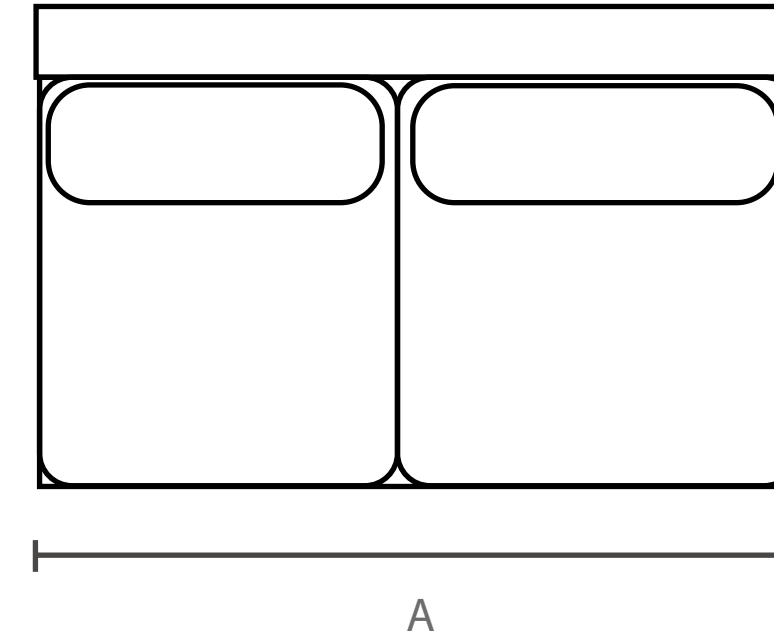

zientte | F É N I X

MODULAR CON BRAZO

PTS	A
1	90 cm
2	160 cm
2.5	195 cm
3	230 cm
3.5	265 cm

MODULAR SIN BRAZO

PTS	A
2.5	195 cm
3	230 cm
3.5	265 cm

CHAISE LONGUE

PUFF