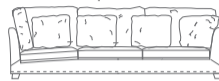

PREGRADO

Sofá

Pol.	105 / 41"
2	170 / 67"
2.5	200 / 79"
3	235 / 92"

Módulo con brazo

1	85 / 33"
1.5	105 / 41"
2	151 / 59"
2.5	191 / 75"
3	217 / 85"
3.5	247 / 97"
4	283 / 111"

Módulo sin brazo

1	70 / 27"
1.5	90 / 35"
2	136 / 53"
2.5	176 / 69"
3	102 / 40"
3.5	232 / 91"
4	268 / 105"

Módulo esquinero con brazo

1	198 / 78"
2	264 / 104"
2.5	304 / 120"

Módulo esquinero

115 / 45"

115 / 45"

Chaise Longue

1	84 / 33"
1.5	106 / 42"

195 / 77"