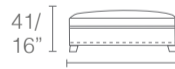

PREGRADO

Sofá

Pol.	105 / 41"
2	170 / 67"
2.5	200 / 79"
3	235 / 92"

Módulo con brazo

1	85 / 33"
1.5	105 / 41"
2	151 / 59"
2.5	191 / 75"
3	217 / 85"
3.5	247 / 97"
4	283 / 111"

Módulo sin brazo

1	70 / 27"
1.5	90 / 35"
2	136 / 53"
2.5	176 / 69"
3	102 / 40"
3.5	232 / 91"
4	268 / 105"

Módulo esquinero con brazo

1	198 / 78"
2	264 / 104"
2.5	304 / 120"

Módulo esquinero

115 / 45"

115 / 45"

Chaise Longue

1	84 / 33"
1.5	106 / 42"

195 / 77"

Puff

60 / 24"
80 / 31"

41 / 16"

60 / 24"
80 / 31"