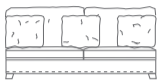

PREGRADO

Sofá

Pol.	105 / 41"
2	170 / 67"
2.5	200 / 79"
3	235 / 92"

Módulo con brazo

1	85 / 33"
1.5	105 / 41"
2	151 / 59"
2.5	191 / 75"
3	217 / 85"
3.5	247 / 97"
4	283 / 111"

Módulo sin brazo

1	70 / 27"
1.5	90 / 35"
2	136 / 53"
2.5	176 / 69"
3	102 / 40"
3.5	232 / 91"
4	268 / 105"

Módulo esquinero con brazo

1	198 / 78"
2	264 / 104"
2.5	304 / 120"

Módulo esquinero

115 / 45"

115 / 45"

Chaise Longue

1	84 / 33"
1.5	106 / 42"

195 / 77"