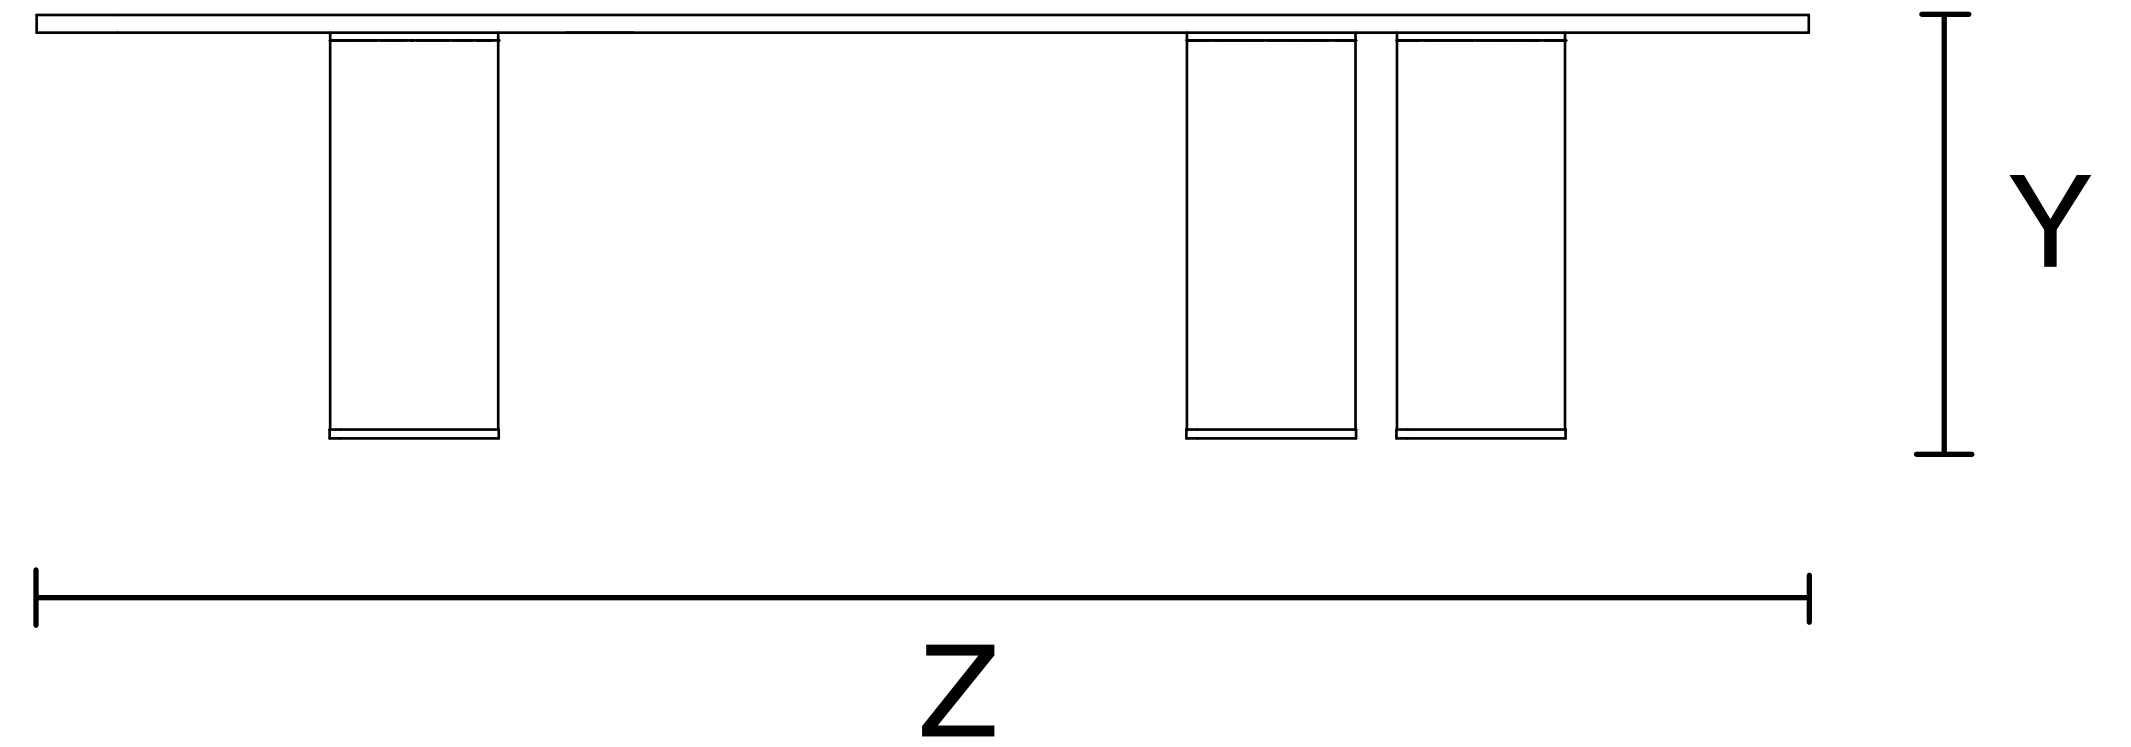

zientte | **MESA DE CENTRO BANANERO**

X	Y	Z
52/22"	26/10"	119/47"
76/30"	29/11"	160/63"