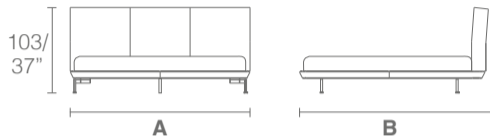

ALEXANDRÍA

	PTS	A	B
USA	King	211 / 83"	230 / 90"
	Queen	171 / 67"	230 / 90"
	Double	153 / 60"	220 / 87"
	Single	117 / 46"	218 / 86"
Colombia	King	218 / 86"	227 / 89"
	Queen	178 / 70"	217 / 85"
	Matrimonial	158 / 62"	217 / 85"