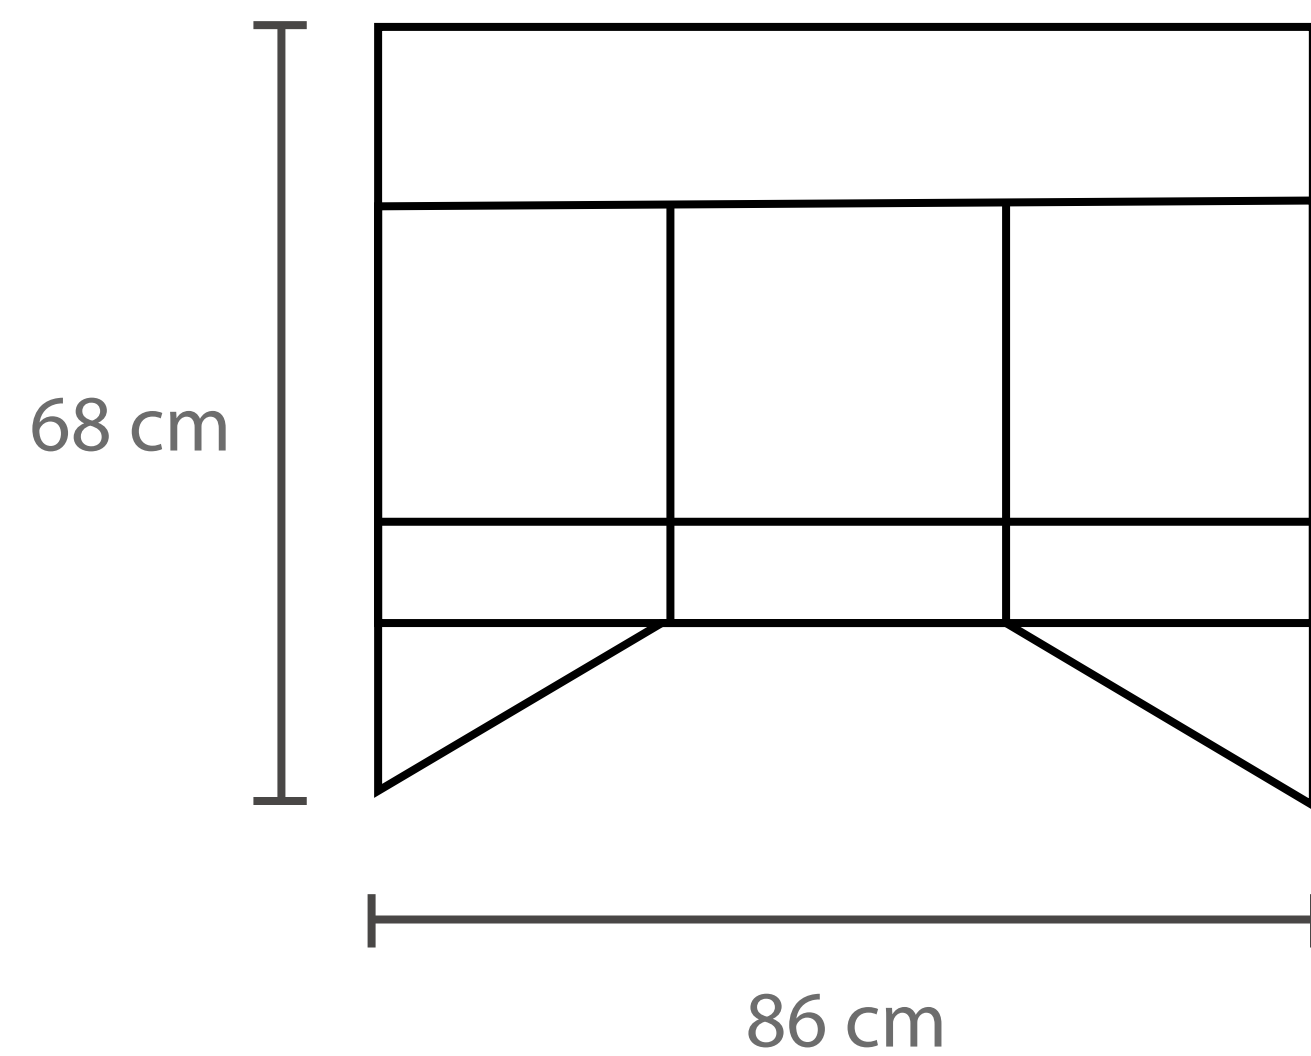

zientte | **KLOTZ**

PTS	A
Pol.	88 cm
2	190 cm
2.5	229 cm
3	229 cm