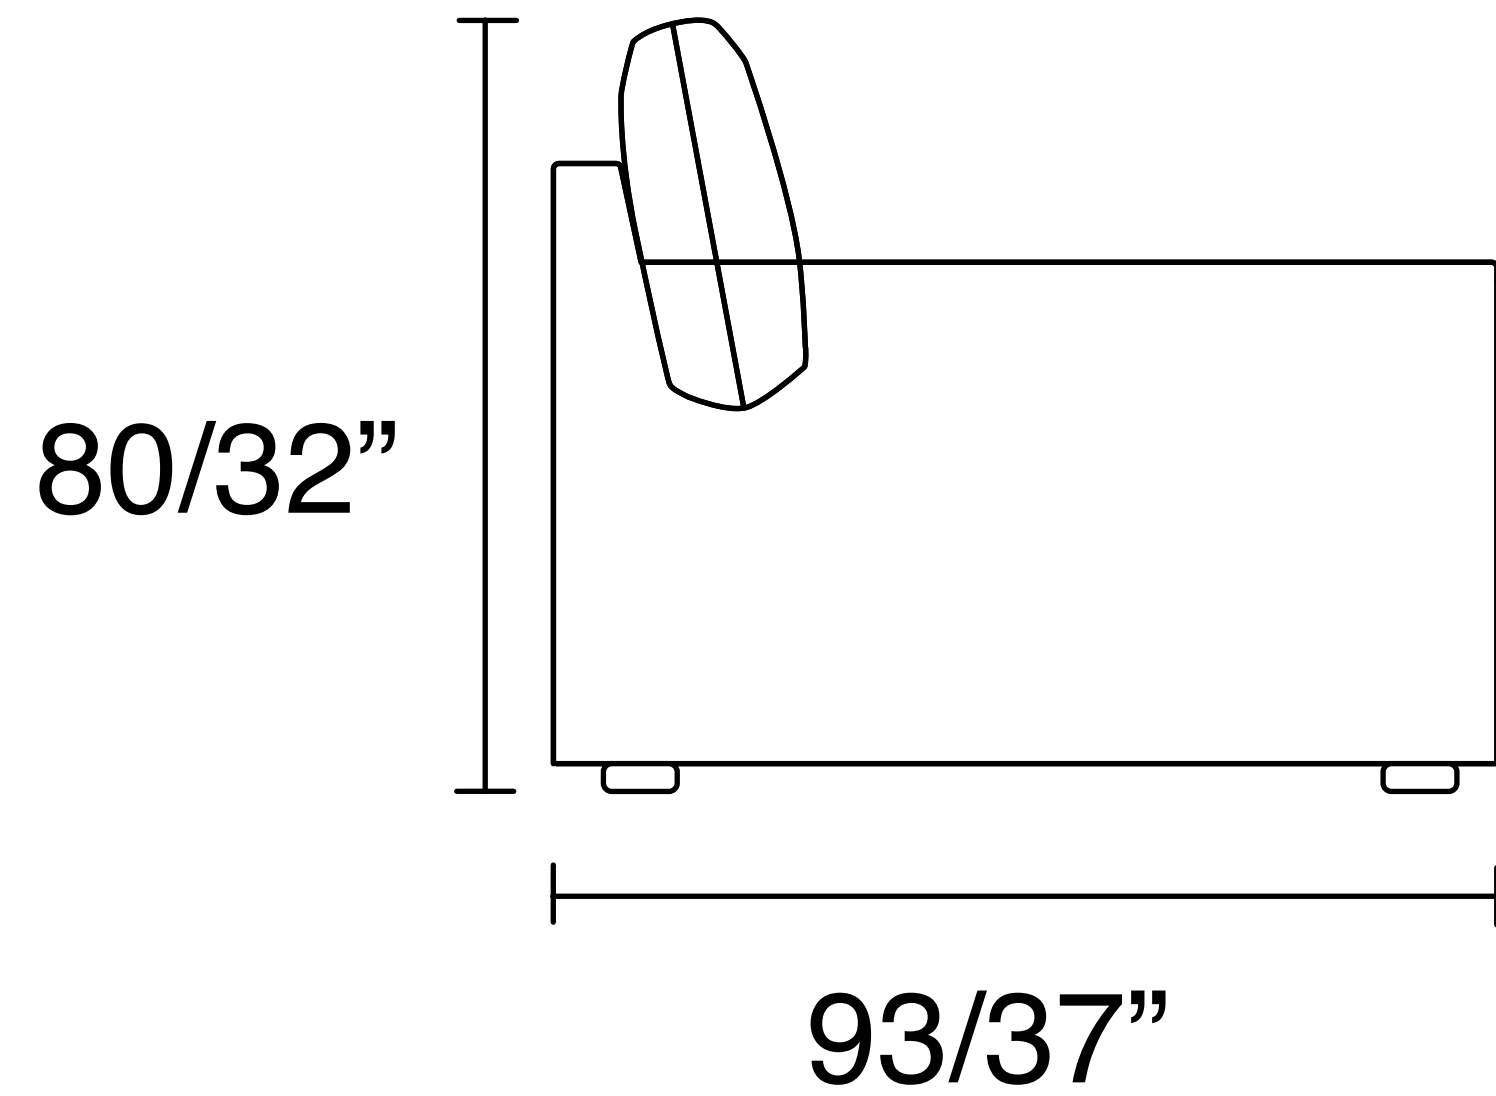

zientte | **SOFÁ CAMA PRAGA**

PTS	X
2.5	179/70"
3	199/78"