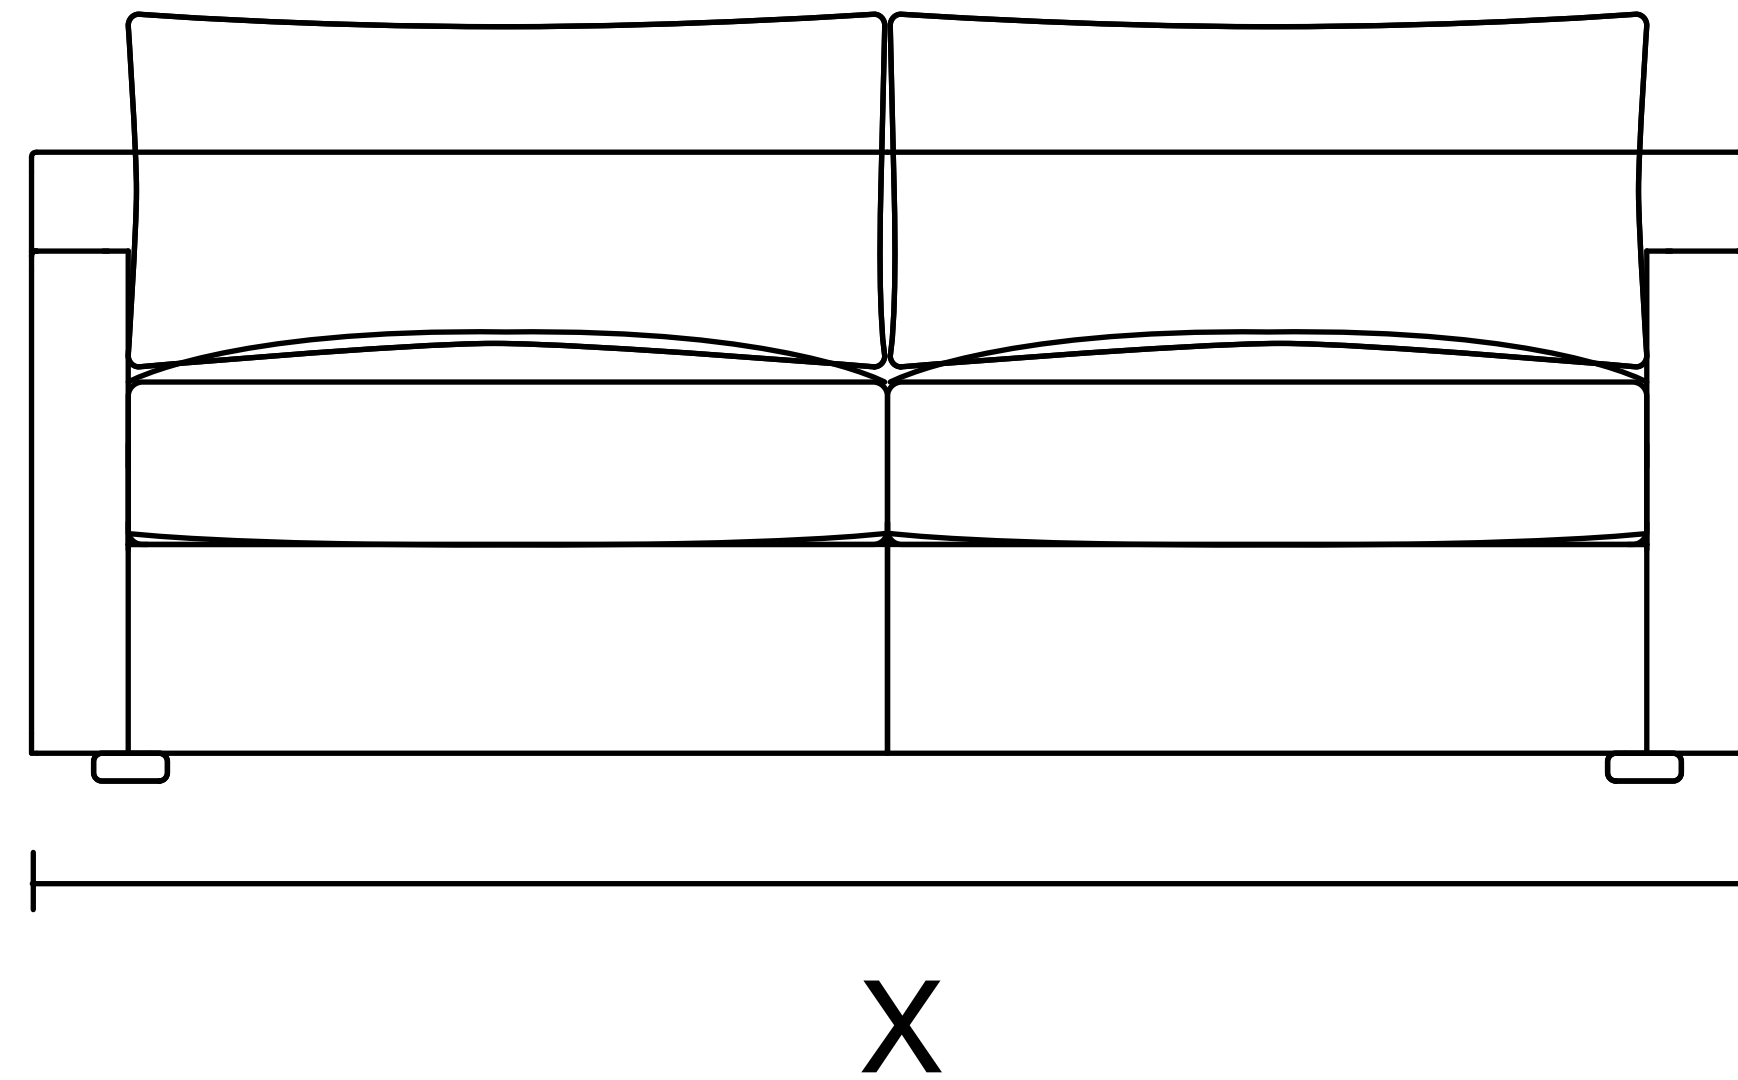

zientte | **SOFÁ CAMA PRAGA**

PTS	X
2.5	179/70"
3	199/78"