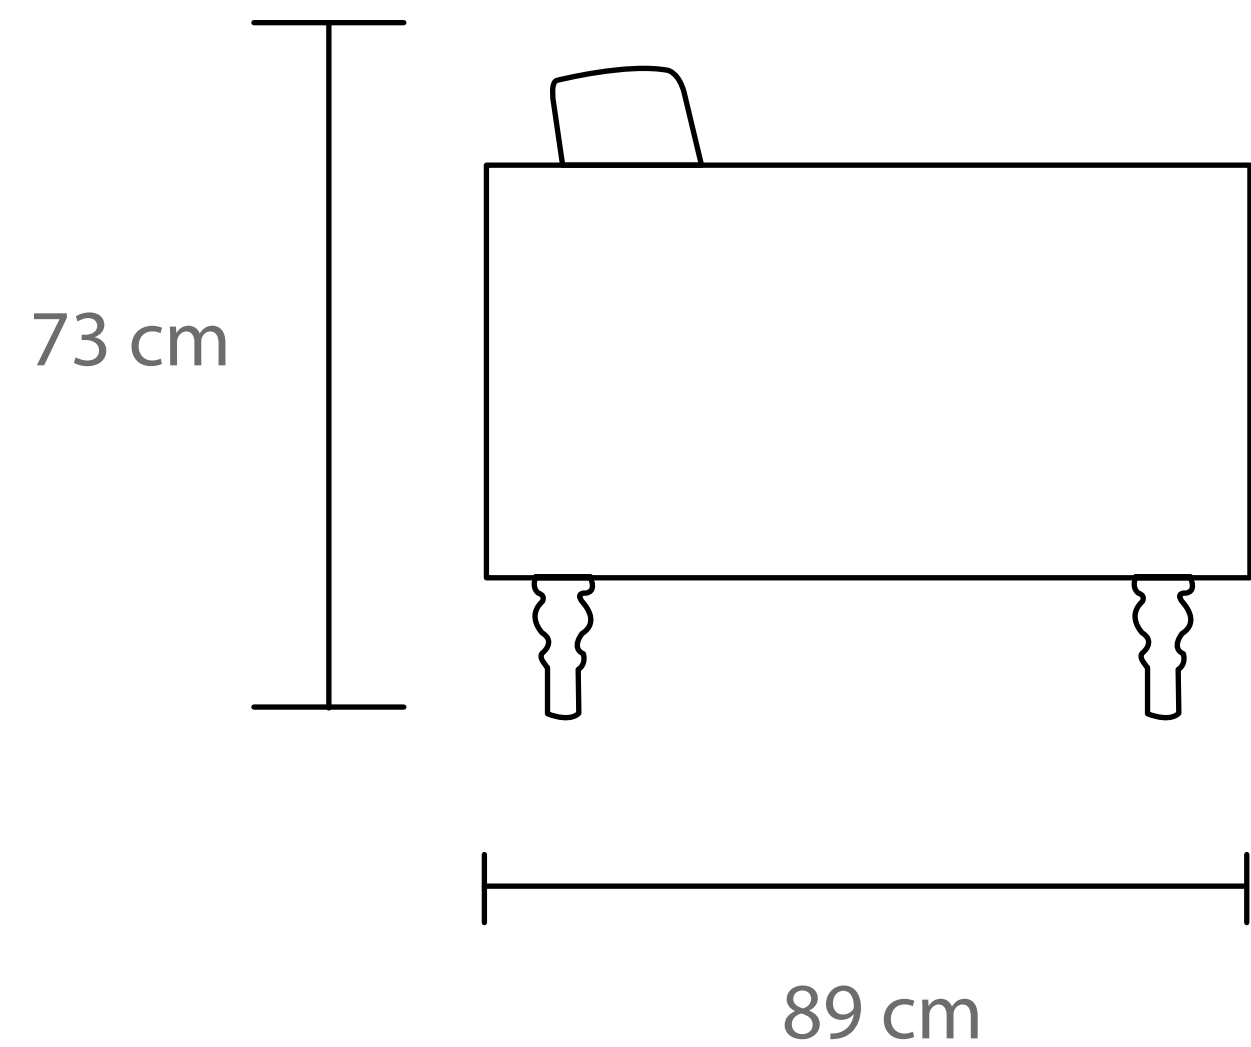

zientte | **BOMBOX LEATHER**

PTS	A
Pol.	86 cm
2	150 cm
2.5	172 cm
3	216 cm
3.5	248 cm