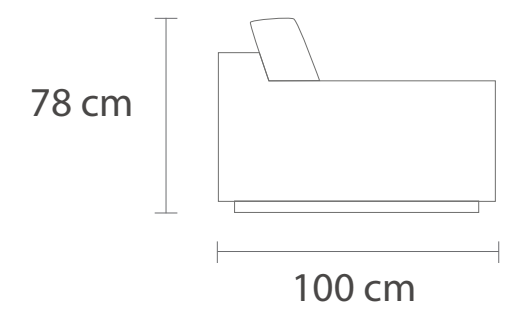

zientte | GINZA

Pol.	105 cm
2	172 cm
2.5	192 cm
3	231 cm
3.5	261 cm
4	281 cm

MÓDULO CON BRAZO

1	86.5 cm
1.5	106.5 cm
2	151.5 cm
2.5	191.5 cm
3	216.5 cm
3.5	246.5 cm

MÓDULO SIN BRAZO

1	66 cm
1.5	86 cm
2	131 cm
2.5	171 cm
3	196 cm
3.5	226 cm

MÓDULO SIN BRAZO + PUFF

1	114 cm
1.5	134 cm
2	179 cm
2.5	219 cm
3	244 cm
3.5	274 cm

MÓDULO ESQUINERO

100 cm
112 cm

100 cm
112 cm

MÓDULO ESQUINERO CON BRAZO

1	197 / cm
1.5	217 / cm
2	262 / cm

MÓDULO ESQUINERO + PUFF

1	224.5 cm
1.5	254.5 cm
2	289.5 cm

CHAISE LONGUE

1	86 cm
1.5	106 cm

192 cm

PUFF

62 cm

62 cm

62 cm