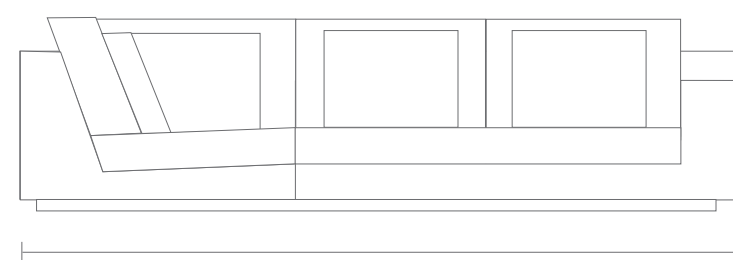

zientte | GINZA

Pol.	105 cm
2	172 cm
2.5	192 cm
3	231 cm
3.5	261 cm
4	281 cm

MÓDULO CON BRAZO

1	86.5 cm
1.5	106.5 cm
2	151.5 cm
2.5	191.5 cm
3	216.5 cm
3.5	246.5 cm

MÓDULO SIN BRAZO

1	66 cm
1.5	86 cm
2	131 cm
2.5	171 cm
3	196 cm
3.5	226 cm

MÓDULO SIN BRAZO + PUFF

1	114 cm
1.5	134 cm
2	179 cm
2.5	219 cm
3	244 cm
3.5	274 cm

MÓDULO ESQUINERO

100 cm
112 cm

100 cm
112 cm

MÓDULO ESQUINERO CON BRAZO

1	197 / cm
1.5	217 / cm
2	262 / cm

MÓDULO ESQUINERO + PUFF

1	224.5 cm
1.5	254.5 cm
2	289.5 cm

CHAISE LONGUE

1	86 cm
1.5	106 cm

192 cm

PUFF

62 cm

62 cm

62 cm