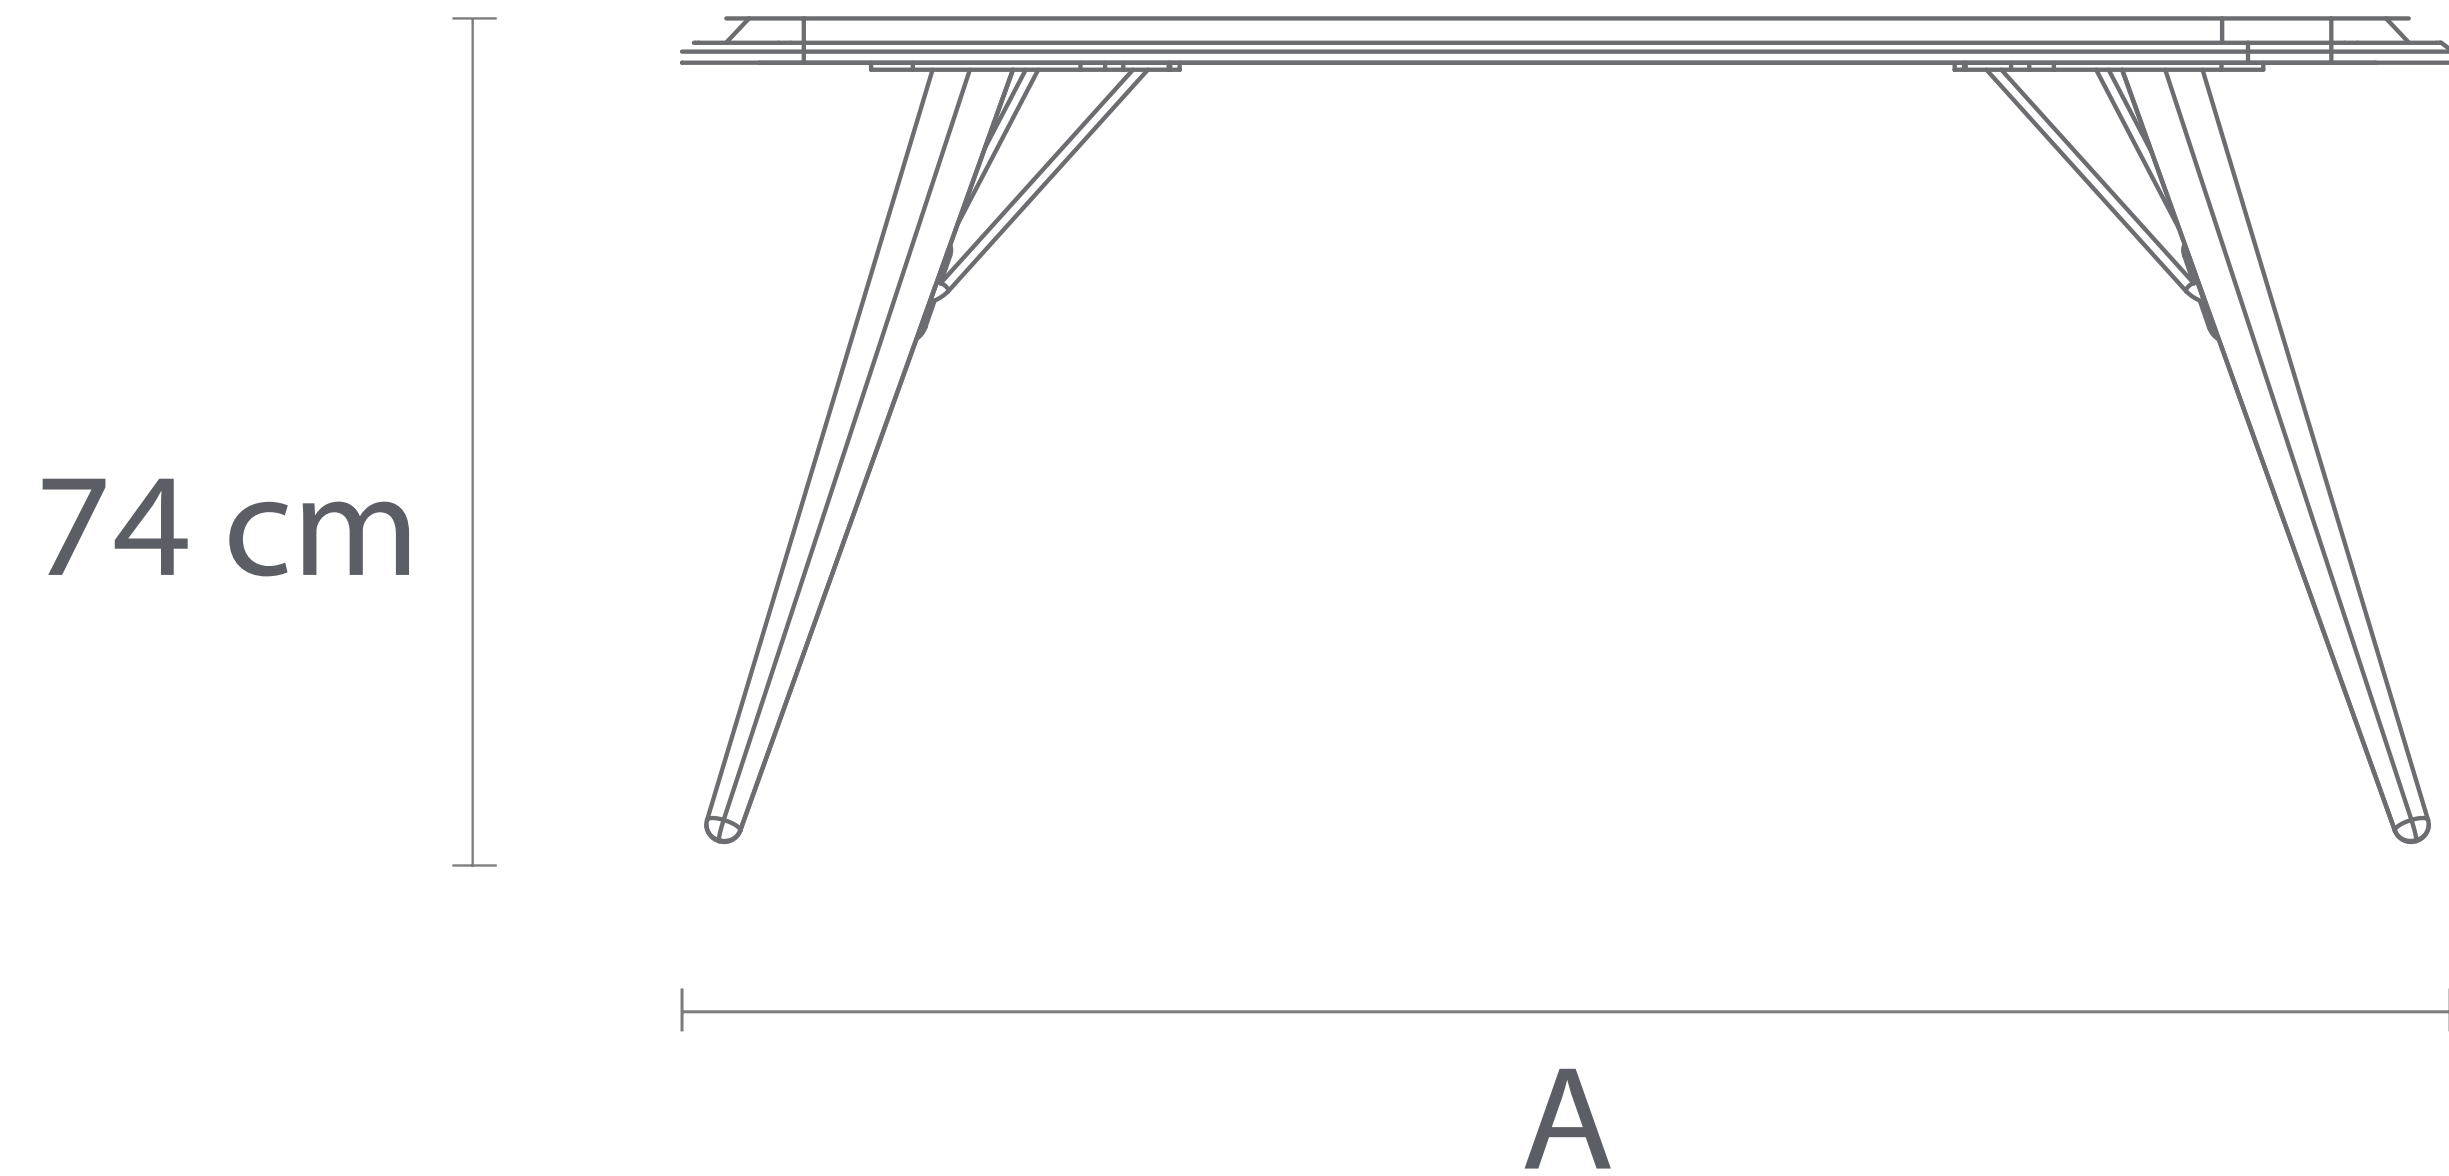

zientte | DELTA

Pts	A
4	100 cm
6	180 cm
8	220 cm