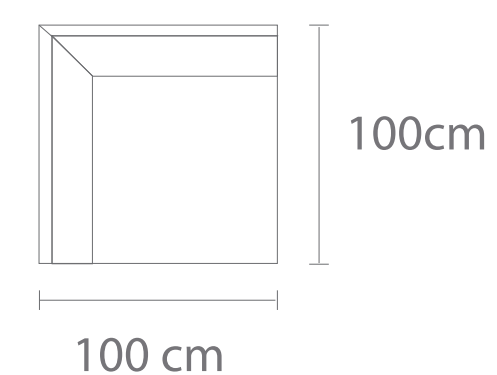

# zientte | PRANA

Sofá

| PTS  | A      |
|------|--------|
| Pol. | 111 cm |
| 2    | 174 cm |
| 2.5  | 194 cm |
| 3    | 228 cm |
| 3.5  | 260 cm |
| 4    | 280 cm |

Módulo con brazo

| PTS | A      |
|-----|--------|
| 1   | 88 cm  |
| 1.5 | 108 cm |
| 2   | 151 cm |
| 2.5 | 191 cm |
| 3   | 214 cm |
| 3.5 | 244 cm |
| 4   | 277 cm |

Módulo sin brazo

| PTS | A      |
|-----|--------|
| 1   | 65 cm  |
| 1.5 | 85 cm  |
| 2   | 128 cm |
| 2.5 | 168 cm |
| 3   | 191 cm |
| 3.5 | 221 cm |
| 4   | 254 cm |

Módulo esquinero + puff

| PTS | A      |
|-----|--------|
| 1   | 198 cm |
| 1.5 | 230 cm |
| 2   | 261 cm |

Módulo esquinero con brazo

| PTS | A      |
|-----|--------|
| 1   | 186 cm |
| 1.5 | 206 cm |
| 2   | 249 cm |

Módulo esquinero sin brazo

| PTS | A      |
|-----|--------|
| 1   | 163 cm |
| 1.5 | 183 cm |
| 2   | 226 cm |

Módulo sin brazo + puff

| PTS | A      |
|-----|--------|
| 1   | 100 cm |
| 1.5 | 120 cm |

Módulo esquinero

Chaise longue

| PTS | A      |
|-----|--------|
| 1   | 86 cm  |
| 1.5 | 108 cm |

Puff