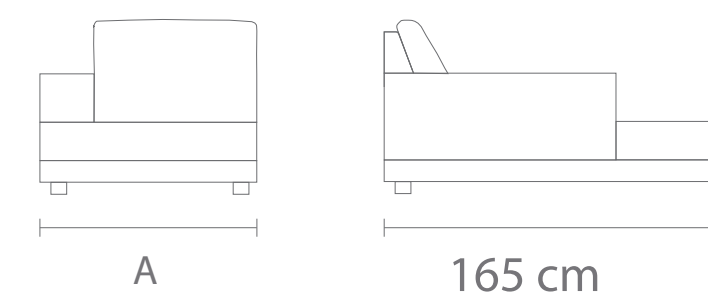

Módulo esquinero con brazo

| PTS | A      |
|-----|--------|
| 1   | 186 cm |
| 1.5 | 206 cm |
| 2   | 249 cm |

Módulo esquinero sin brazo

| PTS | A      |
|-----|--------|
| 1   | 163 cm |
| 1.5 | 183 cm |
| 2   | 226 cm |

Módulo sin brazo + puff

| PTS | A      |
|-----|--------|
| 1   | 100 cm |
| 1.5 | 120 cm |

Módulo esquinero

Chaise longue

| PTS | A      |
|-----|--------|
| 1   | 86 cm  |
| 1.5 | 108 cm |

Puff