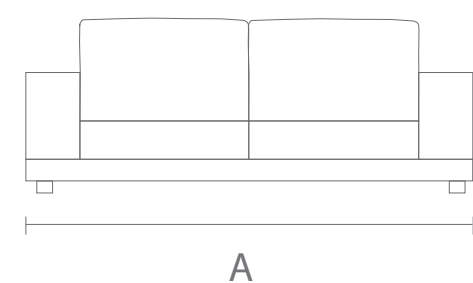

# zientte | PRANA

Sofá

| PTS  | A      |
|------|--------|
| Pol. | 111 cm |
| 2    | 174 cm |
| 2.5  | 194 cm |
| 3    | 228 cm |
| 3.5  | 260 cm |
| 4    | 280 cm |

Módulo con brazo

| PTS | A      |
|-----|--------|
| 1   | 88 cm  |
| 1.5 | 108 cm |
| 2   | 151 cm |
| 2.5 | 191 cm |
| 3   | 214 cm |
| 3.5 | 244 cm |
| 4   | 277 cm |

Módulo sin brazo

| PTS | A      |
|-----|--------|
| 1   | 65 cm  |
| 1.5 | 85 cm  |
| 2   | 128 cm |
| 2.5 | 168 cm |
| 3   | 191 cm |
| 3.5 | 221 cm |
| 4   | 254 cm |

Módulo esquinero + puff

| PTS | A      |
|-----|--------|
| 1   | 198 cm |
| 1.5 | 230 cm |
| 2   | 261 cm |

Módulo esquinero con brazo

| PTS | A      |
|-----|--------|
| 1   | 186 cm |
| 1.5 | 206 cm |
| 2   | 249 cm |

Módulo esquinero sin brazo

| PTS | A      |
|-----|--------|
| 1   | 163 cm |
| 1.5 | 183 cm |
| 2   | 226 cm |

Módulo sin brazo + puff

| PTS | A      |
|-----|--------|
| 1   | 100 cm |
| 1.5 | 120 cm |

Módulo esquinero

Chaise longue

| PTS | A      |
|-----|--------|
| 1   | 86 cm  |
| 1.5 | 108 cm |

Puff