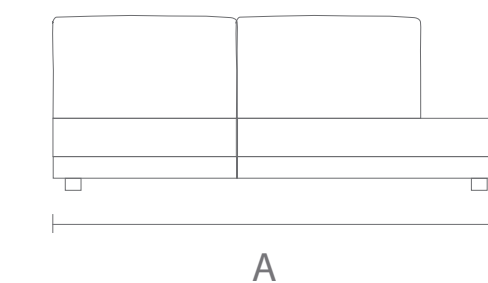

Módulo sin brazo

| PTS | A      |
|-----|--------|
| 1   | 65 cm  |
| 1.5 | 85 cm  |
| 2   | 128 cm |
| 2.5 | 168 cm |
| 3   | 191 cm |
| 3.5 | 221 cm |
| 4   | 254 cm |

Módulo esquinero + puff

| PTS | A      |
|-----|--------|
| 1   | 198 cm |
| 1.5 | 230 cm |
| 2   | 261 cm |

Módulo esquinero con brazo

| PTS | A      |
|-----|--------|
| 1   | 186 cm |
| 1.5 | 206 cm |
| 2   | 249 cm |

Módulo esquinero sin brazo

| PTS | A      |
|-----|--------|
| 1   | 163 cm |
| 1.5 | 183 cm |
| 2   | 226 cm |

Módulo sin brazo + puff

| PTS | A      |
|-----|--------|
| 1   | 100 cm |
| 1.5 | 120 cm |

Módulo esquinero

Chaise longue

| PTS | A      |
|-----|--------|
| 1   | 86 cm  |
| 1.5 | 108 cm |

Puff