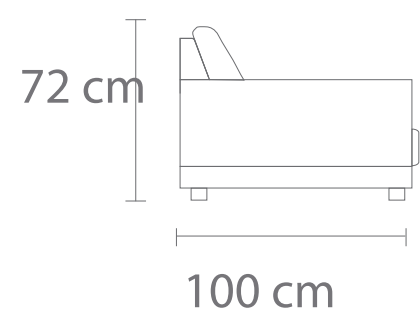

# zientte | PRANA

Sofá

| PTS  | A      |
|------|--------|
| Pol. | 111 cm |
| 2    | 174 cm |
| 2.5  | 194 cm |
| 3    | 228 cm |
| 3.5  | 260 cm |
| 4    | 280 cm |

Módulo con brazo

| PTS | A      |
|-----|--------|
| 1   | 88 cm  |
| 1.5 | 108 cm |
| 2   | 151 cm |
| 2.5 | 191 cm |
| 3   | 214 cm |
| 3.5 | 244 cm |
| 4   | 277 cm |

Módulo sin brazo

| PTS | A      |
|-----|--------|
| 1   | 65 cm  |
| 1.5 | 85 cm  |
| 2   | 128 cm |
| 2.5 | 168 cm |
| 3   | 191 cm |
| 3.5 | 221 cm |
| 4   | 254 cm |

Módulo esquinero + puff

| PTS | A      |
|-----|--------|
| 1   | 198 cm |
| 1.5 | 230 cm |
| 2   | 261 cm |

Módulo esquinero con brazo

| PTS | A      |
|-----|--------|
| 1   | 186 cm |
| 1.5 | 206 cm |
| 2   | 249 cm |

Módulo esquinero sin brazo

| PTS | A      |
|-----|--------|
| 1   | 163 cm |
| 1.5 | 183 cm |
| 2   | 226 cm |

Módulo sin brazo + puff

| PTS | A      |
|-----|--------|
| 1   | 100 cm |
| 1.5 | 120 cm |

Módulo esquinero

Chaise longue

| PTS | A      |
|-----|--------|
| 1   | 86 cm  |
| 1.5 | 108 cm |

Puff