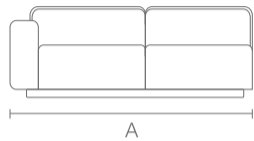

LUST

Módulo con brazo

PTS	A
2	145 / 57"
2.5	169 / 66"
3	199 / 78"
3.5	219 / 86"

Módulo sin brazo

PTS	A
2	125 / 49"
2.5	147 / 58"
3	177 / 70"
3.5	197 / 77"

Chaise Longue

PTS	A
1	111 / 44"
1.5	121 / 48"