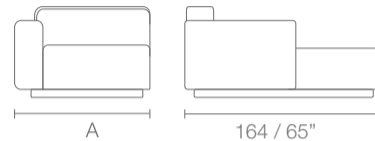

LUST

Módulo con brazo

PTS	A
2	145 / 57"
2.5	169 / 66"
3	199 / 78"
3.5	219 / 86"

Módulo sin brazo

PTS	A
2	125 / 49"
2.5	147 / 58"
3	177 / 70"
3.5	197 / 77"

Chaise Longue

PTS	A
1	111 / 44"
1.5	121 / 48"