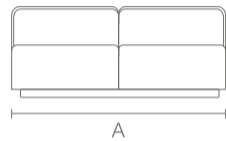

LUST

Módulo con brazo

PTS	A
2	145 / 57"
2.5	169 / 66"
3	199 / 78"
3.5	219 / 86"

Módulo sin brazo

PTS	A
2	125 / 49"
2.5	147 / 58"
3	177 / 70"
3.5	197 / 77"

Chaise Longue

PTS	A
1	111 / 44"
1.5	121 / 48"