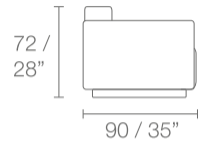

LUST

Módulo con brazo

PTS	A
2	145 / 57"
2.5	169 / 66"
3	199 / 78"
3.5	219 / 86"

Módulo sin brazo

PTS	A
2	125 / 49"
2.5	147 / 58"
3	177 / 70"
3.5	197 / 77"

Chaise Longue

PTS	A
1	111 / 44"
1.5	121 / 48"