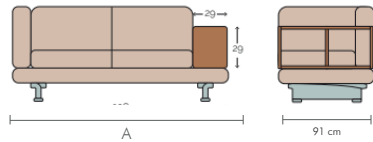

# MATT

*Sofá*

PTS	A
2,5	176/69"
3	208/81"
3,5	240/94"

zientte