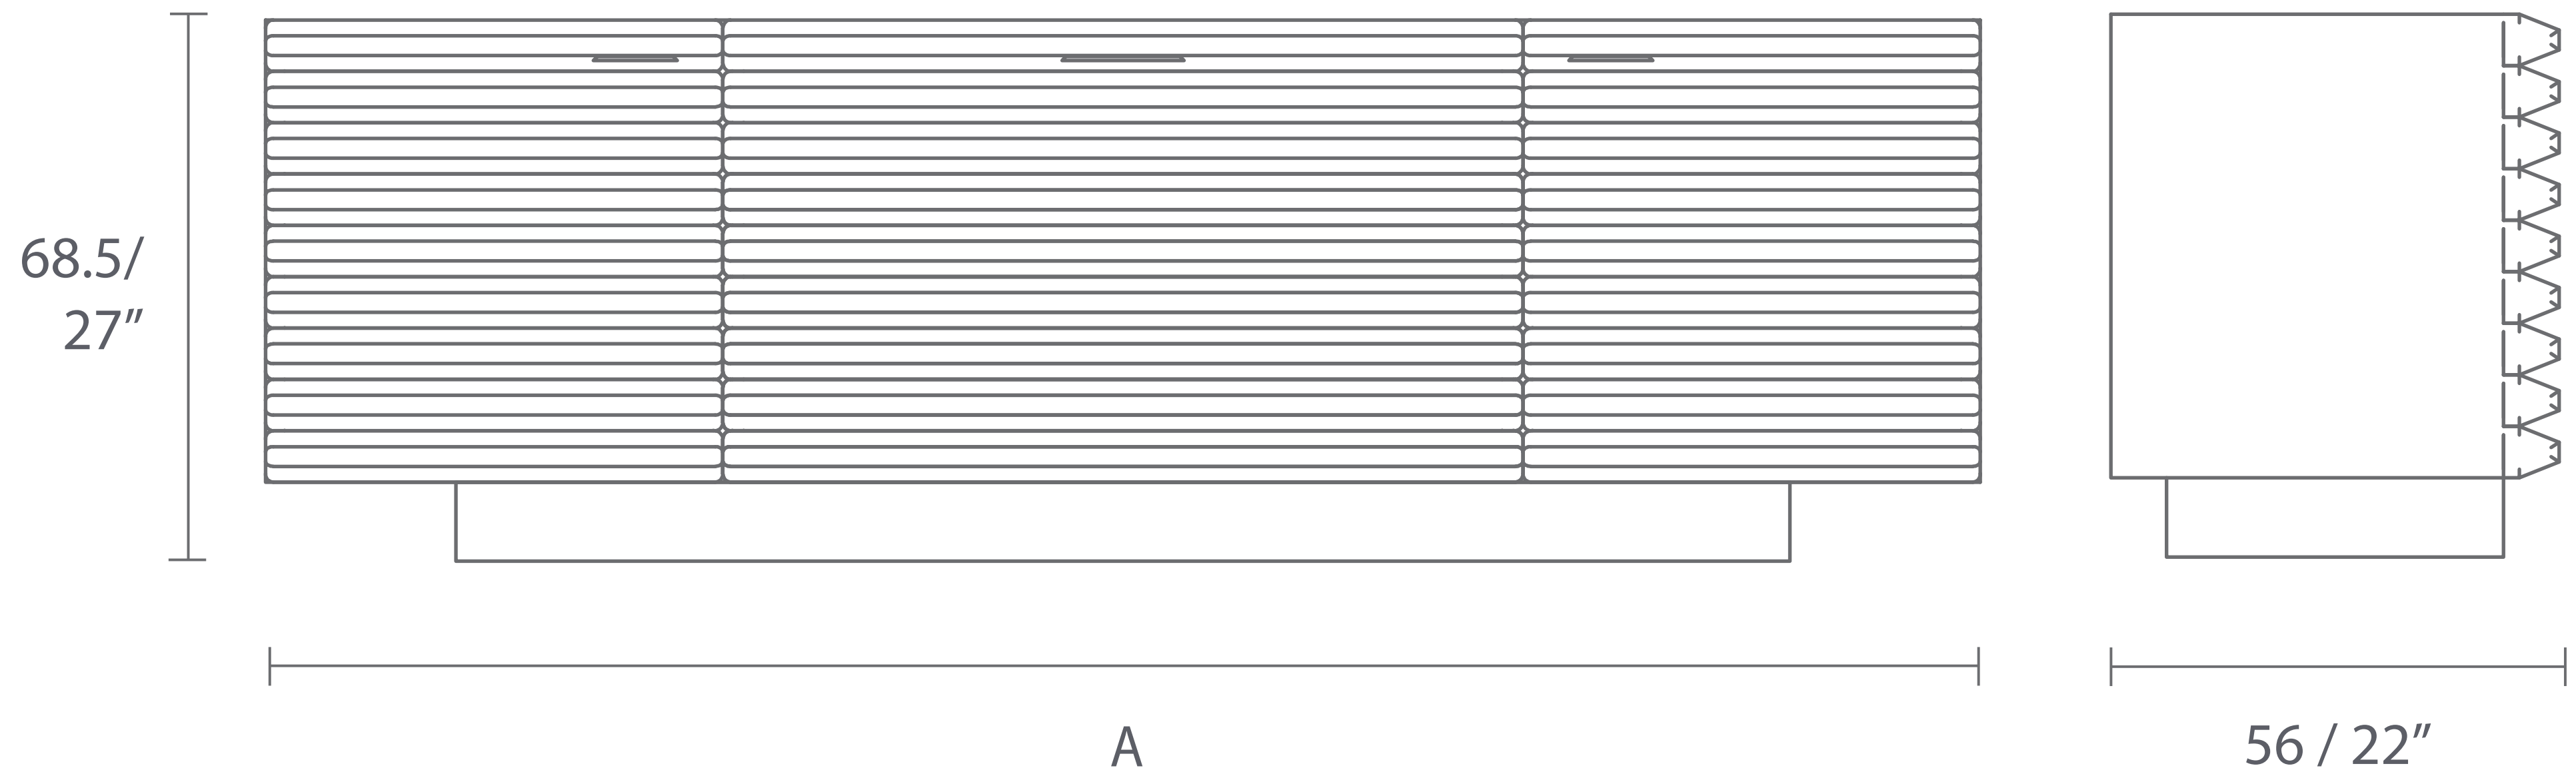

zientte | **ABARATA**

- A
- 120 / 47"
- 185 / 73"
- 225 / 89"