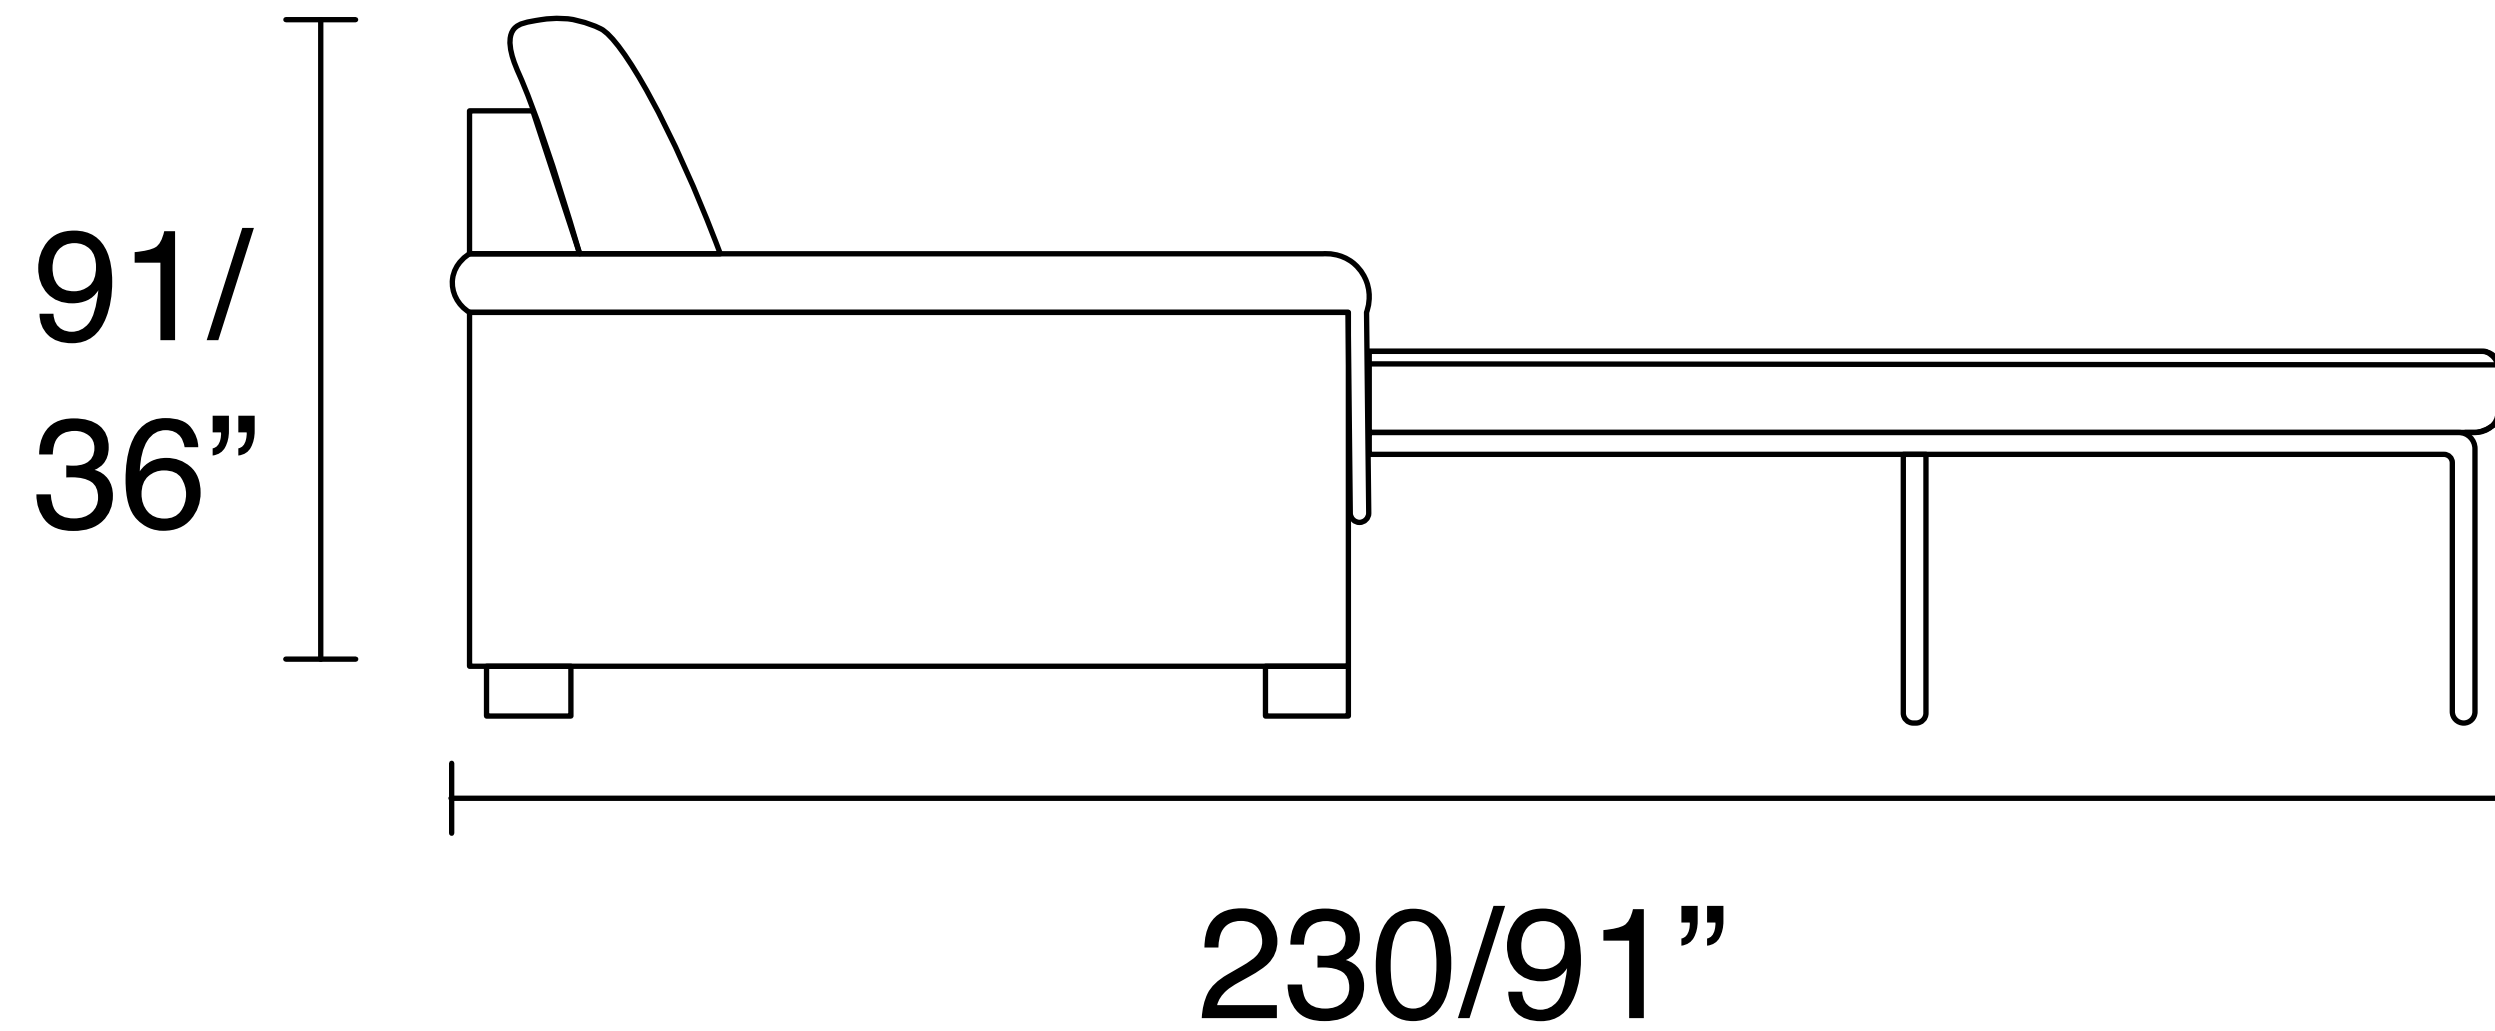

zientte | **SOFÁ CAMA URANO**

2.5	200/79"
3	222/88"