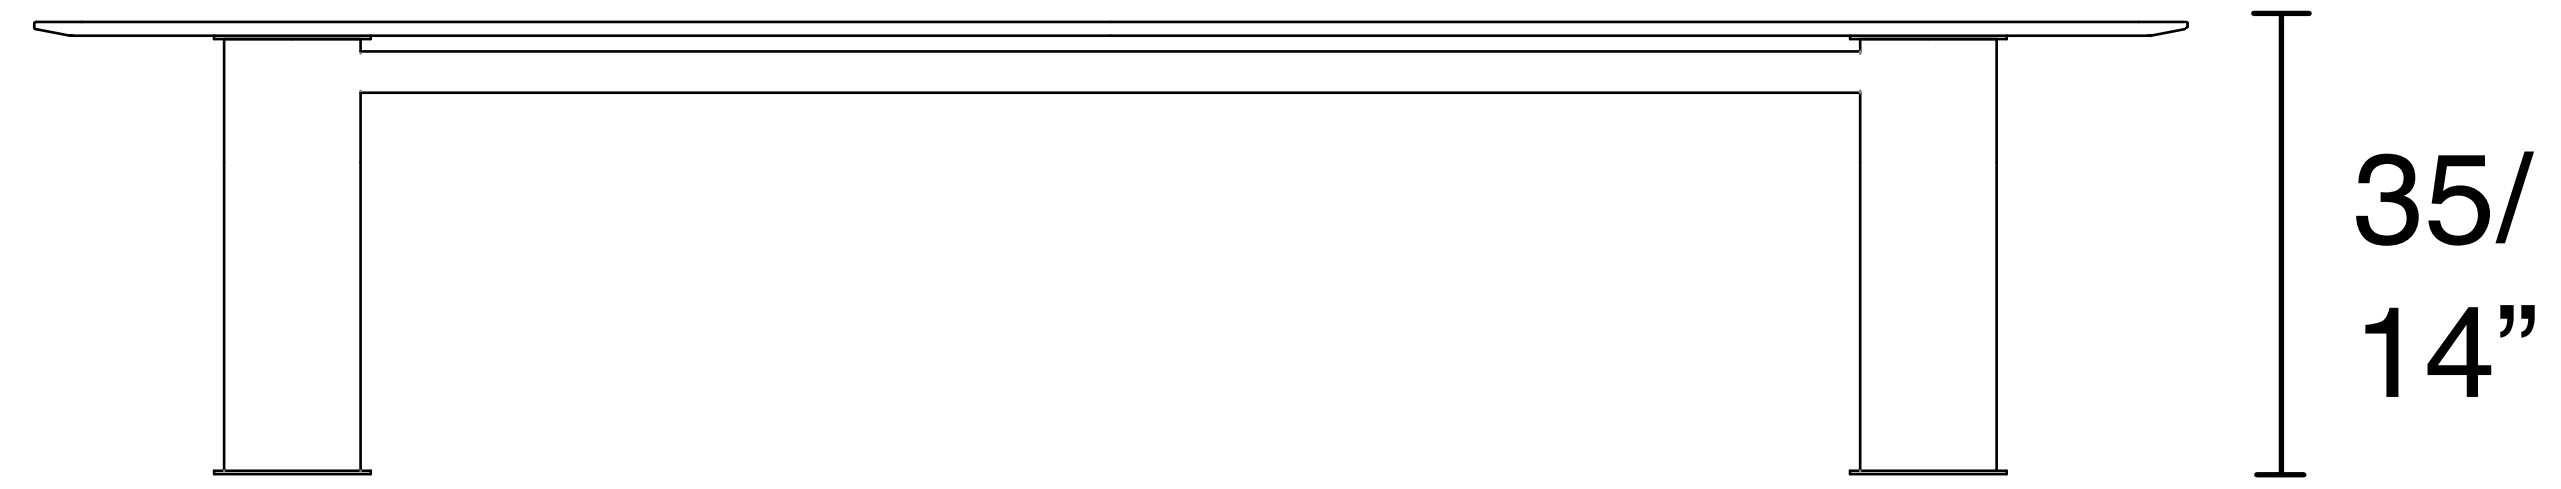

zientte | **MESA DE CENTRO CRETA**

| X       | Y       |
|---------|---------|
| 140/55" | 140/55" |
| 120/47" | 120/47" |
| 100/39" | 100/39" |