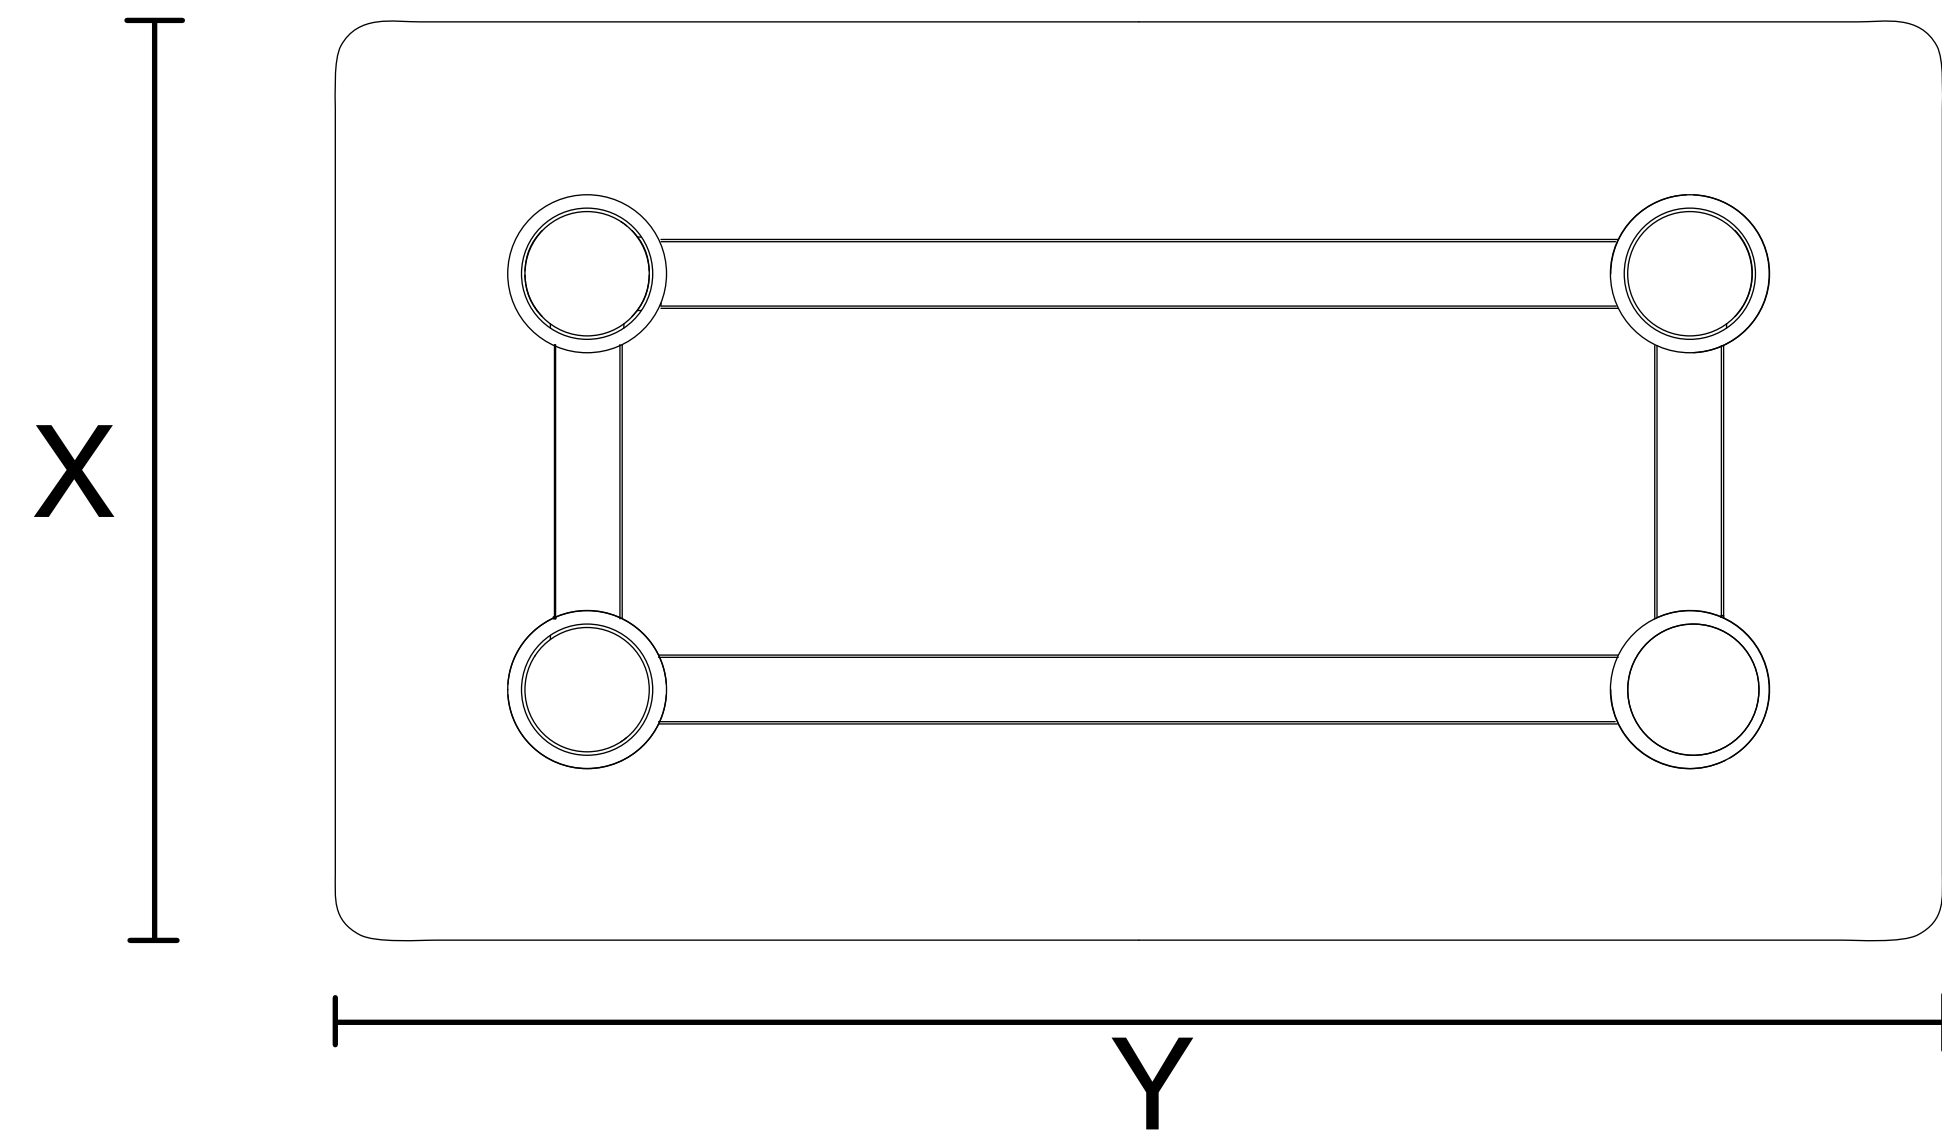

zientte | **MESA DE CENTRO CRETA**

| X       | Y       |
|---------|---------|
| 140/55" | 140/55" |
| 120/47" | 120/47" |
| 100/39" | 100/39" |