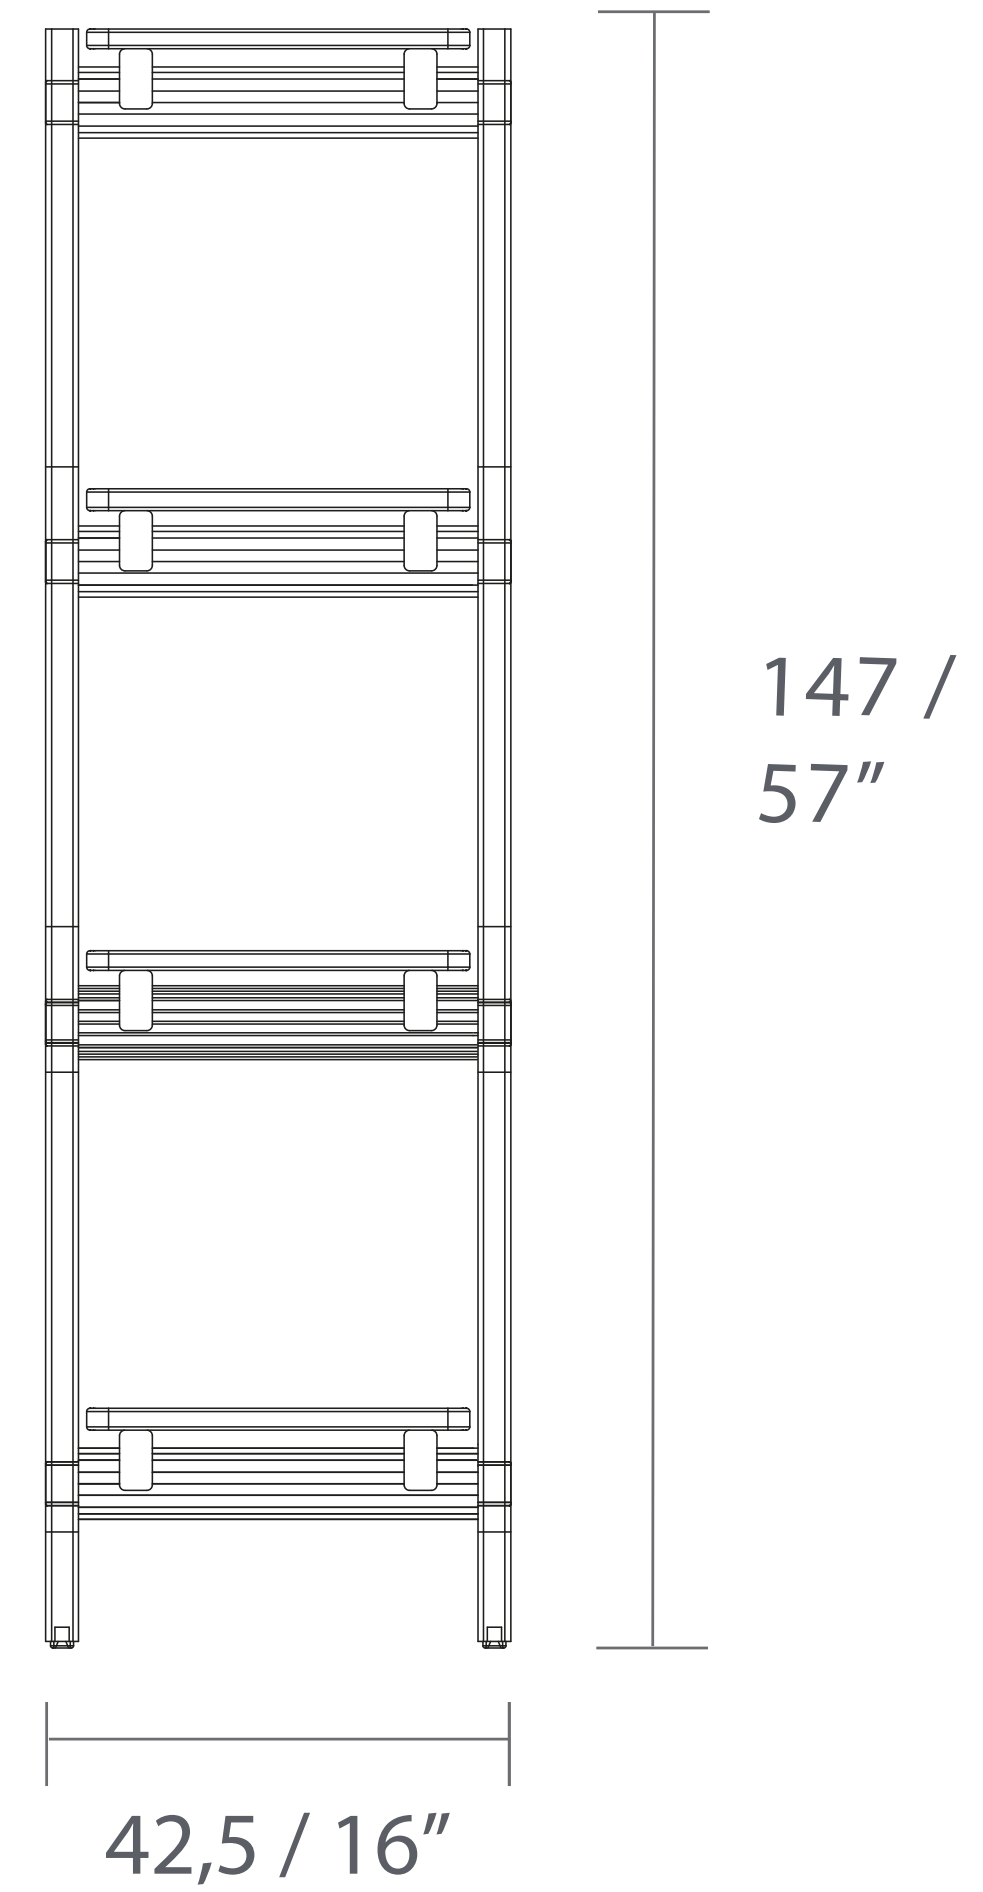

zientte | [S E R]

A
150 / 59"
180 / 70"