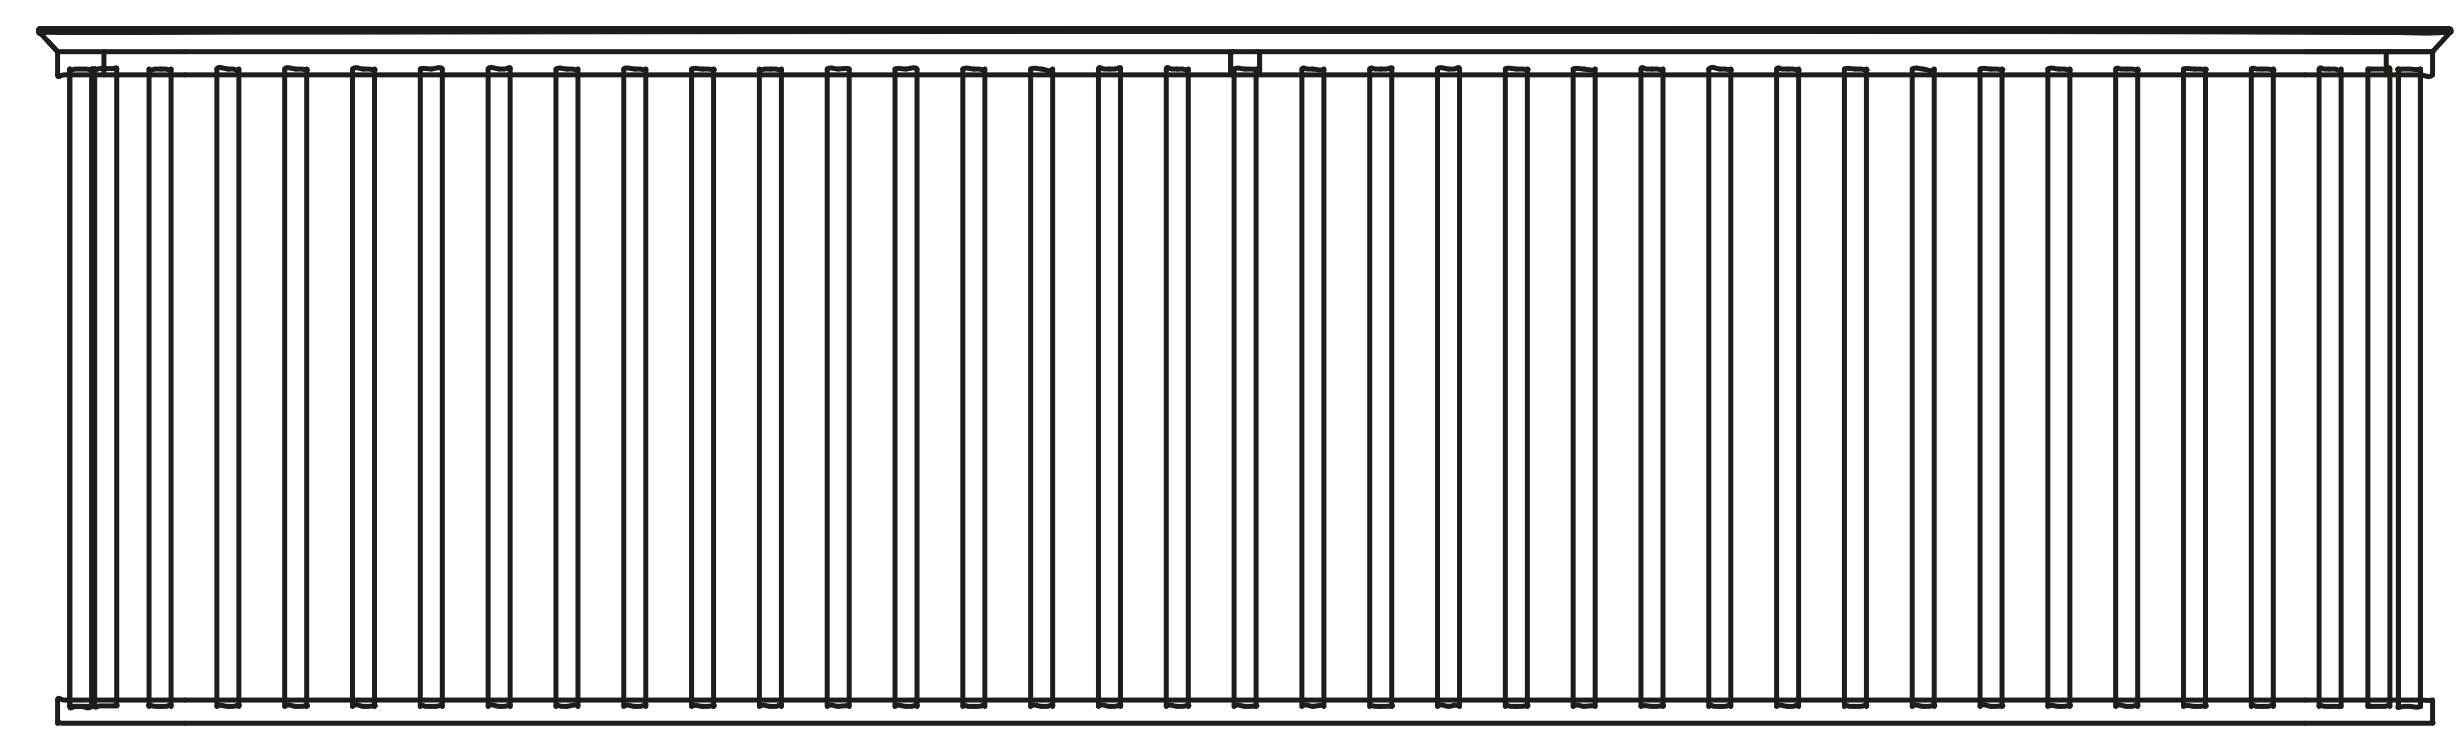

zientte | FÉNIX

A
160 / 62"
184 / 72"
208 / 81"